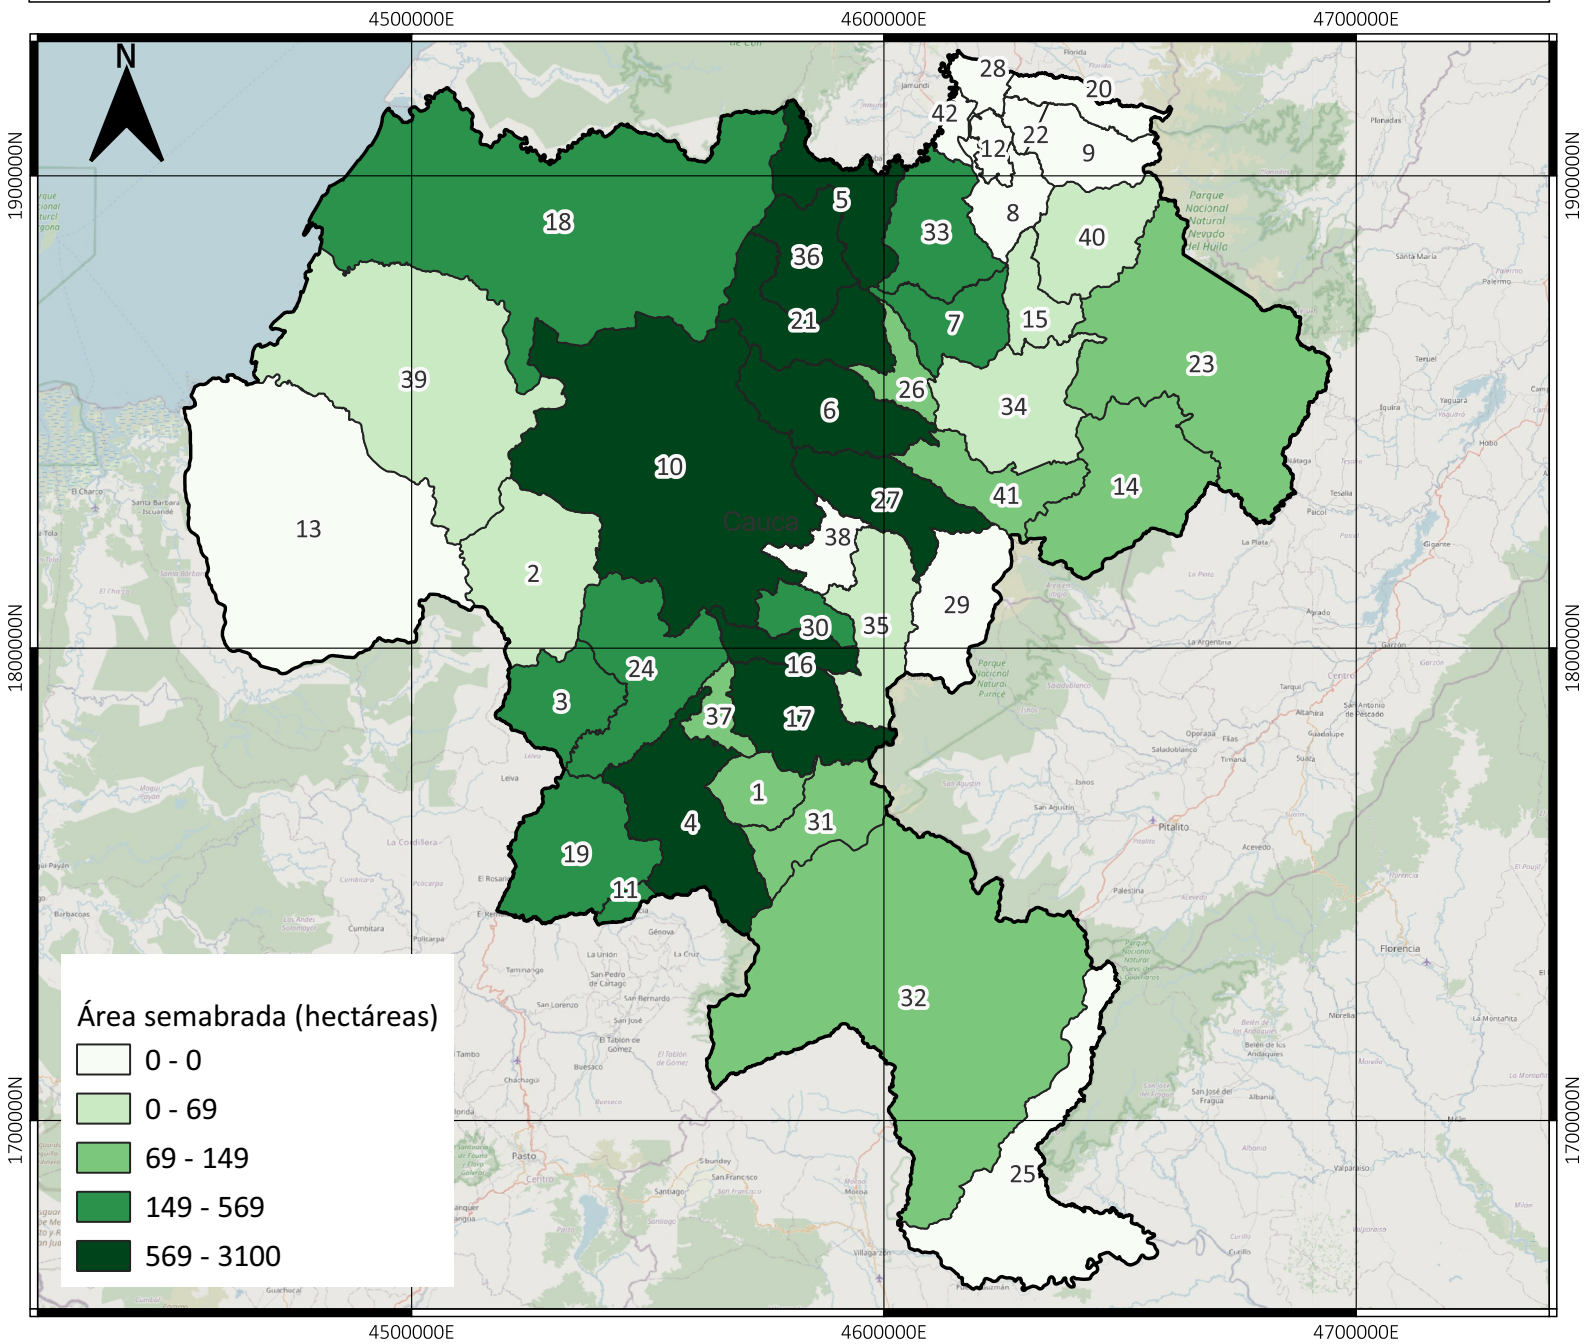

ÁREA SEMBRADA EN CAÑA PANELERA CAUCA - COLOMBIA (HECTÁREAS) 2022

No	Municipio	11	Florencia	22	Padilla	33	Santander De Quilichao
1	Almaguer	12	Guachené	23	Páez	34	Silvia
2	Argelia	13	Guapi	24	Patía	35	Sotará
3	Balboa	14	Inzá	25	Piamonte	36	Suárez
4	Bolívar	15	Jambaló	26	Piendamó Tunia	37	Sucre
5	Buenos Aires	16	La Sierra	27	Popayán	38	Timbío
6	Cajibío	17	La Vega	28	Puerto Tejada	39	Timbiquí
7	Caldono	18	López	29	Puracé	40	Toribío
8	Caloto	19	Mercaderes	30	Rosas	41	Totoró
9	Corinto	20	Miranda	31	San Sebastián	42	Villa Rica
10	El Tambo	21	Morales	32	Santa Rosa		

INFORMACIÓN DE REFERENCIA:

Sistema coordinado: MAGNA SIRAS CTM12

ESRI: 103599

Datum: MAGNA