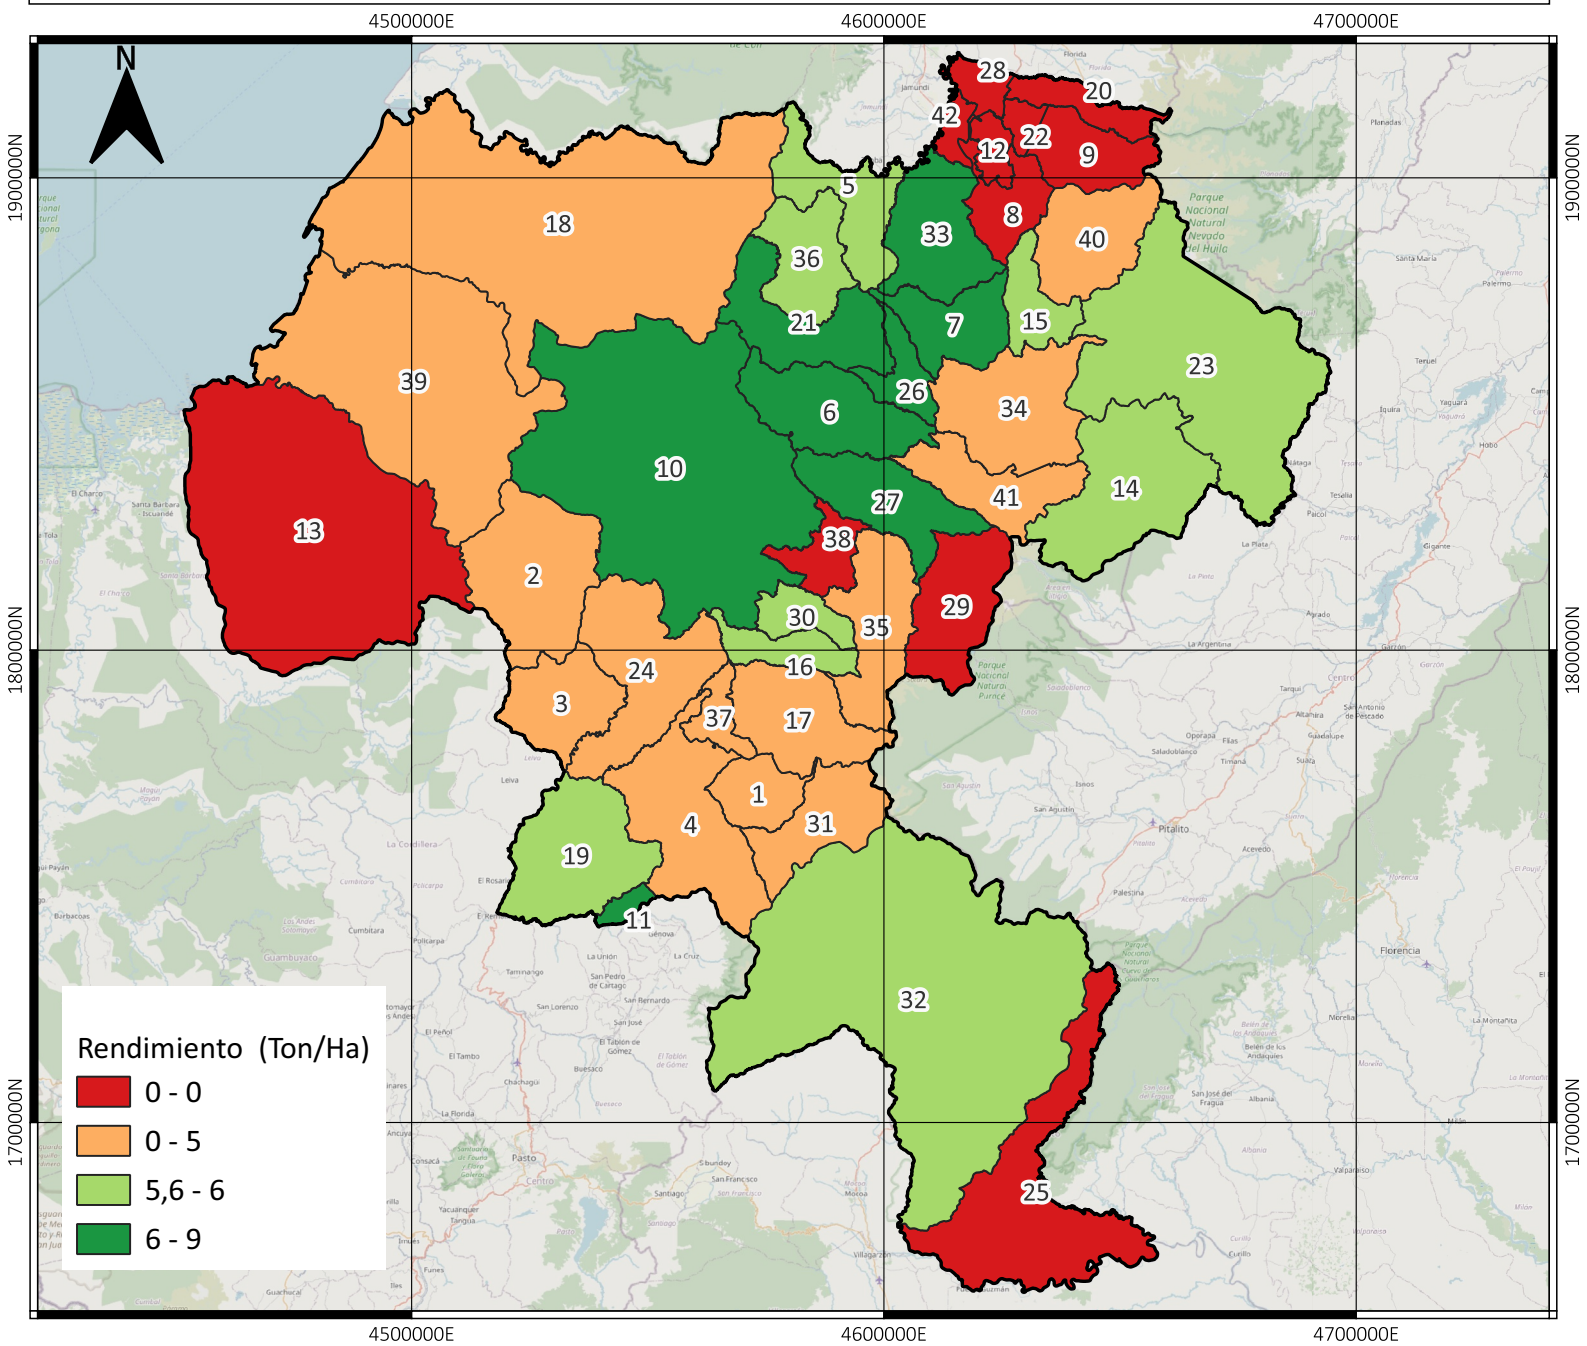

RENDIMIENTO DE PANELA CAUCA - COLOMBIA (TONELADAS/HECTÁREAS) 2022

No	Municipio	11	Florencia	22	Padilla	33	Santander De Quilichao
1	Almaguer	12	Guachené	23	Páez	34	Silvia
2	Argelia	13	Guapi	24	Patía	35	Sotará
3	Balboa	14	Inzá	25	Piamonte	36	Suárez
4	Bolívar	15	Jambaló	26	Piendamó Tunia	37	Sucre
5	Buenos Aires	16	La Sierra	27	Popayán	38	Timbío
6	Cajibío	17	La Vega	28	Puerto Tejada	39	Timbiquí
7	Caldono	18	López	29	Puracé	40	Toribío
8	Caloto	19	Mercaderes	30	Rosas	41	Totoró
9	Corinto	20	Miranda	31	San Sebastián	42	Villa Rica
10	El Tambo	21	Morales	32	Santa Rosa		

INFORMACIÓN DE REFERENCIA:

Sistema coordinado: MAGNA SIRAS CTM12

ESRI: 103599

Datum: MAGNA

SIPA
Sistema de información Panelero