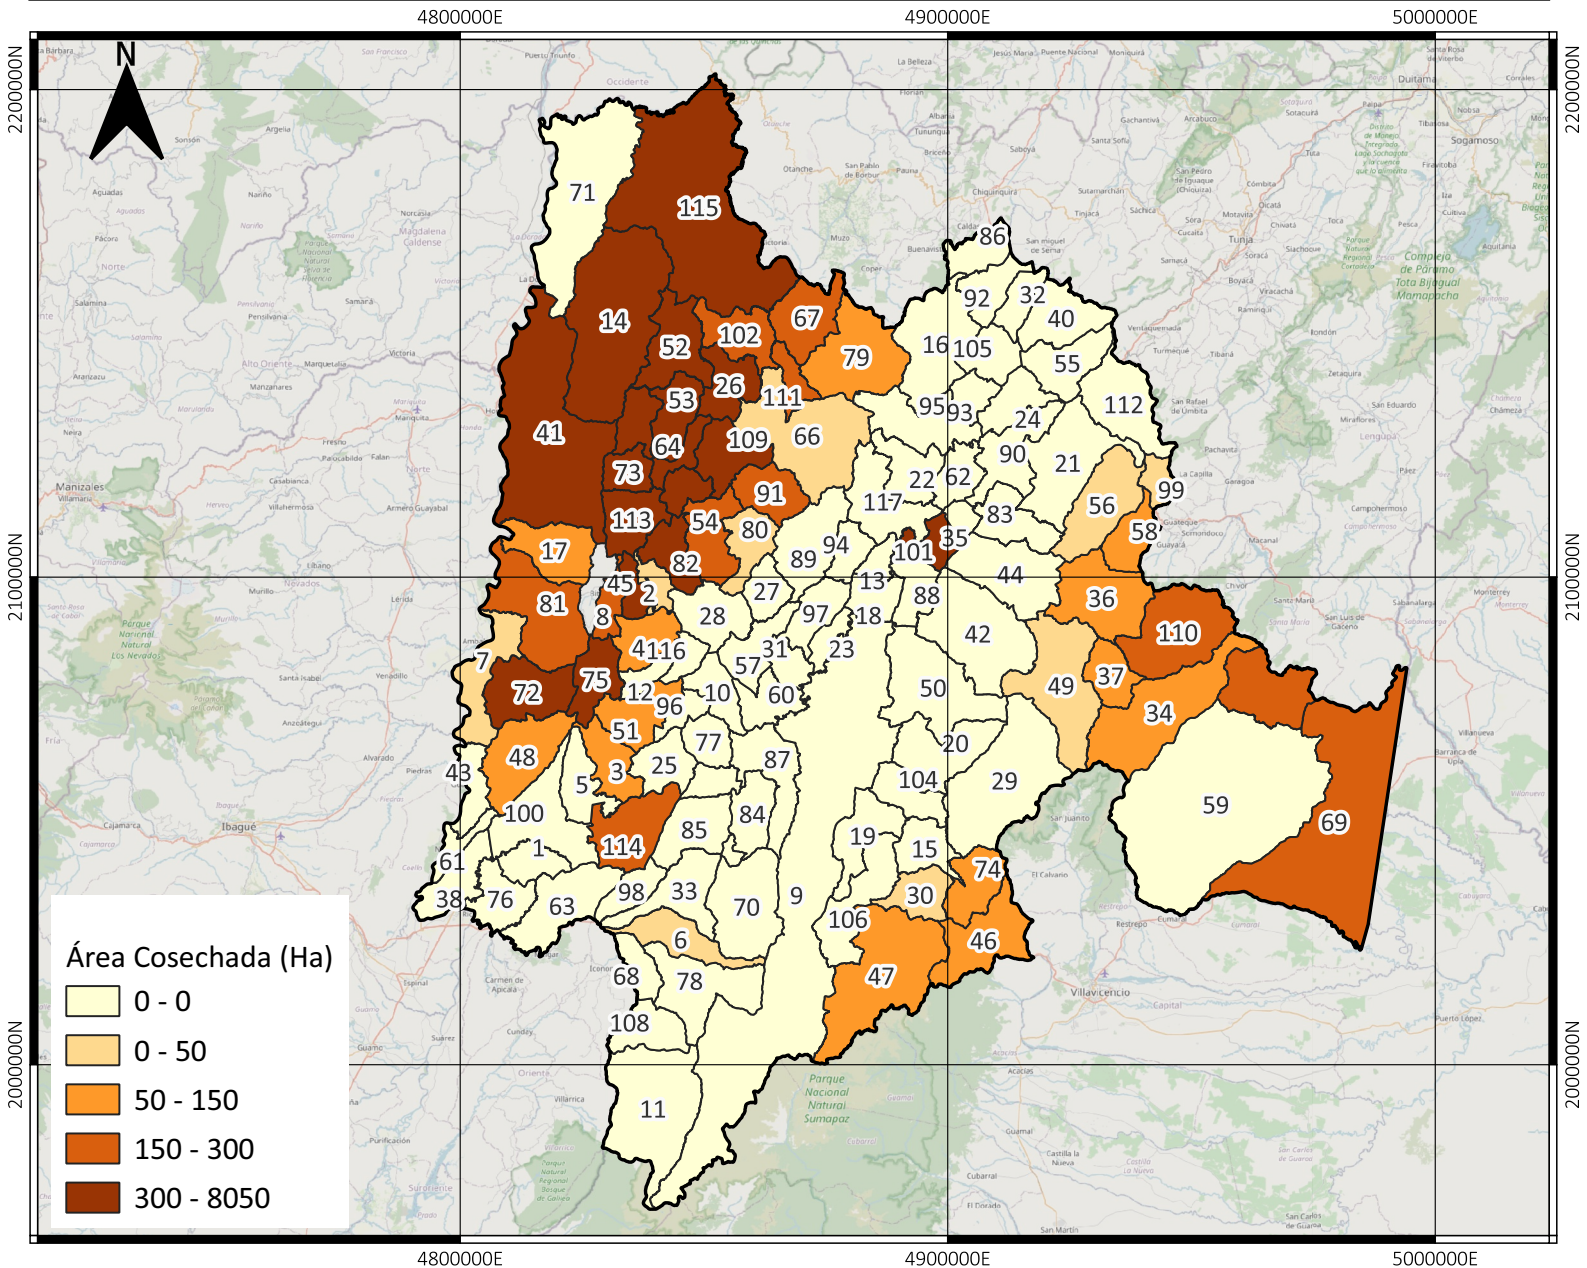

ÁREA COSECHADA EN CAÑA PANELERA CUNDINAMARCA - COLOMBIA (HECTÁREAS) 2022

No	Municipio	No	Municipio	No	Municipio	No	Municipio
1	Agua De Dios	19	Chipaque	38	Girardot	57	Madrid
2	Albán	20	Choachí	39	Granada	58	Manta
3	Anapoima	21	Chocontá	40	Guachetá	59	Medina
4	Anolaima	22	Cogua	41	Guaduas	60	Mosquera
5	Apulo	23	Cota	42	Guasca	61	Nariño
6	Arbeláez	24	Cucunubá	43	Guataquí	62	Nemocón
7	Beltrán	25	El Colegio	44	Guatavita	63	Nilo
8	Bituima	26	El Peñón	45	Guayabal De Síquima	64	Nimaima
9	Bogotá, D.C.	27	El Rosal	46	Guayabetal	65	Nocaima
10	Bojacá	28	Facatativá	47	Gutiérrez	66	Pacho
11	Cabrera	29	Fómeque	48	Jerusalén	67	Paime
12	Cachipay	30	Fosca	49	Junín	68	Pandi
13	Cajicá	31	Funza	50	La Calera	69	Paratebueno
14	Caparrapí	32	Fúquene	51	La Mesa	70	Pasca
15	Cáqueza	33	Fusagasugá	52	La Palma	71	Puerto Salgar
16	Carmen De Carupa	34	Gachalá	53	La Peña	72	Pulí
17	Chaguaní	35	Gachancipá	54	La Vega	73	Quebradanegra
18	Chía	36	Gachetá	55	Lenguazaque	74	Quetame
		37	Gama	56	Machetá	75	Quipile
						76	Ricaurte
						77	San Antonio Del Tequendama
						78	San Bernardo
						79	San Cayetano
						80	San Francisco
						81	San Juan De Rioseco
						82	Sasaima
						83	Sesquilé
						84	Sibaté
						85	Silvania
						86	Simijaca
						87	Soacha
						88	Sopó
						89	Subachoque
						90	Suesca
						91	Supatá
						92	Susa
						93	Sutatausa
						94	Tabio
						95	Tausa
						96	Tena
						97	Tenjo
						98	Tibacuy
						99	Tibirita
						100	Tocaima
						101	Tocancipá
						102	Topaipí
						103	Ubalá
						104	Ubaque
						105	Ubaté
						106	Une
						107	Útica
						108	Venecia
						109	Vergara
						110	Ubalá

INFORMACIÓN DE REFERENCIA:
 Sistema coordinado: MAGNA SIRAS CTM12
 ESRI: 103599
 Datum: MAGNA