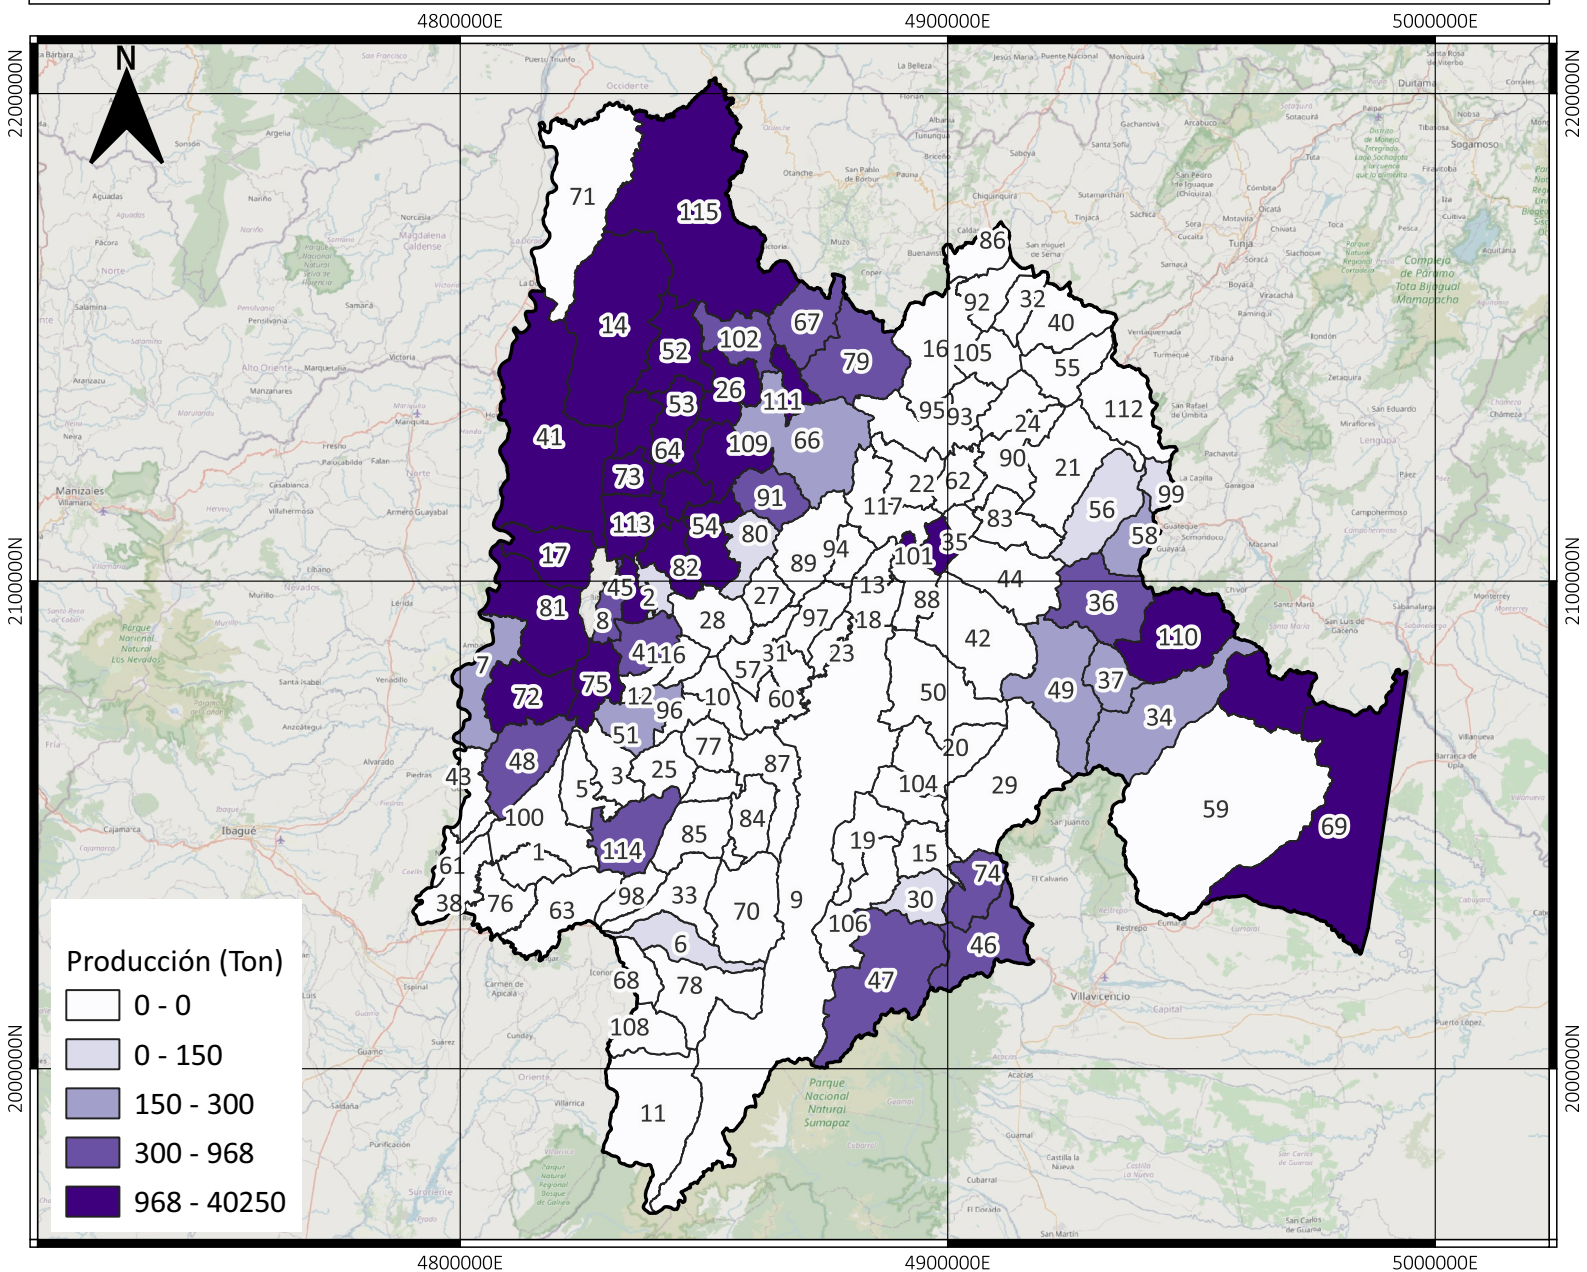

PRODUCCIÓN DE PANELA CUNDINAMARCA - COLOMBIA (TONELADAS) 2022

No	Municipio	No	Municipio	No	Municipio	No	Municipio
1	Agua De Dios	19	Chipaque	38	Girardot	57	Madrid
2	Albán	20	Choachí	39	Granada	58	Manta
3	Anapoima	21	Chocontá	40	Guachetá	59	Medina
4	Anolaima	22	Cogua	41	Guaduas	60	Mosquera
5	Apulo	23	Cota	42	Guasca	61	Nariño
6	Arbeláez	24	Cucunubá	43	Guataquí	62	Nemocón
7	Beltrán	25	El Colegio	44	Guatavita	63	Nilo
8	Bituima	26	El Peñón	45	Guayabal De Síquima	64	Nimaima
9	Bogotá, D.C.	27	El Rosal	46	Guayabetal	65	Nocaima
10	Bojacá	28	Facatativá	47	Gutiérrez	66	Pacho
11	Cabrera	29	Fómeque	48	Jerusalén	67	Paime
12	Cachipay	30	Fosca	49	Junín	68	Pandi
13	Cajicá	31	Funza	50	La Calera	69	Paratebueno
14	Caparrapí	32	Fúquene	51	La Mesa	70	Pasca
15	Cáqueza	33	Fusagasugá	52	La Palma	71	Puerto Salgar
16	Carmen De Carupa	34	Gachalá	53	La Peña	72	Pulí
17	Chaguaní	35	Gachancipá	54	La Vega	73	Quebradanegra
18	Chía	36	Gachetá	55	Lenguazaque	74	Quetame
		37	Gama	56	Machetá	75	Quipile
						76	Ricaurte
						77	San Antonio Del Tequendama
						78	San Bernardo
						79	San Cayetano
						80	San Francisco
						81	San Juan De Rioseco
						82	Sasaima
						83	Sesquilé
						84	Sibaté
						85	Silvania
						86	Simijaca
						87	Soacha
						88	Sopó
						89	Subachoque
						90	Suesca
						91	Supatá
						92	Susa
						93	Sutatausa
						94	Tabio
						95	Tausa
						96	Tena
						97	Tenjo
						98	Tibacuy
						99	Tibirita
						100	Tocaima
						101	Tocancipá
						102	Topaipí
						103	Ubalá
						104	Ubaque
						105	Ubaté
						106	Une
						107	Útica
						108	Venecia
						109	Vergara
						110	Ubalá

INFORMACIÓN DE REFERENCIA:
Sistema coordinado: MAGNA SIRAS CTM12
ESRI: 103599
Datum: MAGNA