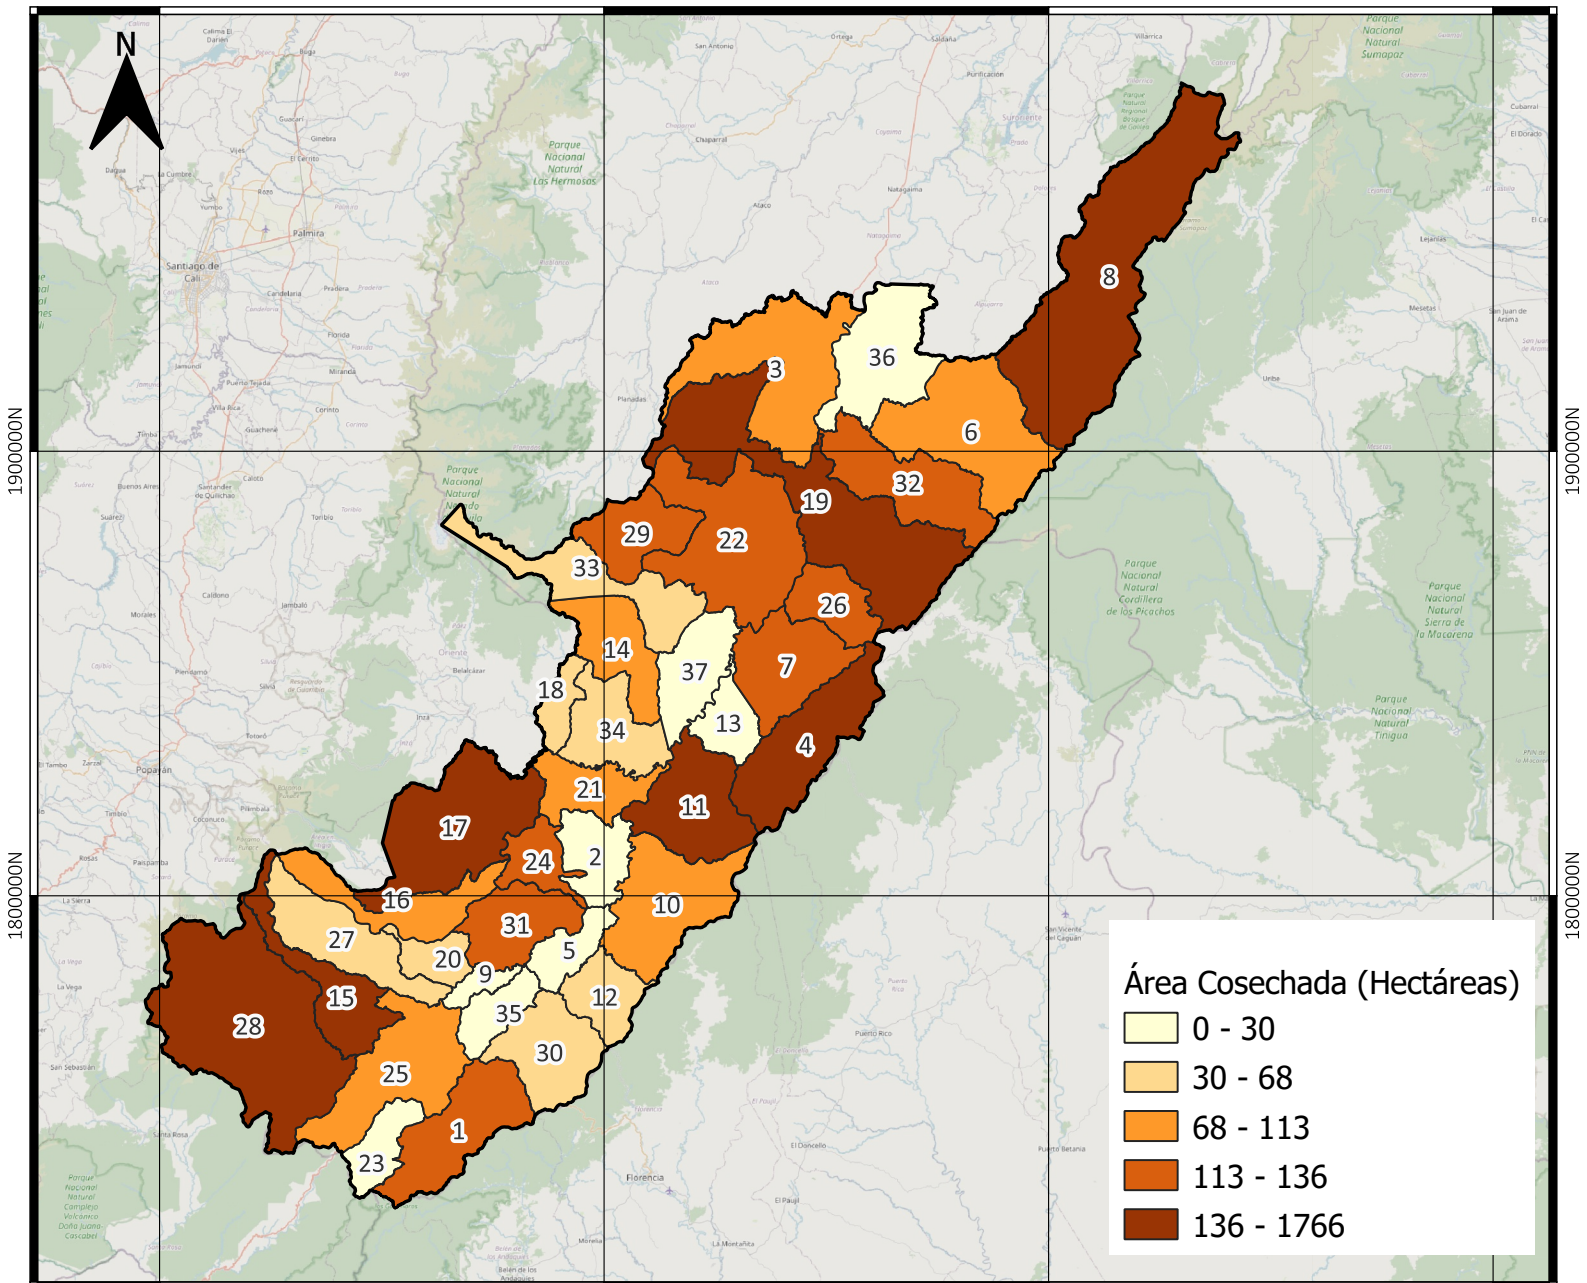

ÁREA COSECHADA EN CAÑA PANELERA HUILA - COLOMBIA (HECTÁREAS) 2022

4600000E

4700000E

4800000E

4900000E

4600000E

4700000E

4800000E

4900000E

No	Municipio	9	Elías	18	Nátaga	27	Saladoblanco	36	Villavieja
1	Acevedo	10	Garzón	19	Neiva	28	San Agustín	37	Yaguará
2	Agrado	11	Gigante	20	Oporapa	29	Santa María		
3	Aipe	12	Guadalupe	21	Paicol	30	Suaza		
4	Algeciras	13	Hobo	22	Palermo	31	Tarqui		
5	Altamira	14	Íquira	23	Palestina	32	Tello		
6	Baraya	15	Isnos	24	Pital	33	Teruel		
7	Campoalegre	16	La Argentina	25	Pitalito	34	Tesalia		
8	Colombia	17	La Plata	26	Rivera	35	Timaná		

INFORMACIÓN DE REFERENCIA:

Sistema coordinado: MAGNA SIRAS CTM12

ESRI: 103599

Datum: MAGNA

SIPA
Sistema de información Panelero