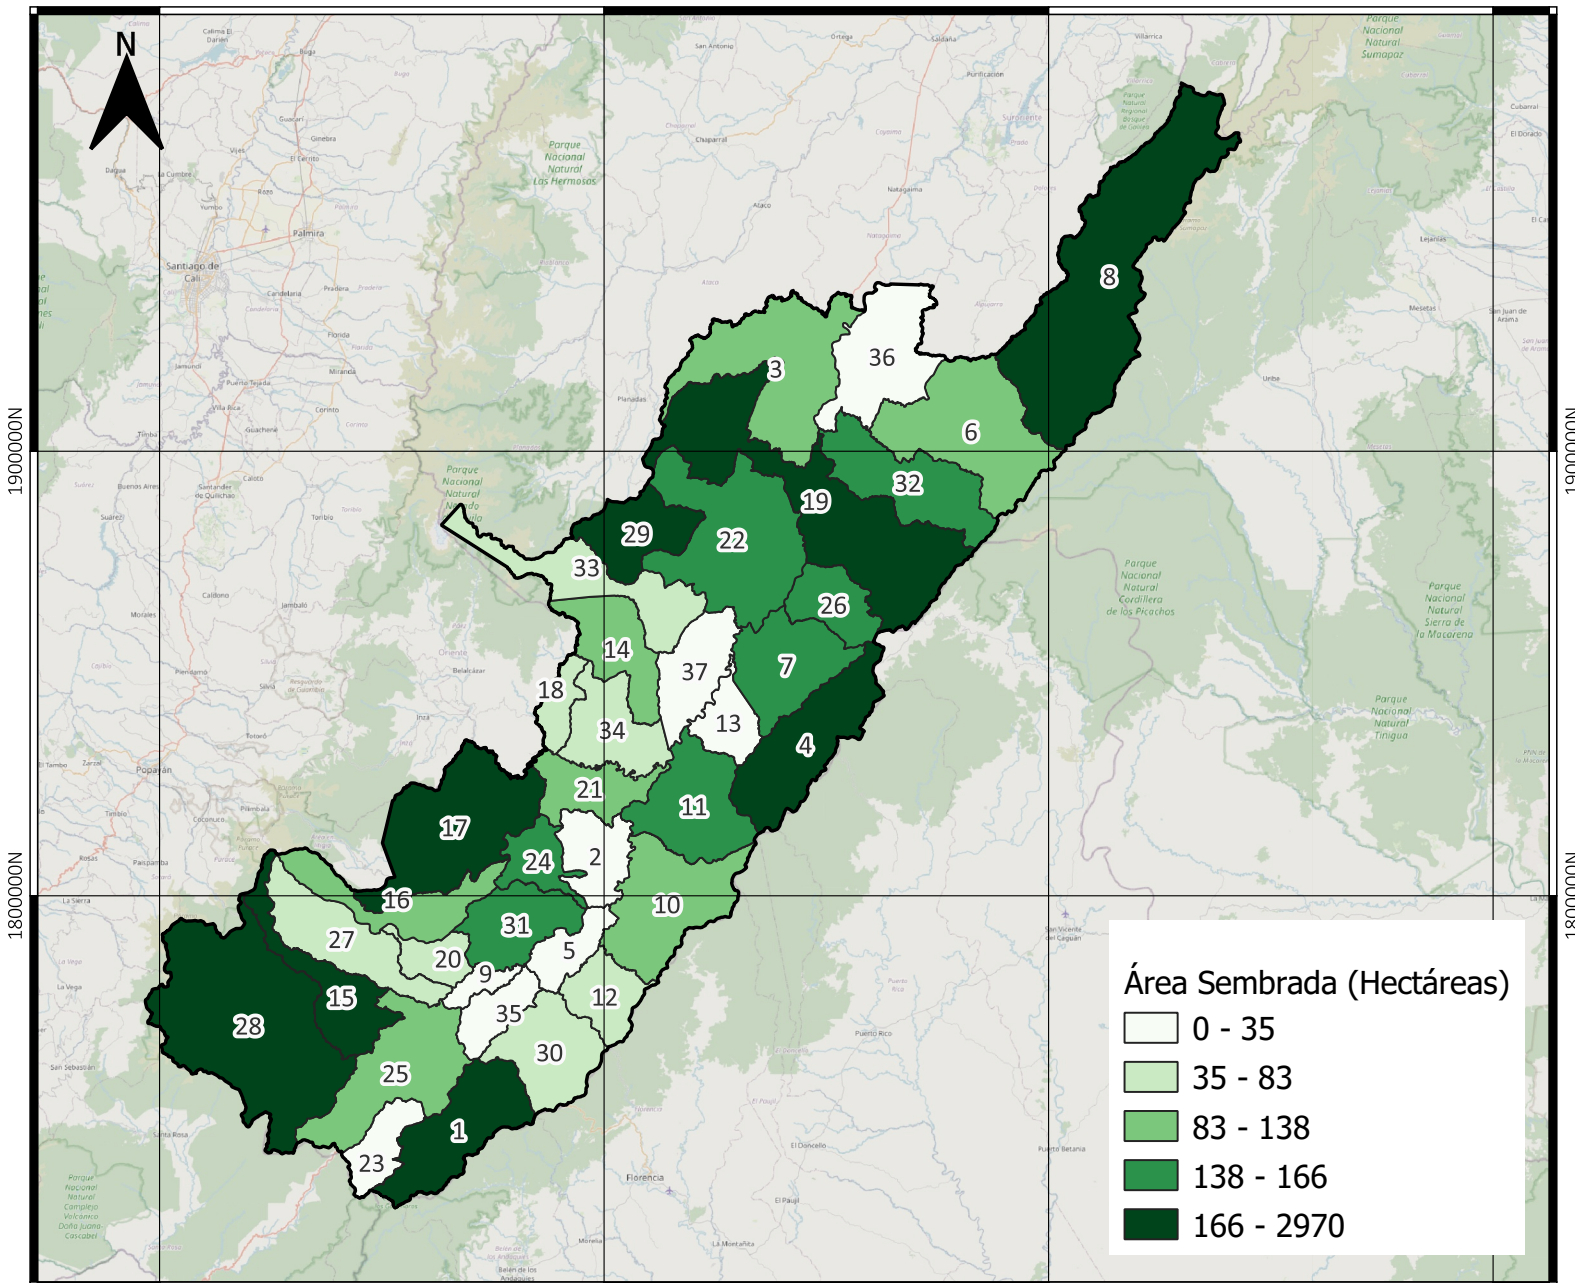

# ÁREA SEMBRADA EN CAÑA PANELERA HUILA - COLOMBIA (HECTÁREAS) 2022

4600000E

4700000E

4800000E

4900000E

4600000E

4700000E

4800000E

4900000E

<b>No</b>	<b>Municipio</b>	9	Elías	18	Nátaga	27	Saladoblanco	36	Villavieja
1	Acevedo	10	Garzón	19	Neiva	28	San Agustín	37	Yaguará
2	Agrado	11	Gigante	20	Oporapa	29	Santa María		
3	Aipe	12	Guadalupe	21	Paicol	30	Suaza		
4	Algeciras	13	Hobo	22	Palermo	31	Tarqui		
5	Altamira	14	Íquira	23	Palestina	32	Tello		
6	Baraya	15	Isnos	24	Pital	33	Teruel		
7	Campoalegre	16	La Argentina	25	Pitalito	34	Tesalia		
8	Colombia	17	La Plata	26	Rivera	35	Timaná		

## INFORMACIÓN DE REFERENCIA:

Sistema coordinado: MAGNA SIRAS CTM12

ESRI: 103599

Datum: MAGNA

**SIPA**  
Sistema de información Panelero