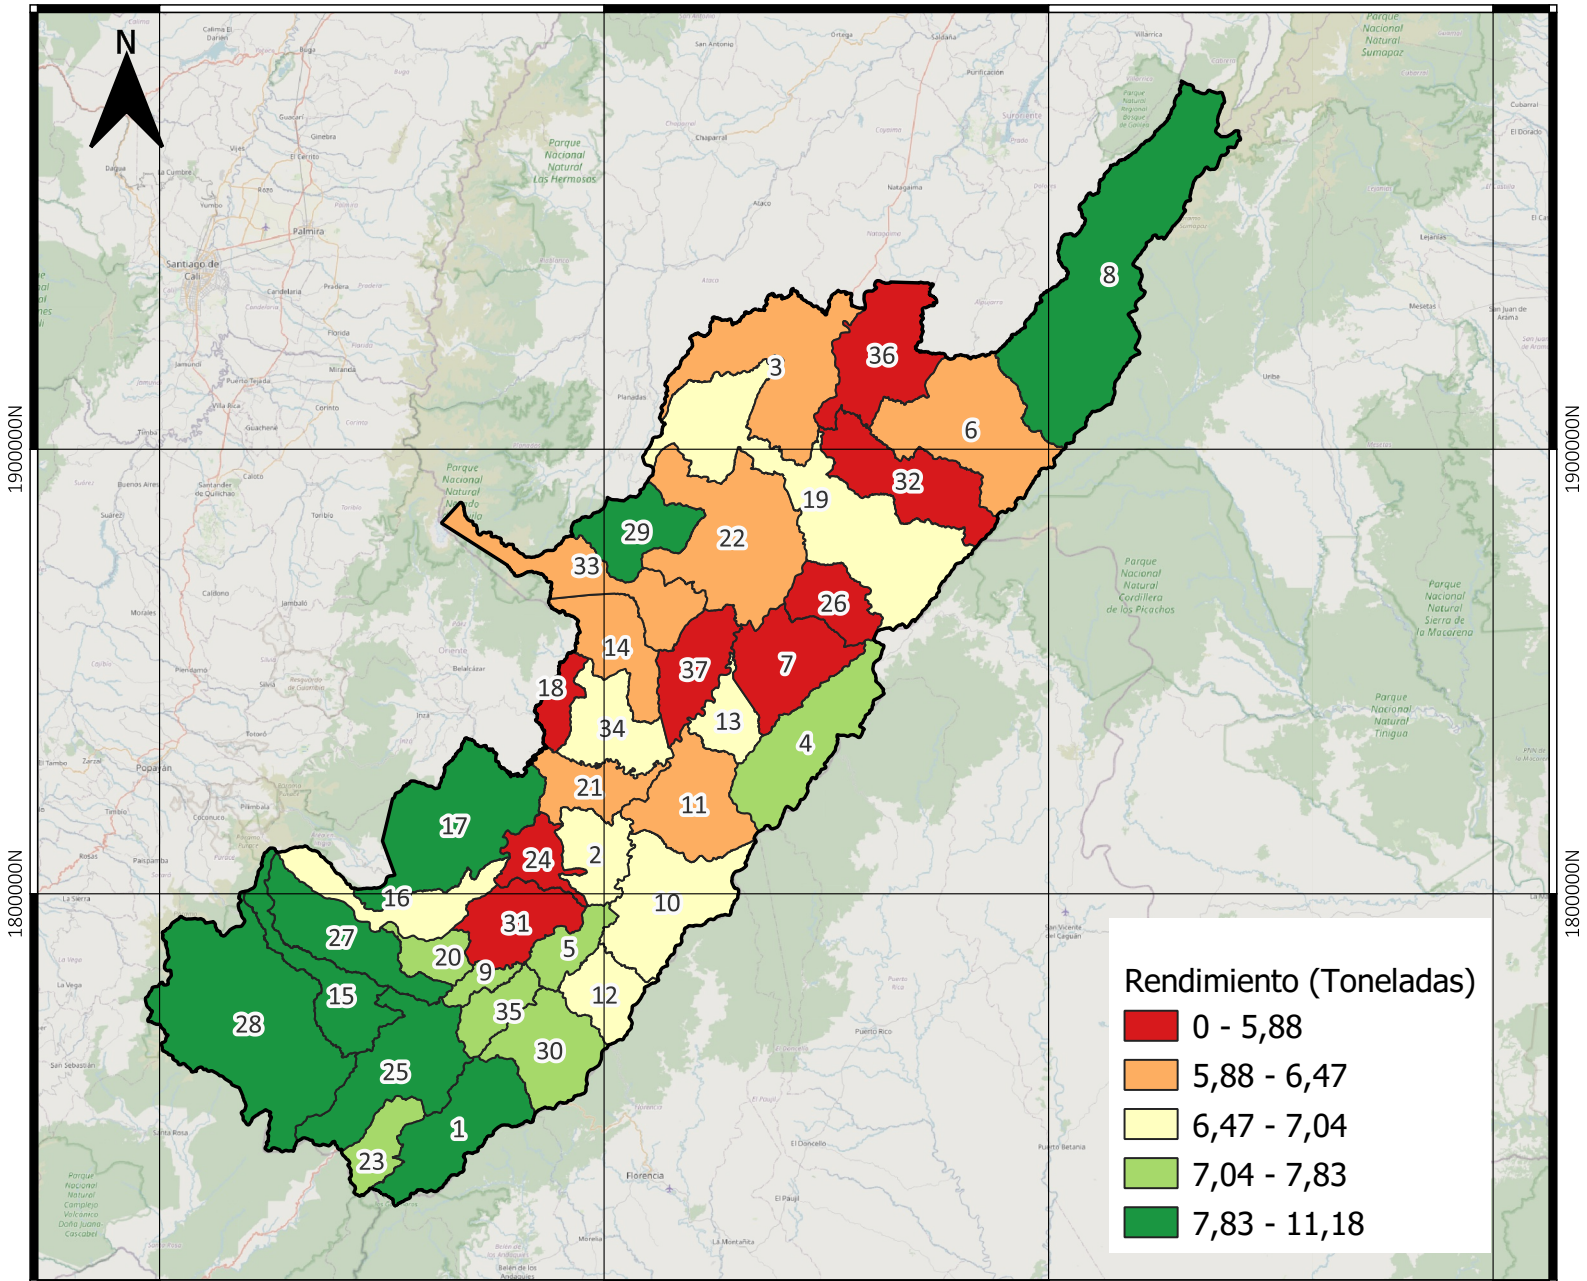

# RENDIMIENTO DE PANELA HUILA - COLOMBIA (TONELADASS) 2022

4600000E

4700000E

4800000E

4900000E

4600000E

4700000E

4800000E

4900000E

<b>No</b>	<b>Municipio</b>	9	Elías	18	Nátaga	27	Saladoblanco	36	Villavieja
1	Acevedo	10	Garzón	19	Neiva	28	San Agustín	37	Yaguará
2	Agrado	11	Gigante	20	Oporapa	29	Santa María		
3	Aipe	12	Guadalupe	21	Paicol	30	Suaza		
4	Algeciras	13	Hobo	22	Palermo	31	Tarqui		
5	Altamira	14	Íquira	23	Palestina	32	Tello		
6	Baraya	15	Isnos	24	Pital	33	Teruel		
7	Campoalegre	16	La Argentina	25	Pitalito	34	Tesalia		
8	Colombia	17	La Plata	26	Rivera	35	Timaná		

## INFORMACIÓN DE REFERENCIA:

Sistema coordinado: MAGNA SIRAS CTM12

ESRI: 103599

Datum: MAGNA

**SIPA**  
Sistema de información Panelero