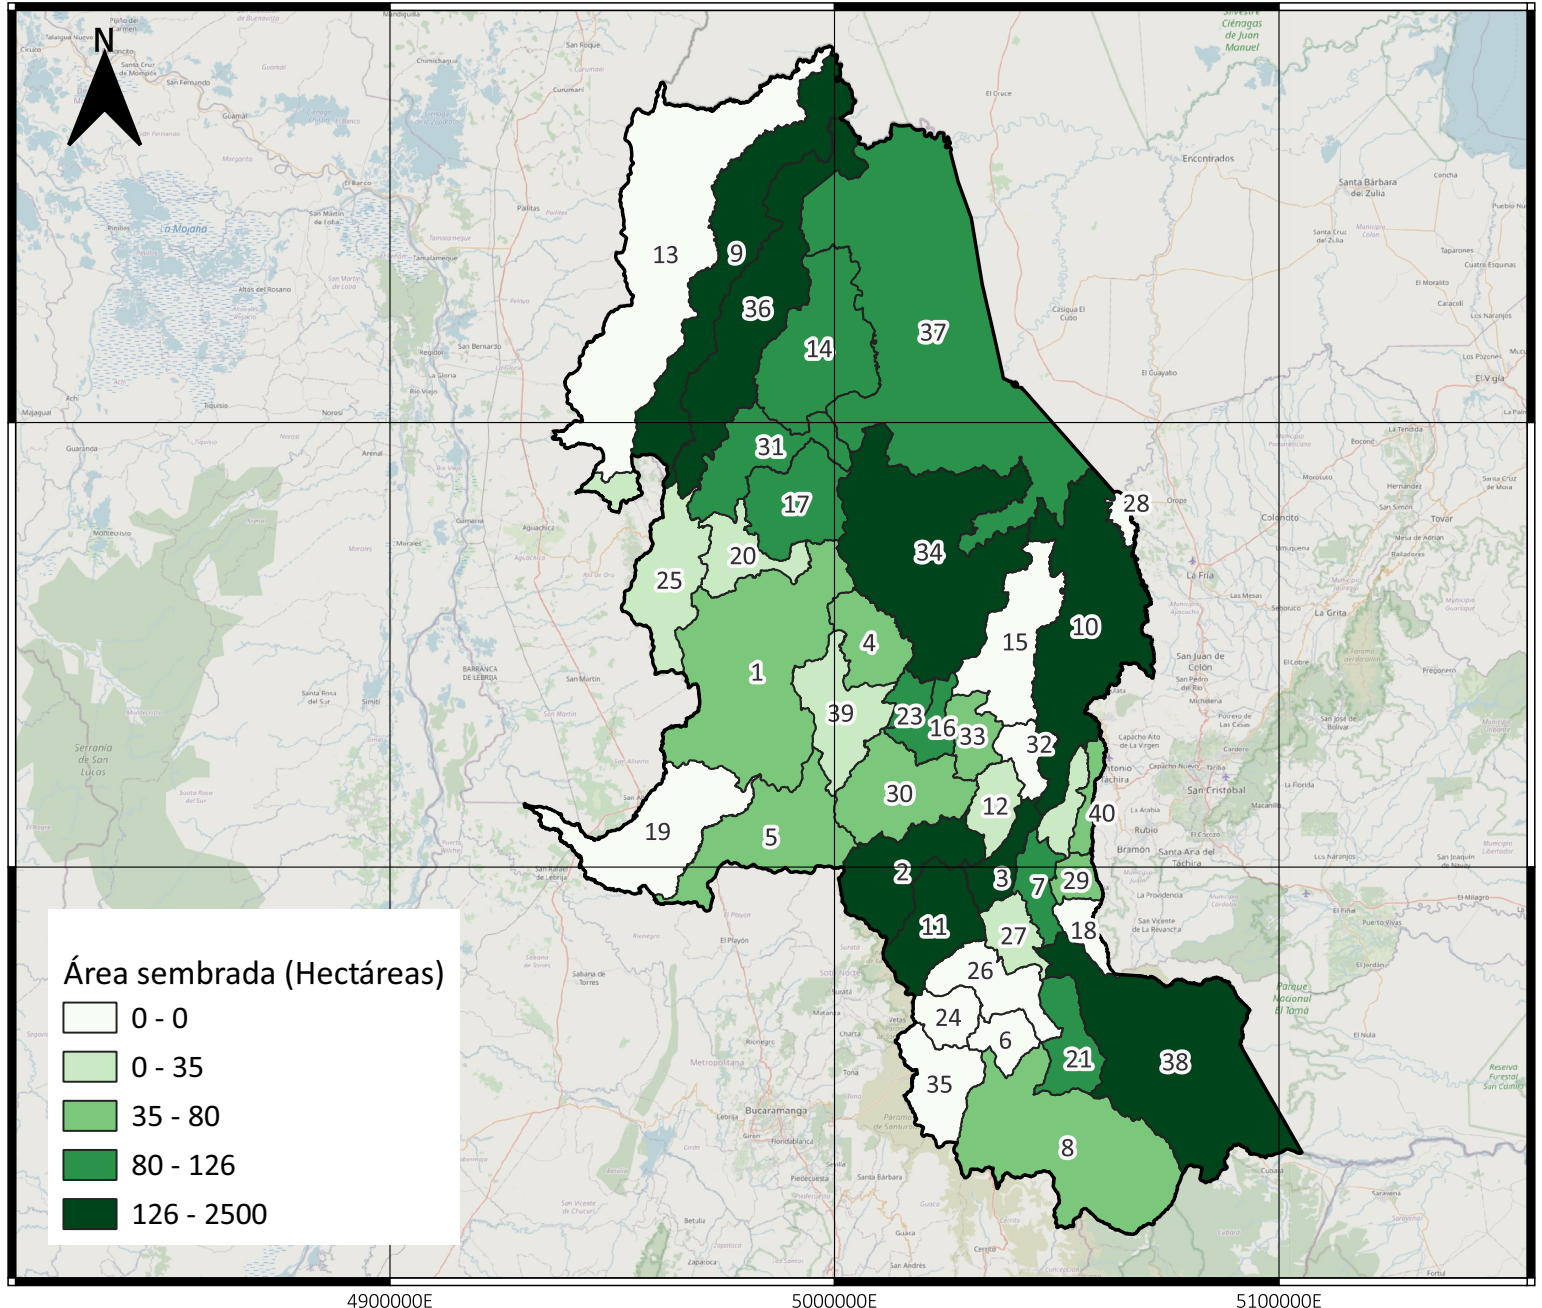

ÁREA SEMBRADA EN CAÑA PANELERA NORTE DE SANTANDER - COLOMBIA (HECTÁREAS) 2022

4900000E

5000000E

5100000E

4900000E

5000000E

5100000E

No	Municipio	10	Cúcuta	20	La Playa	30	Salazar	40	Villa Del Rosario
1	Ábrego	11	Cucutilla	21	Labateca	31	San Calixto		
2	Arboledas	12	Durania	22	Los Patios	32	San Cayetano		
3	Bochalema	13	El Carmen	23	Lourdes	33	Santiago		
4	Bucarasica	14	El Tarra	24	Mutiscua	34	Sardinata		
5	Cáchira	15	El Zulia	25	Ocaña	35	Silos		
6	Cácota	16	Gramalote	26	Pamplona	36	Teorama		
7	Chinácota	17	Hacarí	27	Pamplonita	37	Tibú		
8	Chitagá	18	Herrán	28	Puerto Santander	38	Toledo		
9	Convención	19	La Esperanza	29	Ragonvalia	39	Villa Caro		

INFORMACIÓN DE REFERENCIA:

Sistema coordinado: MAGNA SIRAS CTM12

ESRI: 103599

Datum: MAGNA