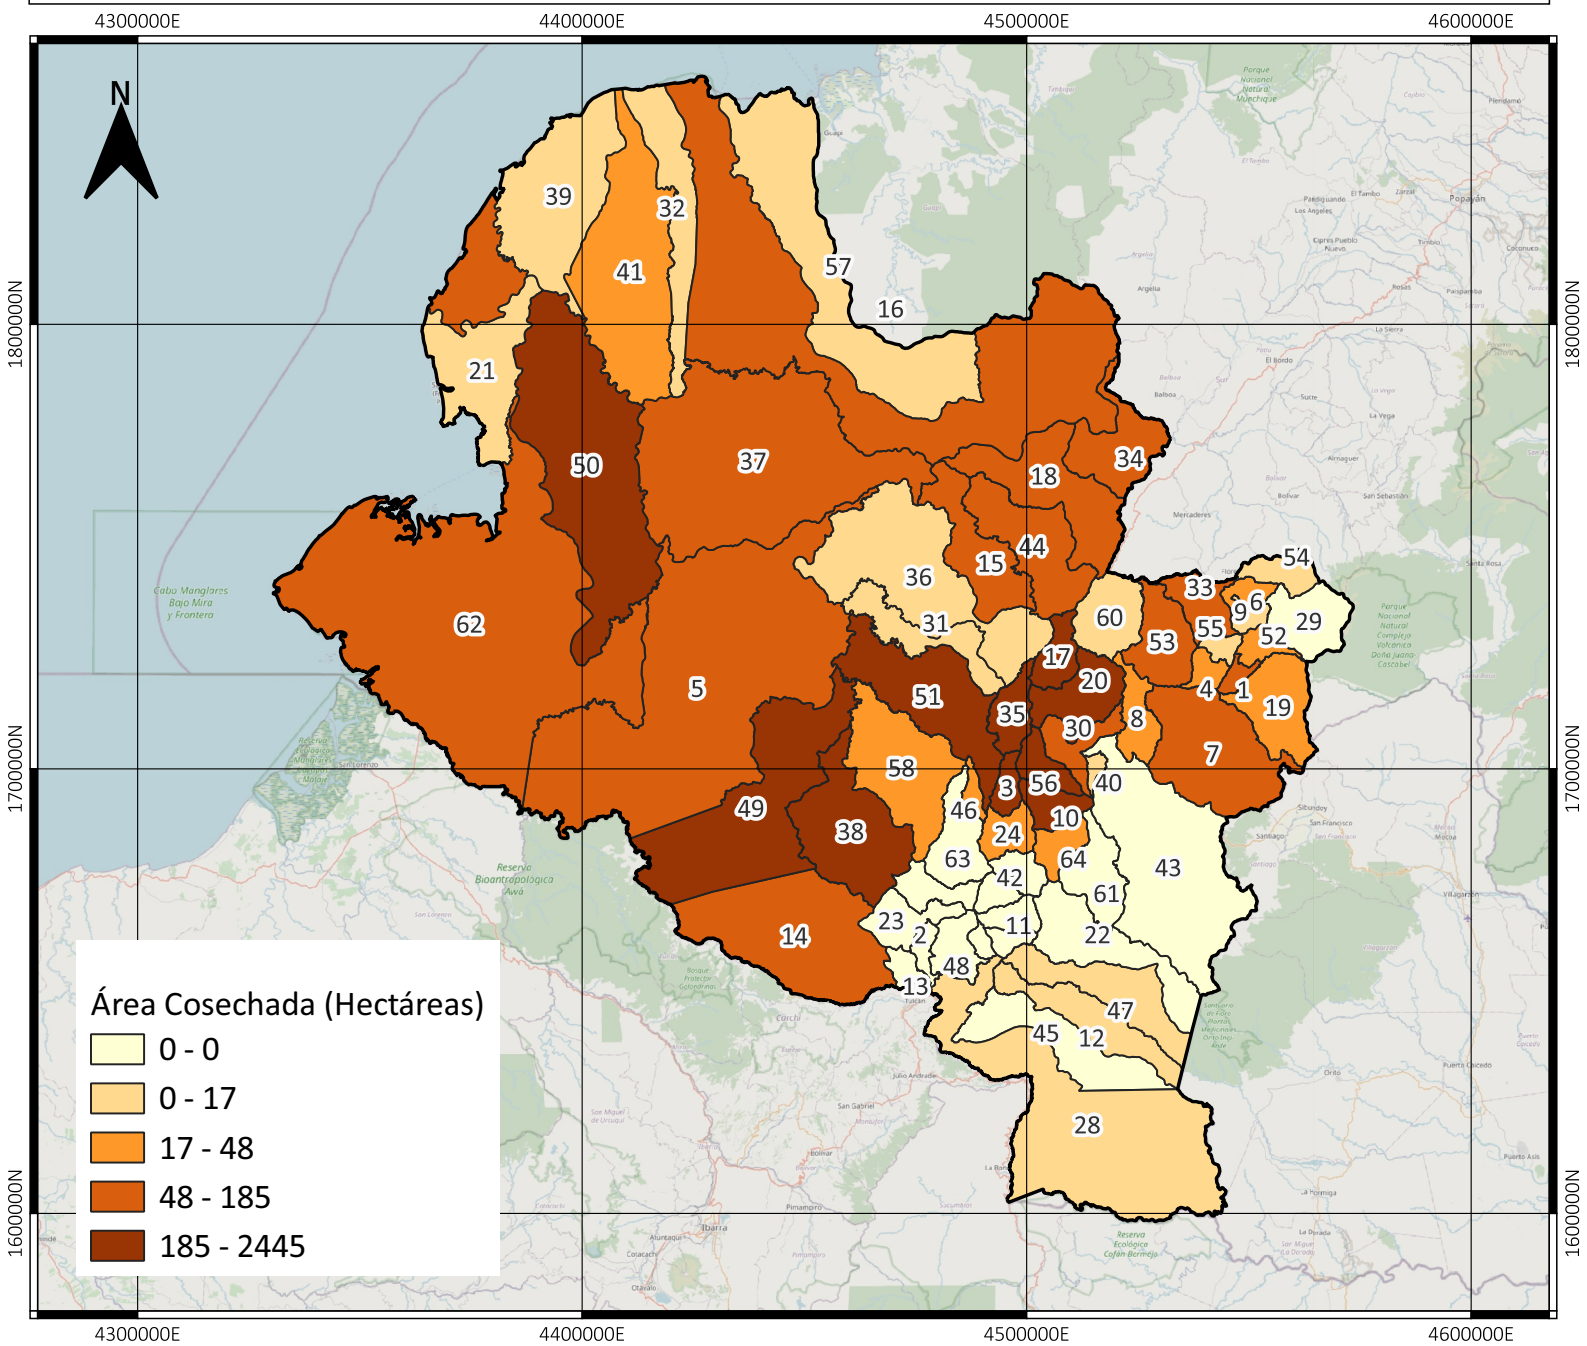

# ÁREA COSECHADA EN CAÑA PANELERA NARIÑO - COLOMBIA (HECTÁREAS)

## 2022

No	Municipio	13	Cuaspud	26	Iles	39	Mosquera	52	San Bernardo
1	Albán	14	Cumbal	27	Imués	40	Nariño	53	San Lorenzo
2	Aldana	15	Cumbitara	28	Ipiales	41	Olaya Herrera	54	San Pablo
3	Ancuya	16	El Charco	29	La Cruz	42	Ospina	55	San Pedro De Cartago
4	Arboleda	17	El Peñol	30	La Florida	43	Pasto	56	Sandoná
5	Barbacoas	18	El Rosario	31	La Llanada	44	Policarpa	57	Santa Bárbara
6	Belén	19	El Tablón	32	La Tola	45	Potosí	58	Santa Cruz
7	Buesaco	20	El Tambo	33	La Unión	46	Providencia	59	Sapuyes
8	Chachagüí	21	Francisco Pizarro	34	Leiva	47	Puerres	60	Taminango
9	Colón	22	Funes	35	Linares	48	Pupiales	61	Tangua
10	Consacá	23	Guachucal	36	Los Andes	49	Ricaurte	62	Tumaco
11	Contadero	24	Guaitarilla	37	Magüí	50	Roberto Payán	63	Túquerres
12	Córdoba	25	Gualmatán	38	Mallama	51	Samaniego	64	Yacuanquer

### INFORMACIÓN DE REFERENCIA:

Sistema coordinado: MAGNA SIRAS CTM12

ESRI: 103599

Datum: MAGNA