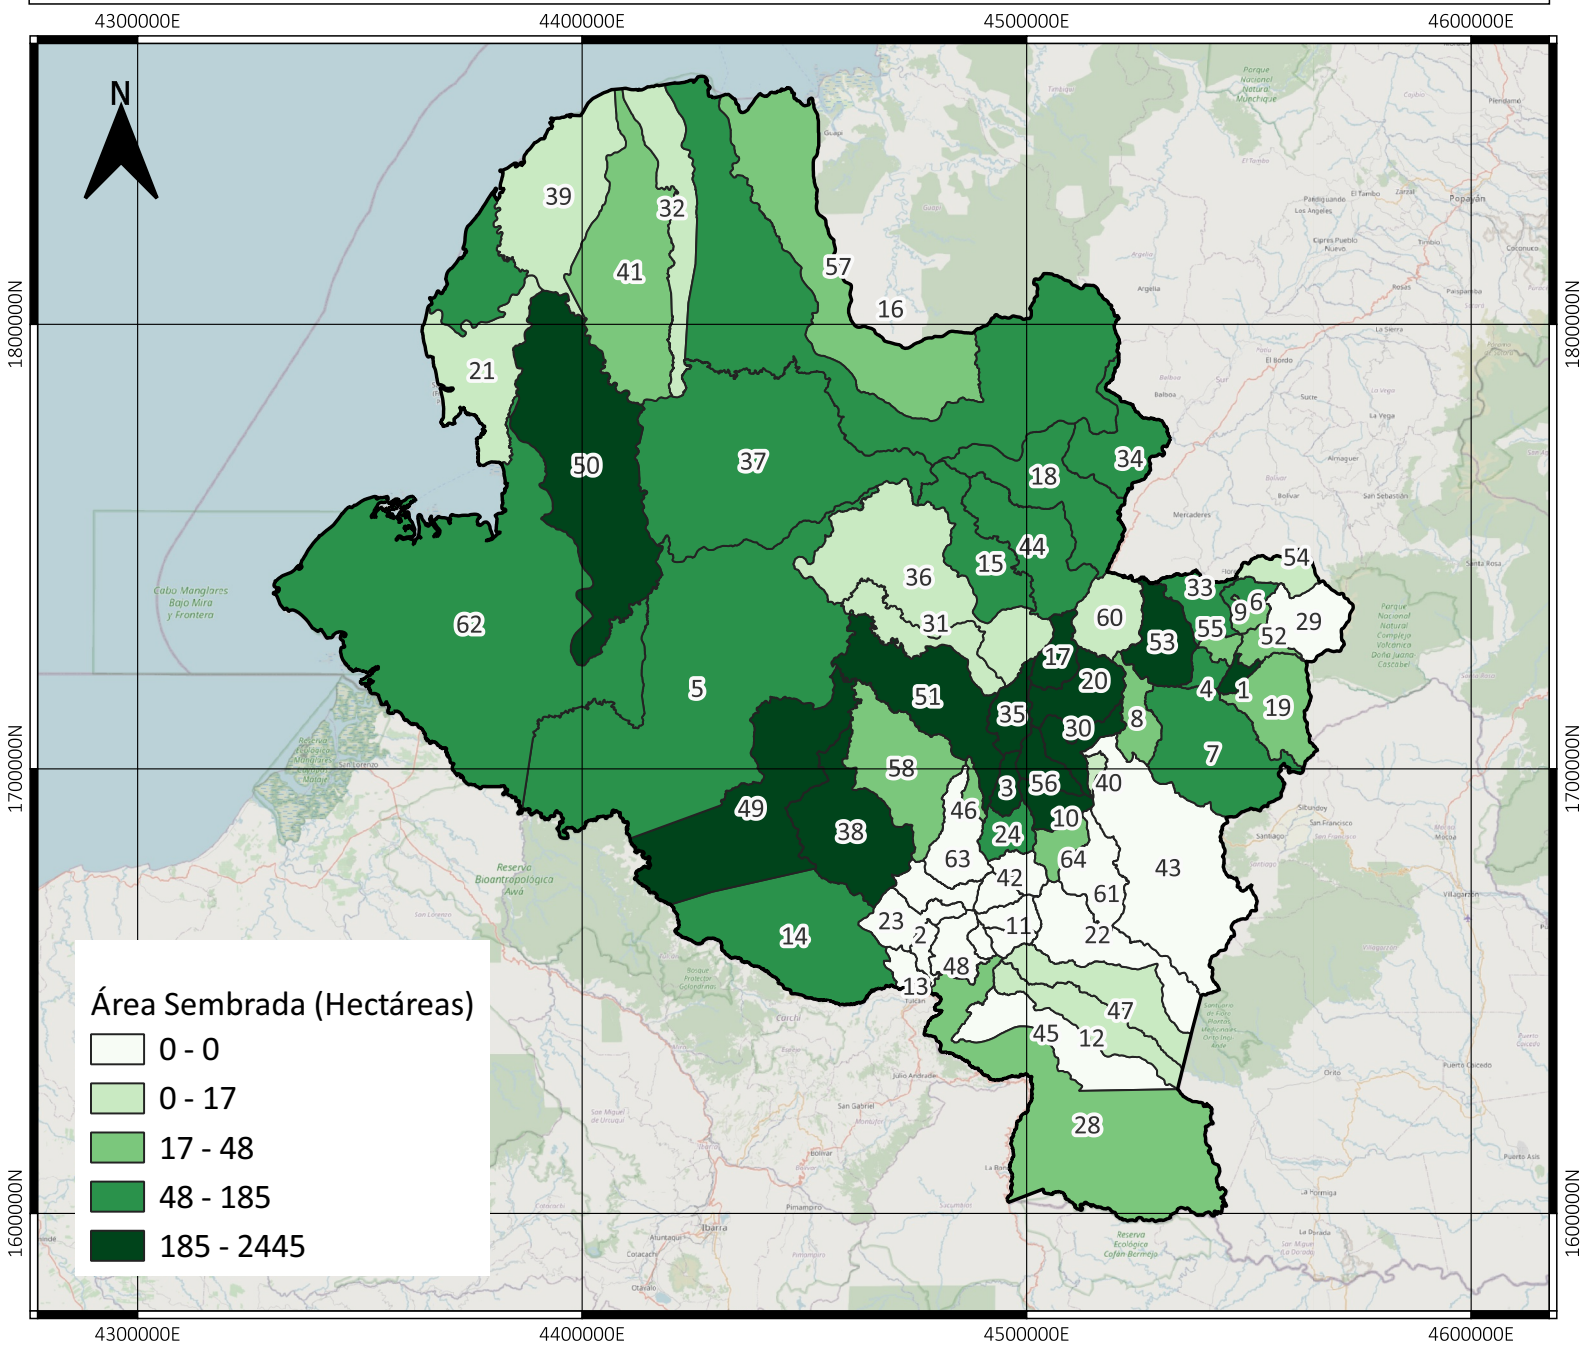

ÁREA SEMBRADA EN CAÑA PANELERA NARIÑO - COLOMBIA (HECTÁREAS)

2022

No	Municipio	No	Municipio	No	Municipio	No	Municipio
1	Albán	13	Cuaspud	26	Iles	39	Mosquera
2	Aldana	14	Cumbal	27	Imués	40	Nariño
3	Ancuya	15	Cumbitara	28	Ipiales	41	Olaya Herrera
4	Arboleda	16	El Charco	29	La Cruz	42	Ospina
5	Barbacoas	17	El Peñol	30	La Florida	43	Pasto
6	Belén	18	El Rosario	31	La Llanada	44	Policarpa
7	Buesaco	19	El Tablón	32	La Tola	45	Potosí
8	Chachagüí	20	El Tambo	33	La Unión	46	Providencia
9	Colón	21	Francisco Pizarro	34	Leiva	47	Puerres
10	Consacá	22	Funes	35	Linares	48	Pupiales
11	Contadero	23	Guachucal	36	Los Andes	49	Ricaurte
12	Córdoba	24	Guaitarilla	37	Magüí	50	Roberto Payán
		25	Gualmatán	38	Mallama	51	Samaniego
						52	San Bernardo
						53	San Lorenzo
						54	San Pablo
						55	San Pedro De Cartago
						56	Sandoná
						57	Santa Bárbara
						58	Santa Cruz
						59	Sapuyes
						60	Taminango
						61	Tangua
						62	Tumaco
						63	Túquerres
						64	Yacuanquer

INFORMACIÓN DE REFERENCIA:

Sistema coordinado: MAGNA SIRAS CTM12

ESRI: 103599

Datum: MAGNA