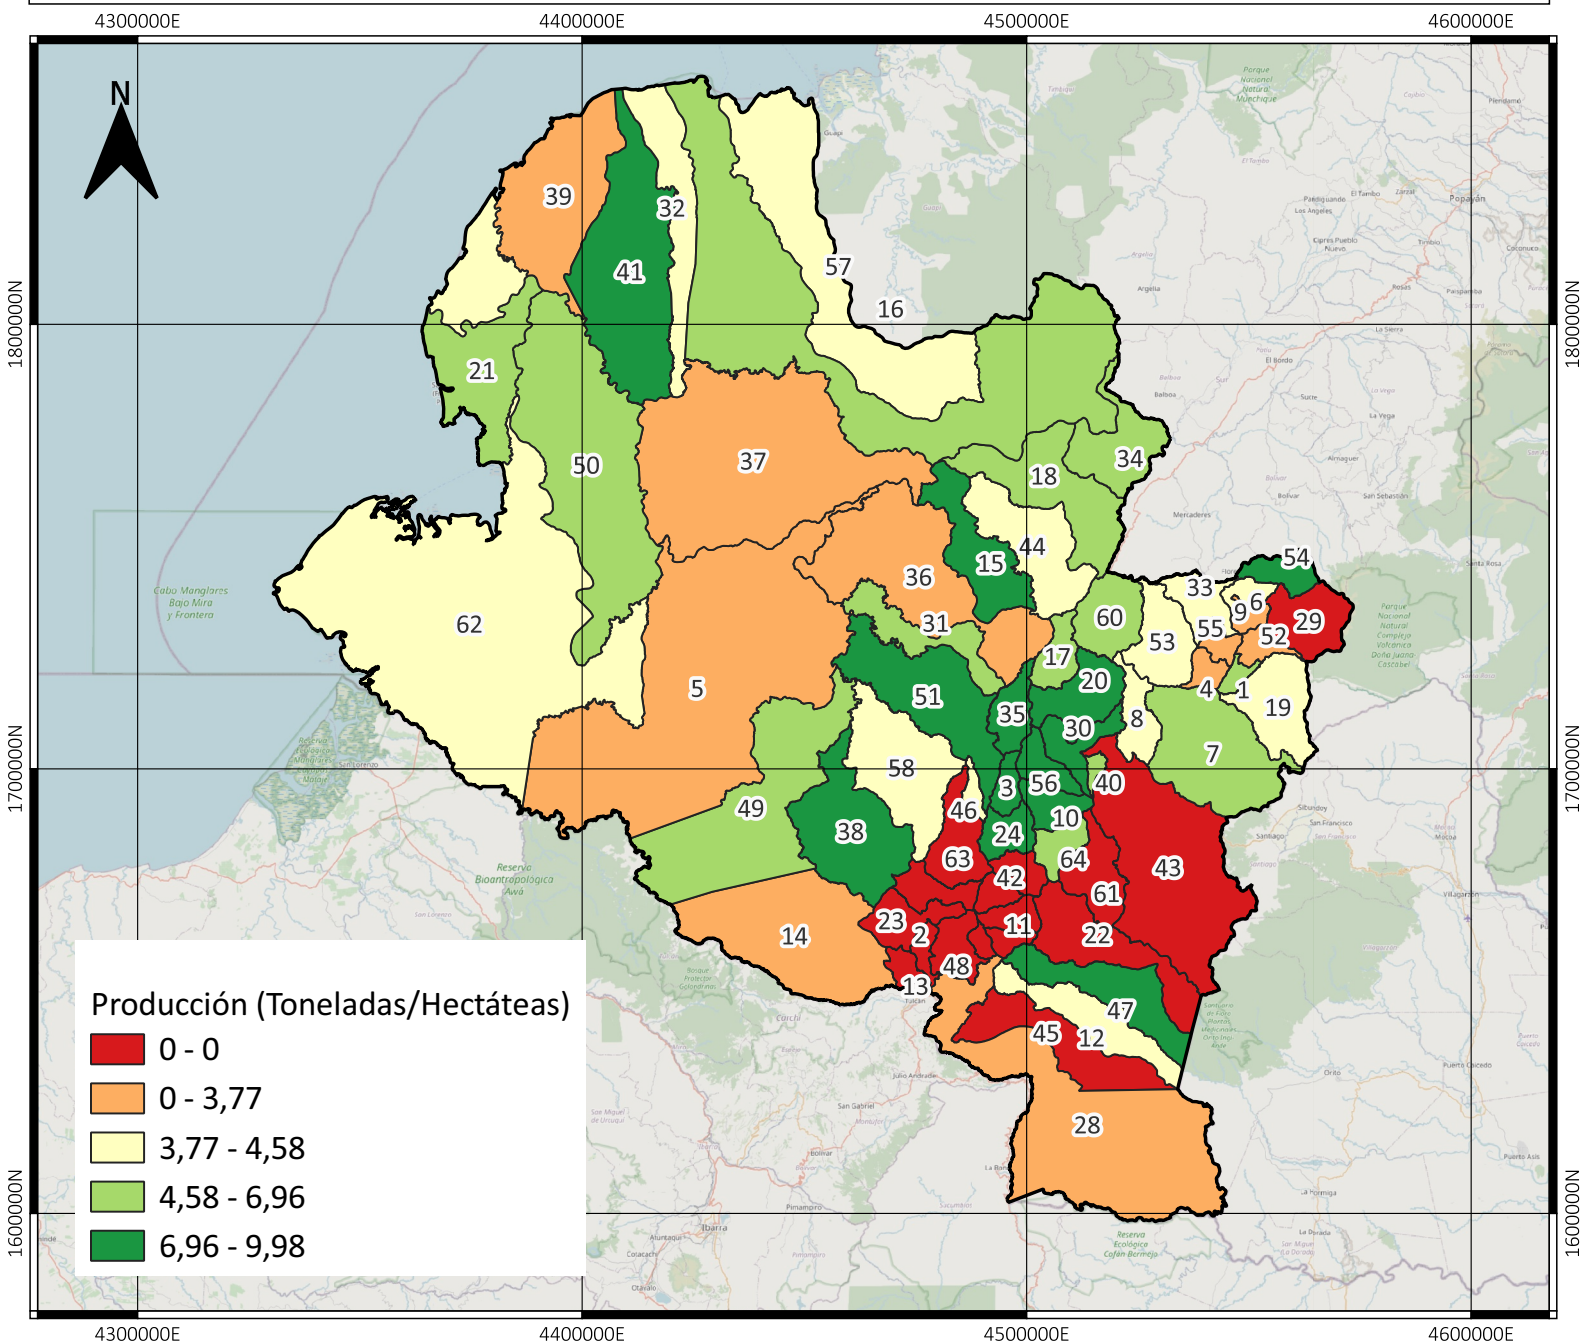

RENDIMIENTO DE PANELA NARIÑO - COLOMBIA (TONELADAS/HECTÁREAS) 2022

No	Municipio	13	Cuaspud	26	Iles	39	Mosquera	52	San Bernardo
1	Albán	14	Cumbal	27	Imués	40	Nariño	53	San Lorenzo
2	Aldana	15	Cumbitara	28	Ipiales	41	Olaya Herrera	54	San Pablo
3	Ancuya	16	El Charco	29	La Cruz	42	Ospina	55	San Pedro De Cartago
4	Arboleda	17	El Peñol	30	La Florida	43	Pasto	56	Sandoná
5	Barbacoas	18	El Rosario	31	La Llanada	44	Policarpa	57	Santa Bárbara
6	Belén	19	El Tablón	32	La Tola	45	Potosí	58	Santa Cruz
7	Buesaco	20	El Tambo	33	La Unión	46	Providencia	59	Sapuyes
8	Chachagüí	21	Francisco Pizarro	34	Leiva	47	Puerres	60	Taminango
9	Colón	22	Funes	35	Linares	48	Pupiales	61	Tangua
10	Consacá	23	Guachucal	36	Los Andes	49	Ricaurte	62	Tumaco
11	Contadero	24	Guaitarilla	37	Magüí	50	Roberto Payán	63	Túquerres
12	Córdoba	25	Gualmatán	38	Mallama	51	Samaniego	64	Yacuanquer

INFORMACIÓN DE REFERENCIA:

Sistema coordinado: MAGNA SIRAS CTM12

ESRI: 103599

Datum: MAGNA

SIPA
Sistema de información Panelero