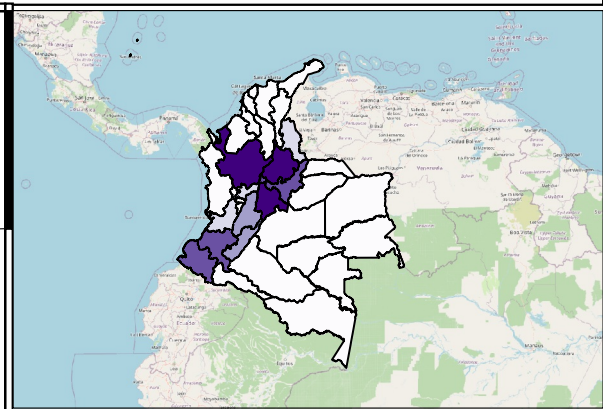

DEPARTAMENTOS PANELEROS: PRODUCCIÓN DE PANELA - COLOMBIA 2022 (TONELADAS)

No	Departamento
2	Antioquia
5	Boyacá
6	Caldas
7	Caquetá
8	Cauca
11	Cundinamarca
13	Huila
33	Nariño
17	Norte de Santander
18	Quindío
19	Risaralda
20	Santander
22	Tolima
23	Valle del Cauca

ESCALA: 1:10.000.000

SISTEMA DE INFORMACIÓN PANELERO
S.I.P.A
SISTEMA DE INFORMACIÓN GEOGRÁFICA
(SIG)

INFORMACIÓN DE REFERENCIA:
Sistema coordinado: MAGNA SIRAS CTM12
ESRI: 103599
Datum: MAGNA

Elaboración: Abril 2022