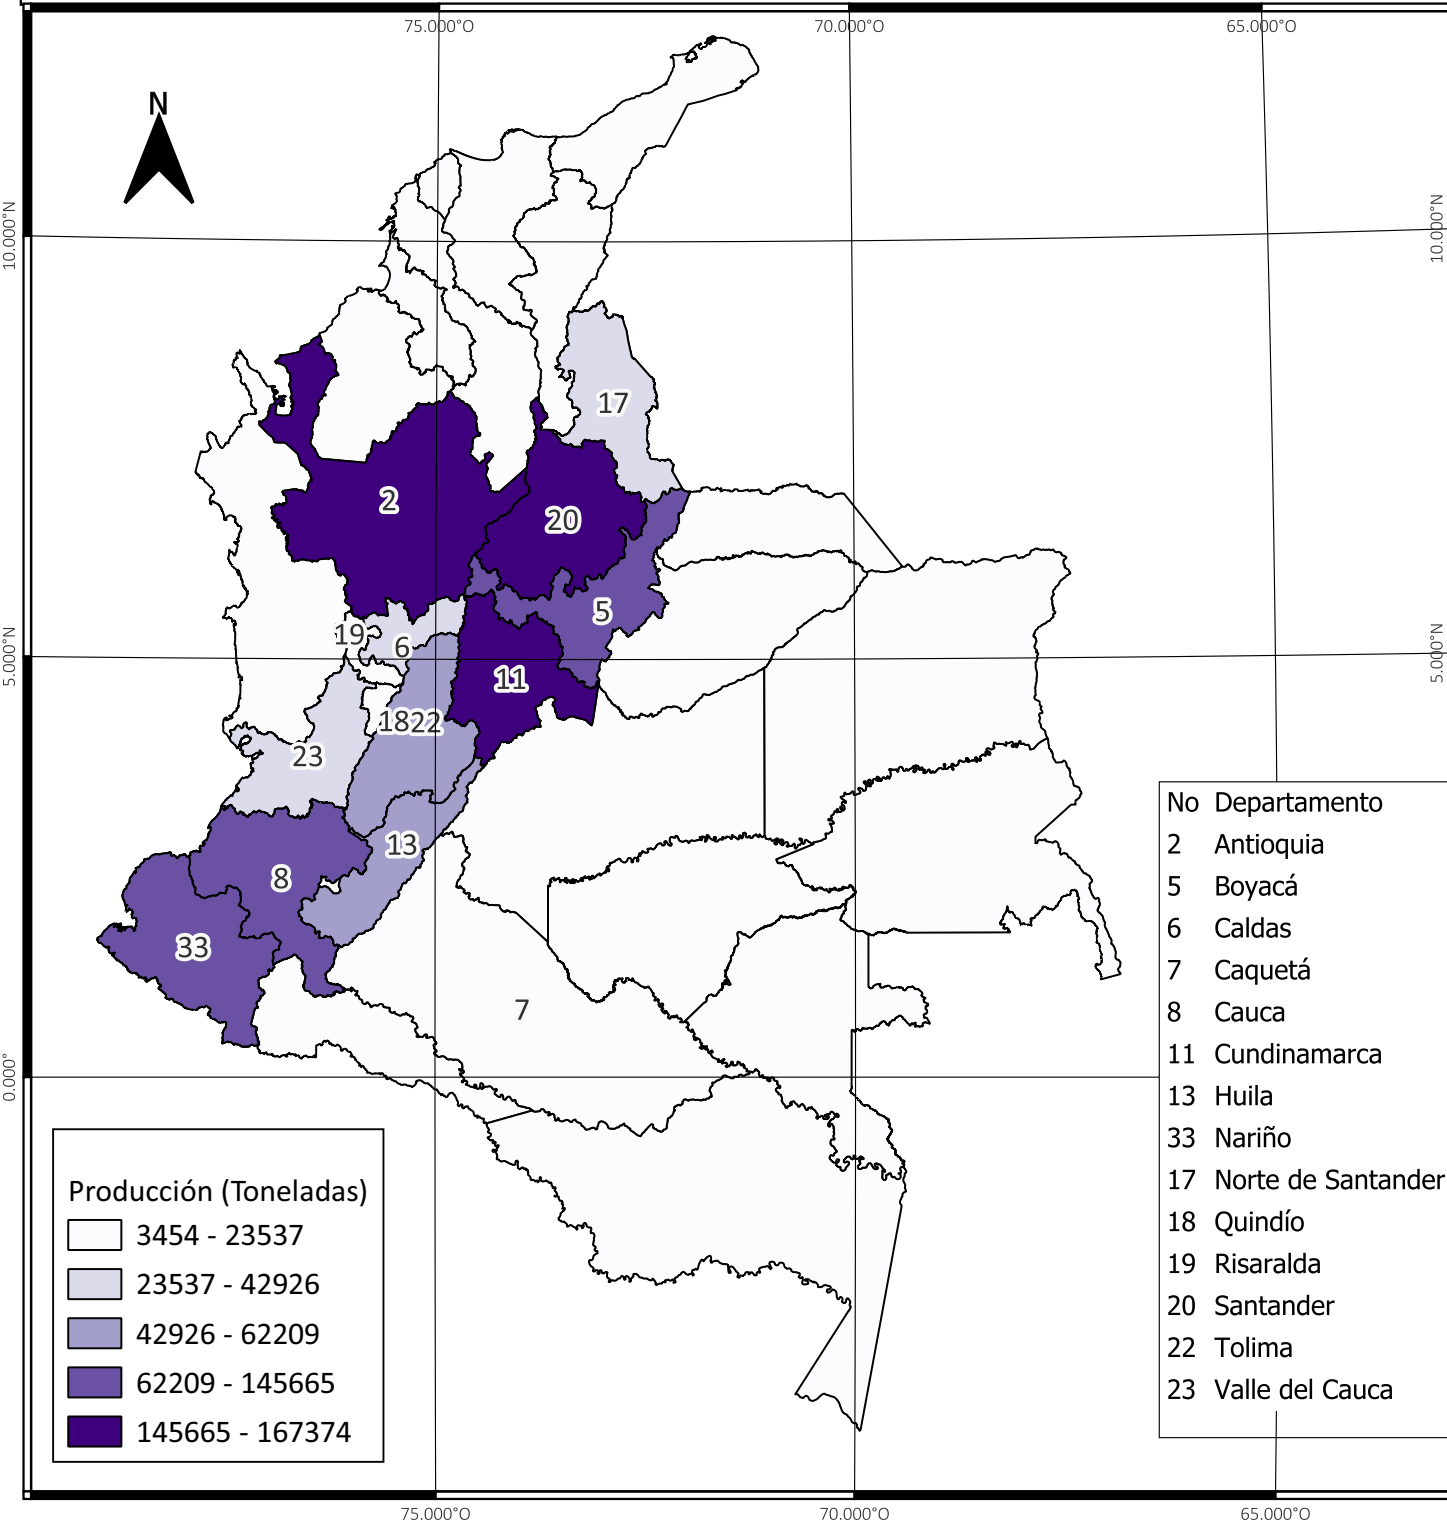

DEPARTAMENTOS PANELEROS: PRODUCCIÓN DE PANELA - COLOMBIA 2022 (TONELADAS)

No	Departamento
2	Antioquia
5	Boyacá
6	Caldas
7	Caquetá
8	Cauca
11	Cundinamarca
13	Huila
33	Nariño
17	Norte de Santander
18	Quindío
19	Risaralda
20	Santander
22	Tolima
23	Valle del Cauca

ESCALA: 1:10.000.000

SISTEMA DE INFORMACIÓN PANELERO
S.I.P.A
SISTEMA DE INFORMACIÓN GEOGRÁFICA
(SIG)

INFORMACIÓN DE REFERENCIA:
Sistema coordinado: MAGNA SIRAS CTM12
ESRI: 103599
Datum: MAGNA

Elaboración: Abril 2022

FEDERACIÓN NACIONAL DE
PRODUCTORES DE PANELA

Fondo Nacional de la Panela