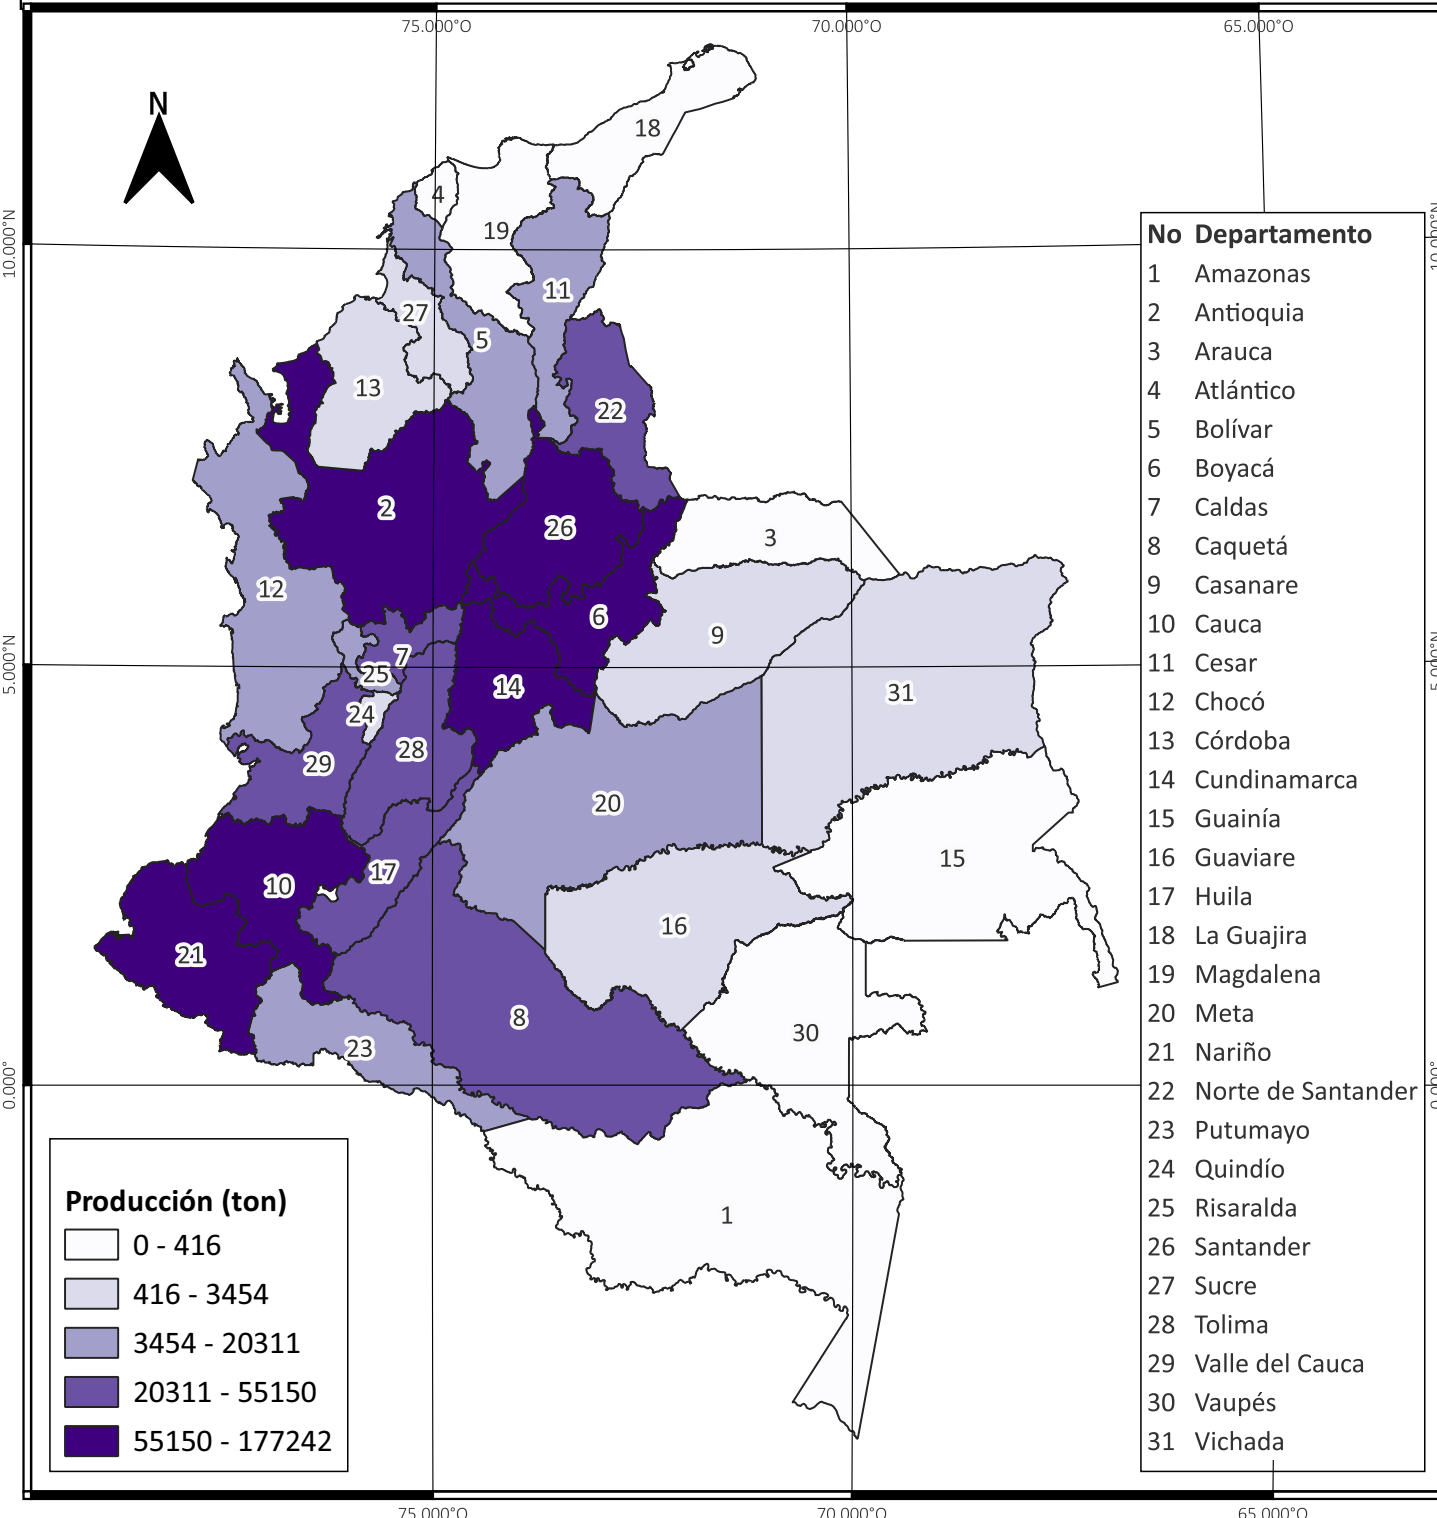

PRODUCCIÓN DE PANELA - COLOMBIA 2023 (TONELADAS)

ESCALA: 1:10.000.000

No	Departamento
1	Amazonas
2	Antioquia
3	Arauca
4	Atlántico
5	Bolívar
6	Boyacá
7	Caldas
8	Caquetá
9	Casanare
10	Cauca
11	Cesar
12	Chocó
13	Córdoba
14	Cundinamarca
15	Guainía
16	Guaviare
17	Huila
18	La Guajira
19	Magdalena
20	Meta
21	Nariño
22	Norte de Santander
23	Putumayo
24	Quindío
25	Risaralda
26	Santander
27	Sucre
28	Tolima
29	Valle del Cauca
30	Vaupés
31	Vichada

Producción (ton)
0 - 416
416 - 3454
3454 - 20311
20311 - 55150
55150 - 177242

SISTEMA DE INFORMACIÓN PANELERO
S.I.P.A
SISTEMA DE INFORMACIÓN GEOGRÁFICA
(SIG)

INFORMACIÓN DE REFERENCIA:
Sistema coordinado: MAGNA SIRAS CTM12
ESRI: 103599
Datum: MAGNA