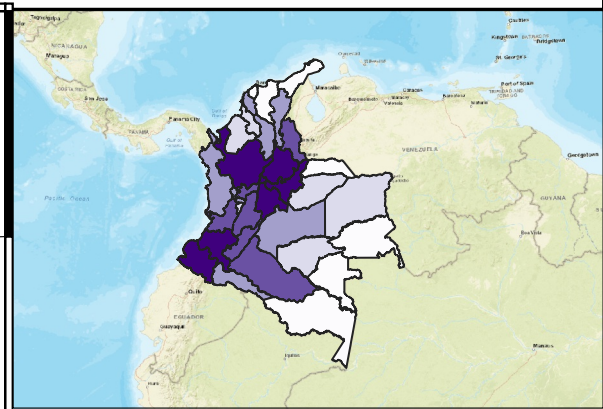

PRODUCCIÓN DE PANELA - COLOMBIA 2023 (TONELADAS)

ESCALA: 1:10.000.000

No	Departamento
1	Amazonas
2	Antioquia
3	Arauca
4	Atlántico
5	Bolívar
6	Boyacá
7	Caldas
8	Caquetá
9	Casanare
10	Cauca
11	Cesar
12	Chocó
13	Córdoba
14	Cundinamarca
15	Guainía
16	Guaviare
17	Huila
18	La Guajira
19	Magdalena
20	Meta
21	Nariño
22	Norte de Santander
23	Putumayo
24	Quindío
25	Risaralda
26	Santander
27	Sucre
28	Tolima
29	Valle del Cauca
30	Vaupés
31	Vichada

Producción (ton)
0 - 416
416 - 3454
3454 - 20311
20311 - 55150
55150 - 177242

SISTEMA DE INFORMACIÓN PANELERO
S.I.P.A
SISTEMA DE INFORMACIÓN GEOGRÁFICA
(SIG)

INFORMACIÓN DE REFERENCIA:
Sistema coordinado: MAGNA SIRAS CTM12
ESRI: 103599
Datum: MAGNA