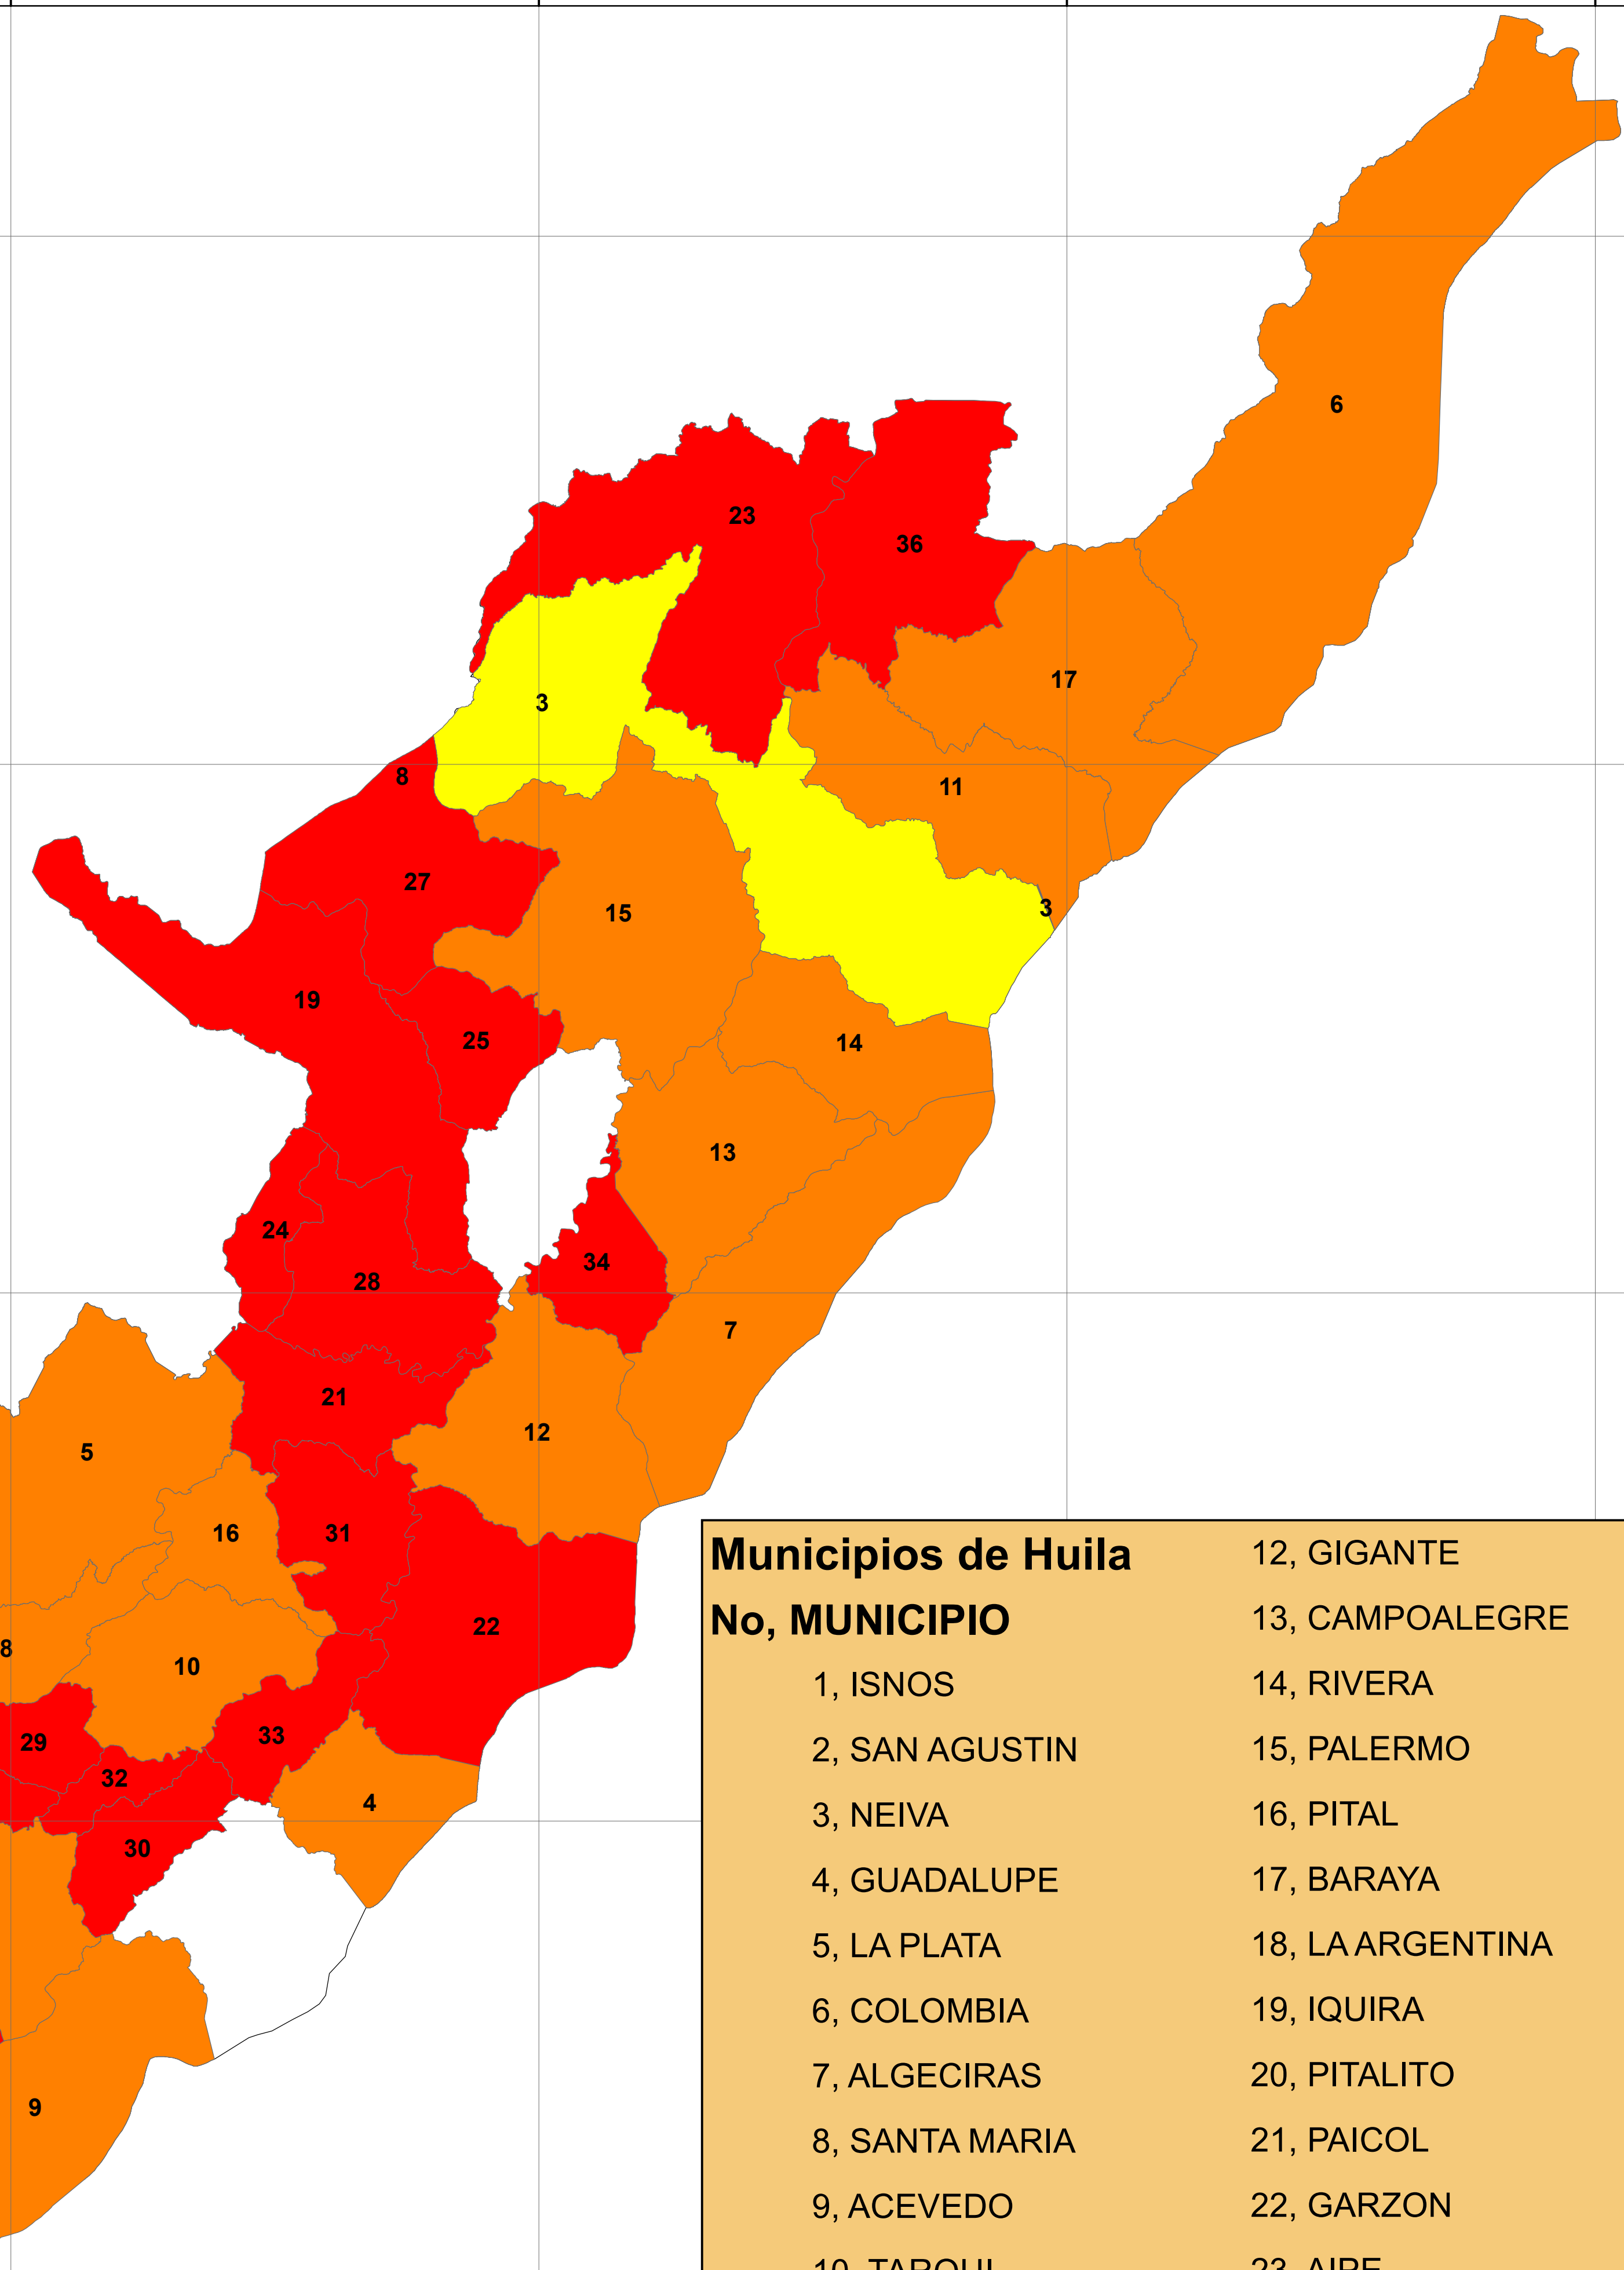

# Municipios de Huila

## Producción (Toneladas)

**TITULO:**  
**HUILA**  
**PRODUCCIÓN DE PANELA 2018**  
**(Hectareas)**

**SISTEMA DE INFORMACIÓN**  
**PANELERO**  
**S.I.P.A**  
**Sistema de Información Geográfica**  
**(SIG)**

**Coordinate System: MAGNA Colombia**  
**Bogota**  
**Projection: Transverse Mercator**  
**Datum: MAGNA**

**FEDERACIÓN NACIONAL DE**  
**PRODUCTORES DE PANELA**

**Fondo Nacional**  
**de la Panela**

Municipios de Huila		
No, MUNICIPIO		
1, ISNOS	12, GIGANTE	25, TERUEL
2, SAN AGUSTIN	13, CAMPOALEGRE	26, SALADOBLANCO
3, NEIVA	14, RIVERA	27, SUAZA
4, GUADALUPE	15, PALERMO	28, TESALIA
5, LA PLATA	16, PITAL	29, OPORAPA
6, COLOMBIA	17, BARAYA	30, TIMANA
7, ALGECIRAS	18, LA ARGENTINA	31, AGRADO
8, SANTA MARIA	19, IQUIRA	32, ELIAS
9, ACEVEDO	20, PITALITO	33, ALTAMIRA
10, TARQUI	21, PAICOL	34, HOBO
11, TELLO	22, GARZON	35, PALESTINA
	23, AIPE	36, VILLAVIEJA
	24, NATAGA	