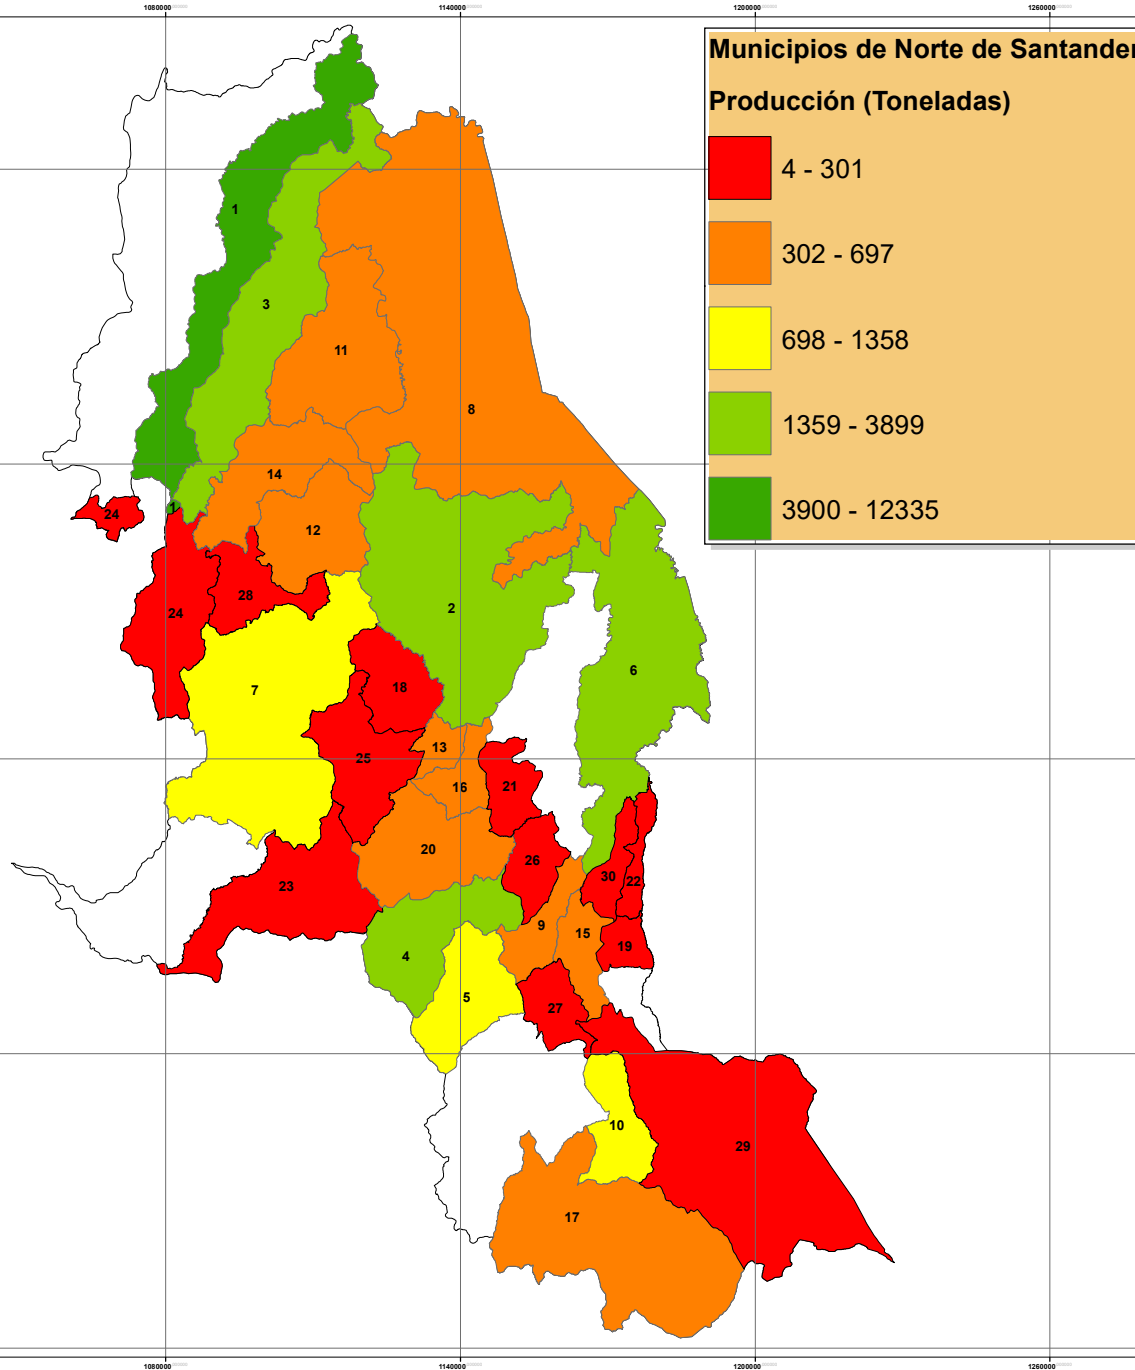

Municipios de Norte de Santander

No, MUNICIPIO

- 1, CONVENCION
- 2, SARDINATA
- 3, TEORAMA
- 4, ARBOLEDAS
- 5, CUCUTILLA
- 6, CUCUTA
- 7, ABREGO
- 8, TIBU
- 9, BOCHALEMA
- 10, LABATECA
- 11, EL TARRA
- 12, HACARI
- 13, LOURDES
- 14, SAN CALIXTO
- 15, CHINACOTA
- 16, GRAMALOTE
- 17, CHITAGA
- 18, BUCARASICA
- 19, RAGONVALIA
- 20, SALAZAR
- 21, SANTIAGO
- 22, VILLA DEL ROSARIO
- 23, CACHIRA
- 24, OCAÑA
- 25, VILLA CARO
- 26, DURANIA
- 27, PAMPLONITA
- 28, LA PLAYA
- 29, TOLEDO
- 30, LOS PATIOS

Municipios de Norte de Santander

Producción (Toneladas)

TITULO:
NORTE DE SANTANDER
PRODUCCIÓN DE PANELA - 2018
(Toneladas)

ESCALA

SISTEMA DE INFORMACIÓN
PANELERO
S.I.P.A
Sistema de Información Geográfica
(SIG)

Coordinate System: MAGNA Colombia
Bogota
Projection: Transverse Mercator
Datum: MAGNA

FEDERACIÓN NACIONAL DE
PRODUCTORES DE PANELA

Fondo Nacional
de la Panela