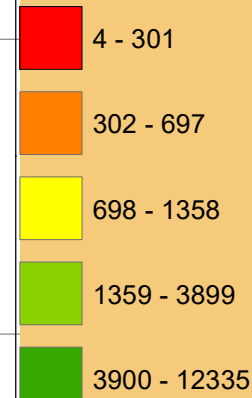

Municipios de Norte de Santander

No, MUNICIPIO

- 1, CONVENCION
- 2, SARDINATA
- 3, TEORAMA
- 4, ARBOLEDAS
- 5, CUCUTILLA
- 6, CUCUTA
- 7, ABREGO
- 8, TIBU
- 9, BOCHALEMA
- 10, LABATECA
- 11, EL TARRA
- 12, HACARI
- 13, LOURDES
- 14, SAN CALIXTO
- 15, CHINACOTA
- 16, GRAMALOTE
- 17, CHITAGA
- 18, BUCARASICA
- 19, RAGONVALIA
- 20, SALAZAR
- 21, SANTIAGO
- 22, VILLA DEL ROSARIO
- 23, CACHIRA
- 24, OCAÑA
- 25, VILLA CARO
- 26, DURANIA
- 27, PAMPLONITA
- 28, LA PLAYA
- 29, TOLEDO
- 30, LOS PATIOS

Municipios de Norte de Santander

Producción (Toneladas)

TITULO:
NORTE DE SANTANDER
PRODUCCIÓN DE PANELA - 2018
(Toneladas)

ESCALA

SISTEMA DE INFORMACIÓN
PANELERO
S.I.P.A
Sistema de Información Geográfica
(SIG)