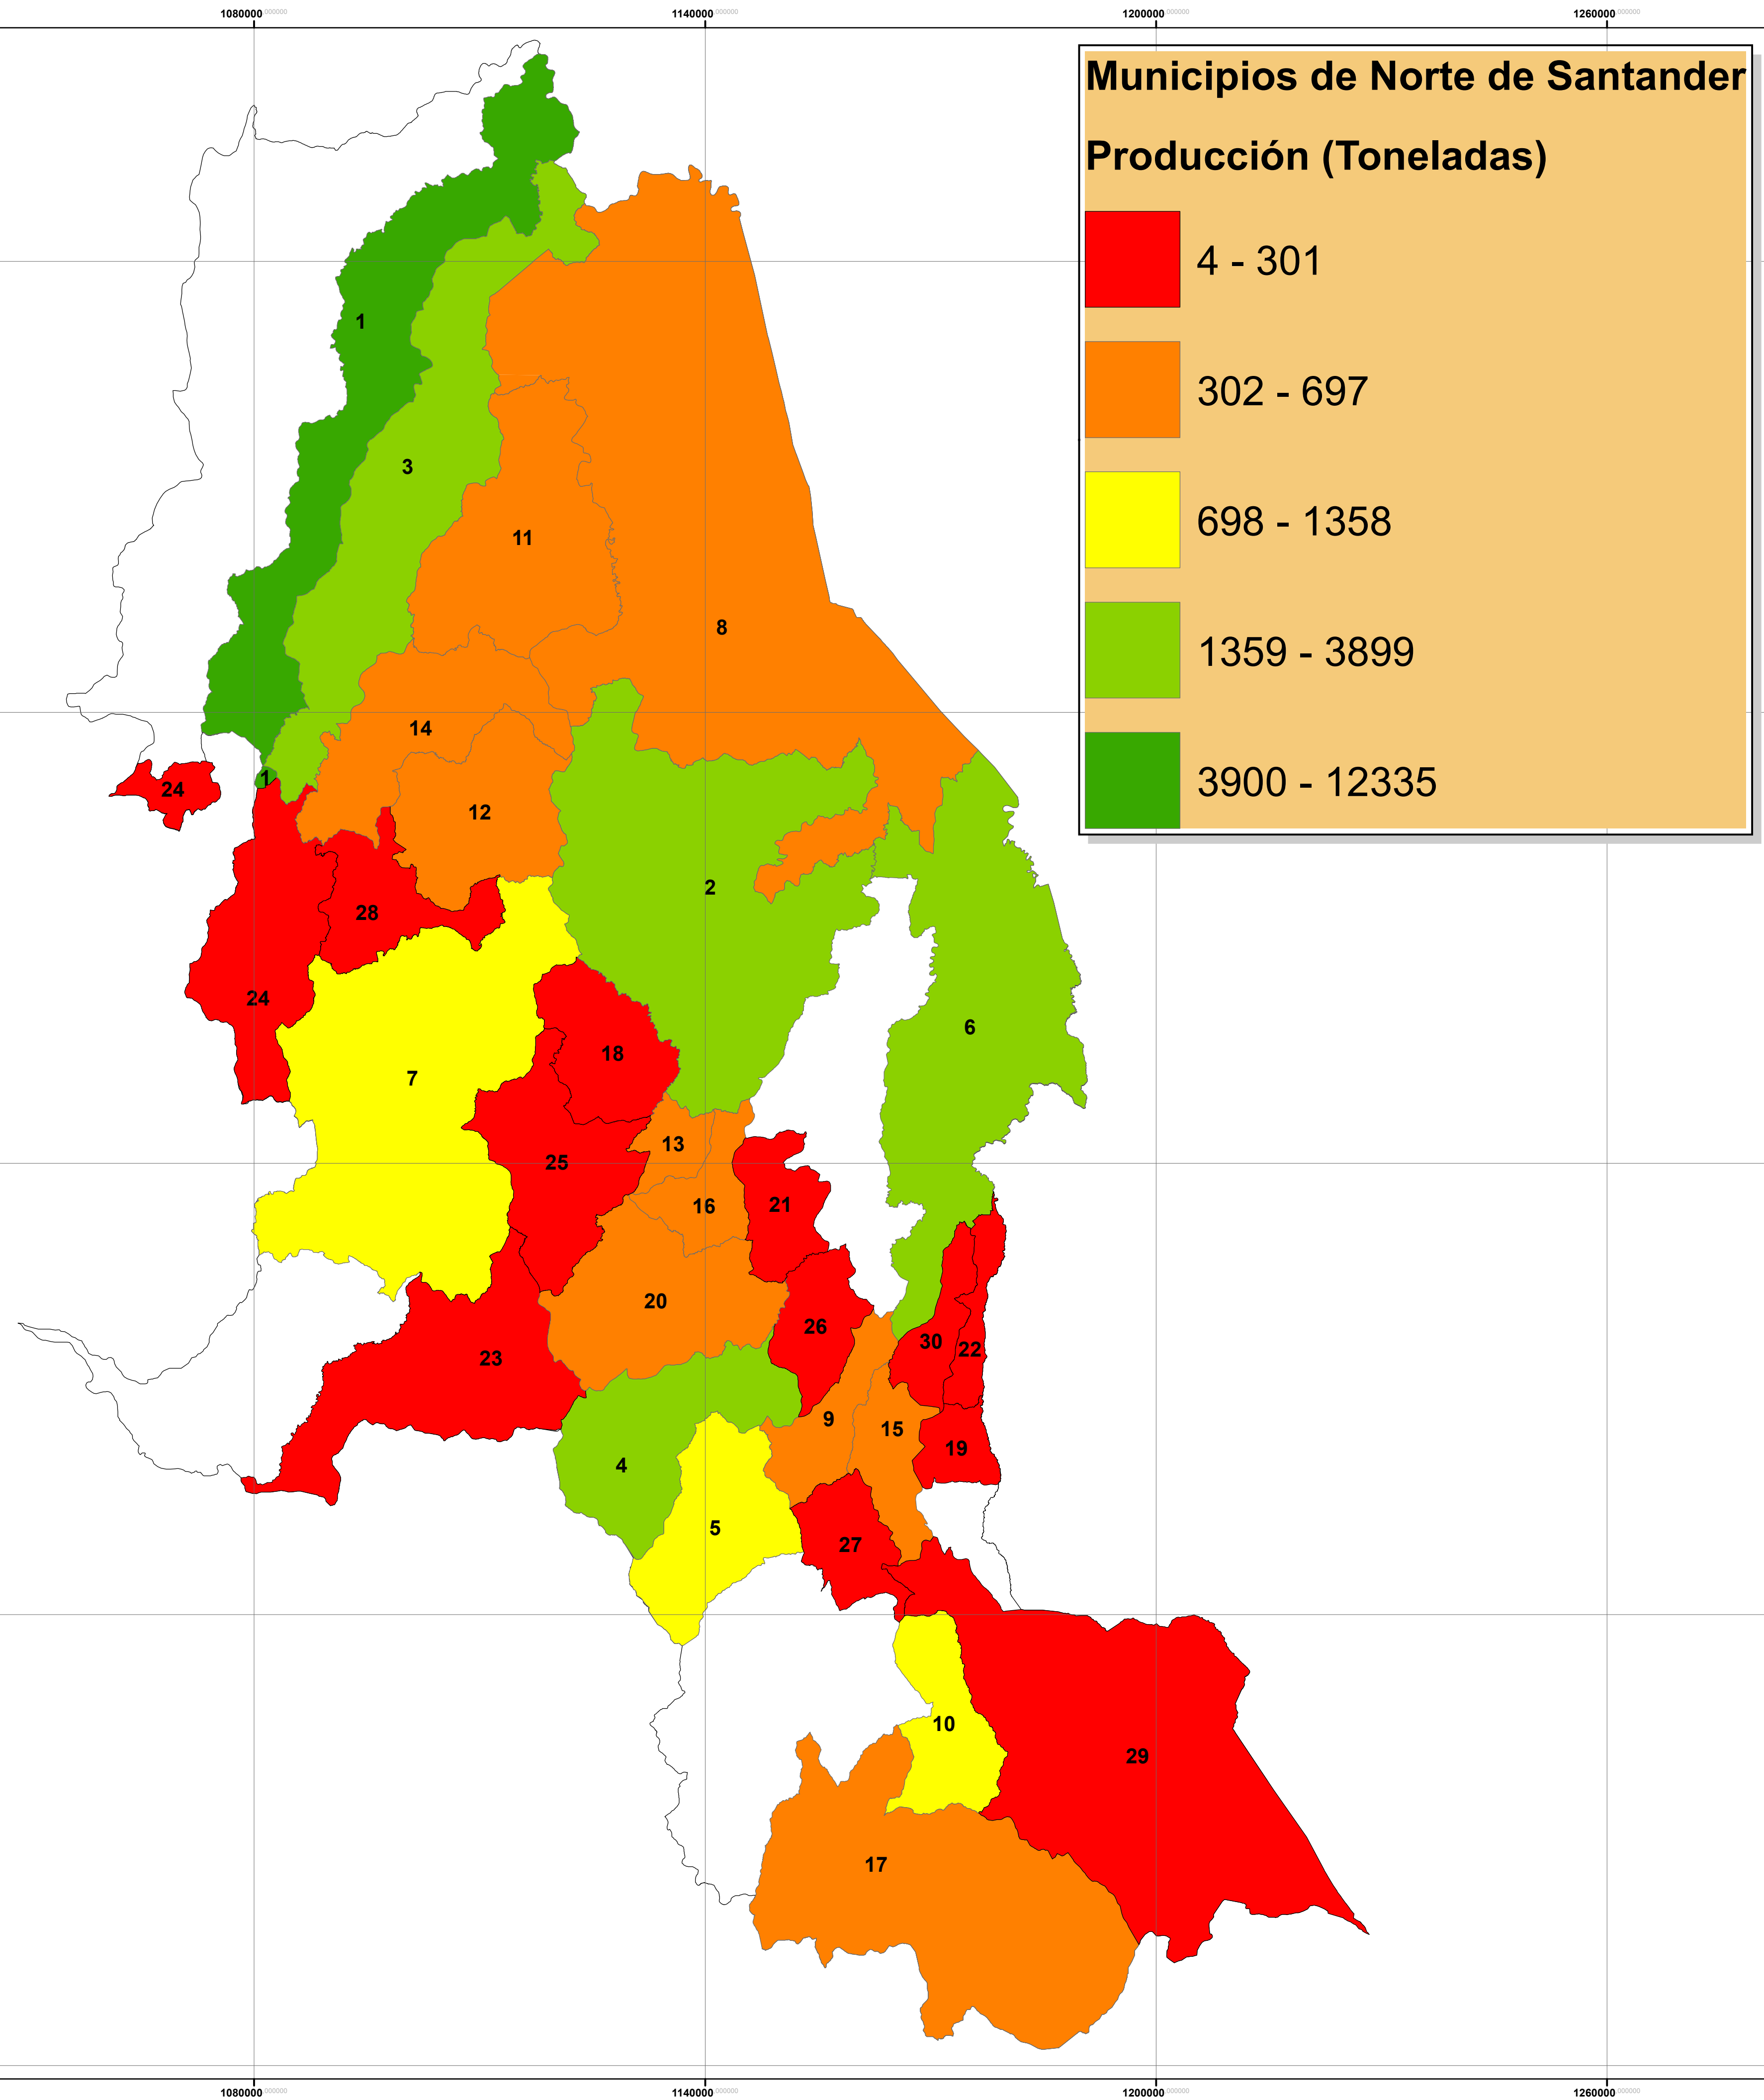

Municipios de Norte de Santander

No, MUNICIPIO

- 1, CONVENCION
- 2, SARDINATA
- 3, TEORAMA
- 4, ARBOLEDAS
- 5, CUCUTILLA
- 6, CUCUTA
- 7, ABREGO
- 8, TIBU
- 9, BOCHALEMA
- 10, LABATECA
- 11, EL TARRA
- 12, HACARI
- 13, LOURDES
- 14, SAN CALIXTO
- 15, CHINACOTA
- 16, GRAMALOTE
- 17, CHITAGA
- 18, BUCARASICA
- 19, RAGONVALIA
- 20, SALAZAR
- 21, SANTIAGO
- 22, VILLA DEL ROSARIO
- 23, CACHIRA
- 24, OCAÑA
- 25, VILLA CARO
- 26, DURANIA
- 27, PAMPLONITA
- 28, LA PLAYA
- 29, TOLEDO
- 30, LOS PATIOS

TITULO:
NORTE DE SANTANDER
PRODUCCION DE PANELA - 2018
(Toneladas)

ESCALA
0 5 10 20 30 40
Kilómetros

SISTEMA DE INFORMACIÓN
PANELERO
S.I.P.A
Sistema de Información Geográfica
(SIG)

Coordinate System: MAGNA Colombia
Bogota
Projection: Transverse Mercator
Datum: MAGNA

FEDERACIÓN NACIONAL DE
PRODUCTORES DE PANELA

Fondo Nacional
de la Panela