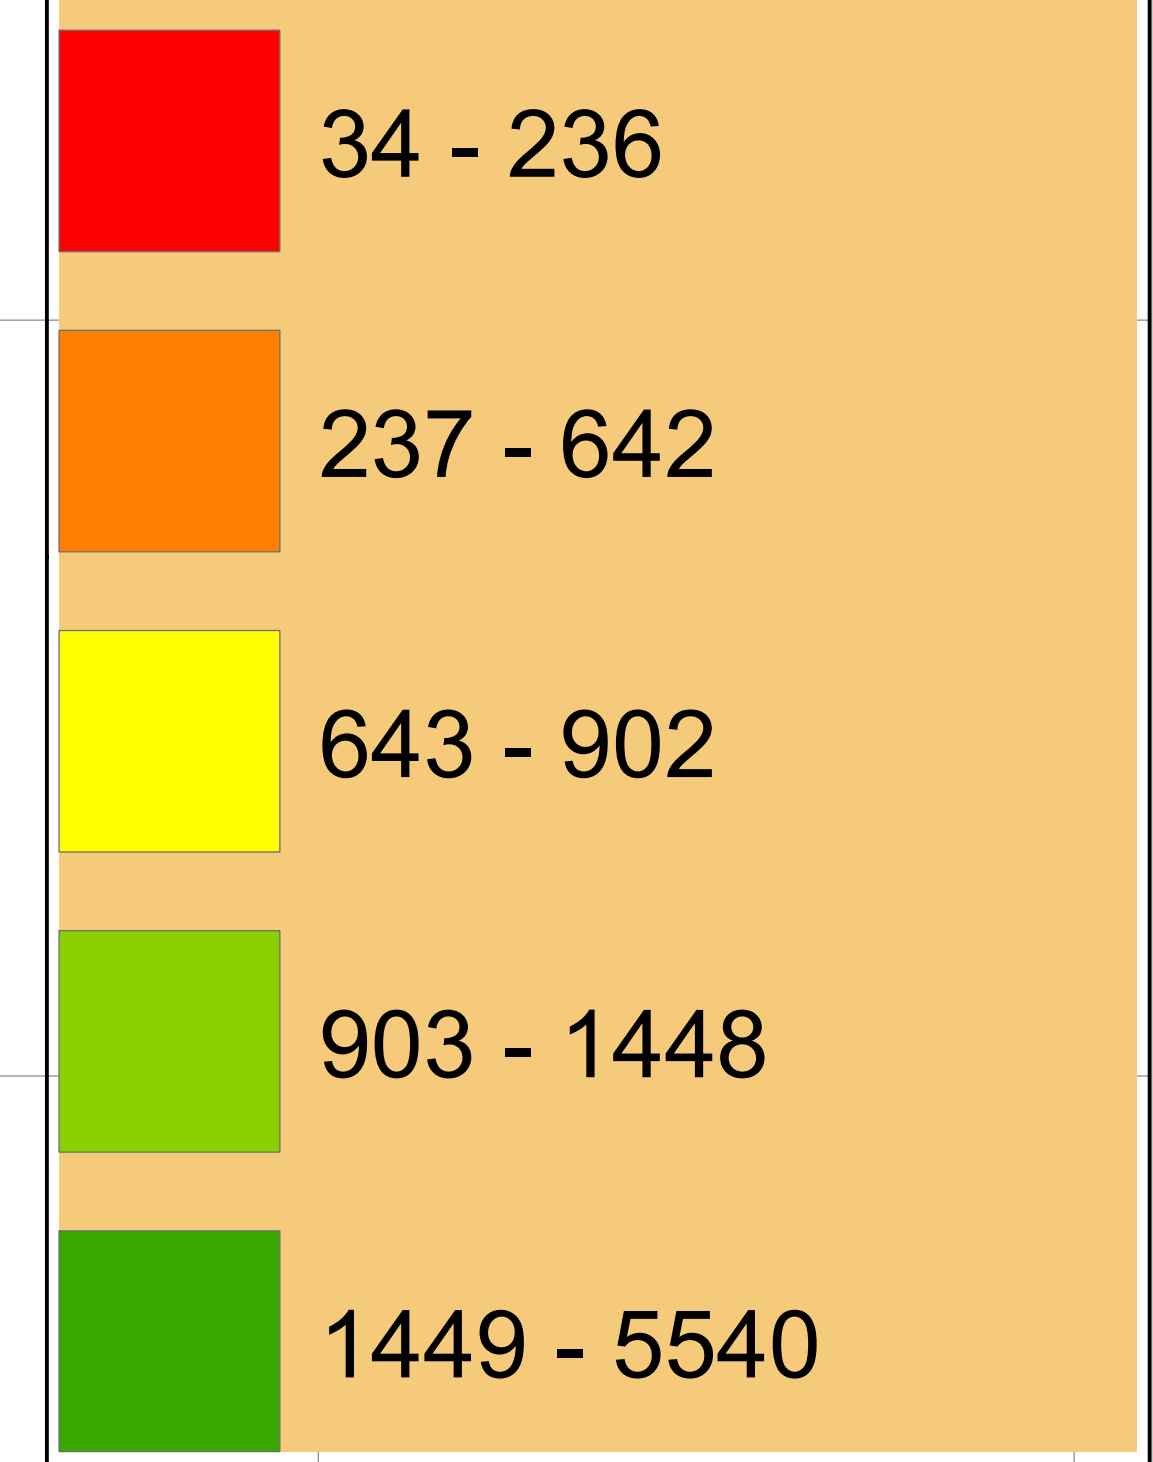

Municipios de Risaralda Producción (Toneladas)

- ### Municipios de Risaralda
- No, MUNICIPIO**
- 1, QUINCHIA
 - 2, PEREIRA
 - 3, SANTUARIO
 - 4, MISTRATO
 - 5, BALBOA
 - 6, PUEBLO RICO
 - 7, MARSELLA
 - 8, BELEN DE UMBRIA
 - 9, GUATICA
 - 10, APIA
 - 11, LA CELIA
 - 12, SANTA ROSA DE CABAL

TITULO:
RISARALDA
PRODUCCIÓN DE PANELA - 2018
(Hectareas)

**SISTEMA DE INFORMACIÓN
PANELERO
S.I.P.A**
Sistema de Información Geográfica
(SIG)

Coordinate System: MAGNA Colombia
Bogota
Projection: Transverse Mercator
Datum: MAGNA