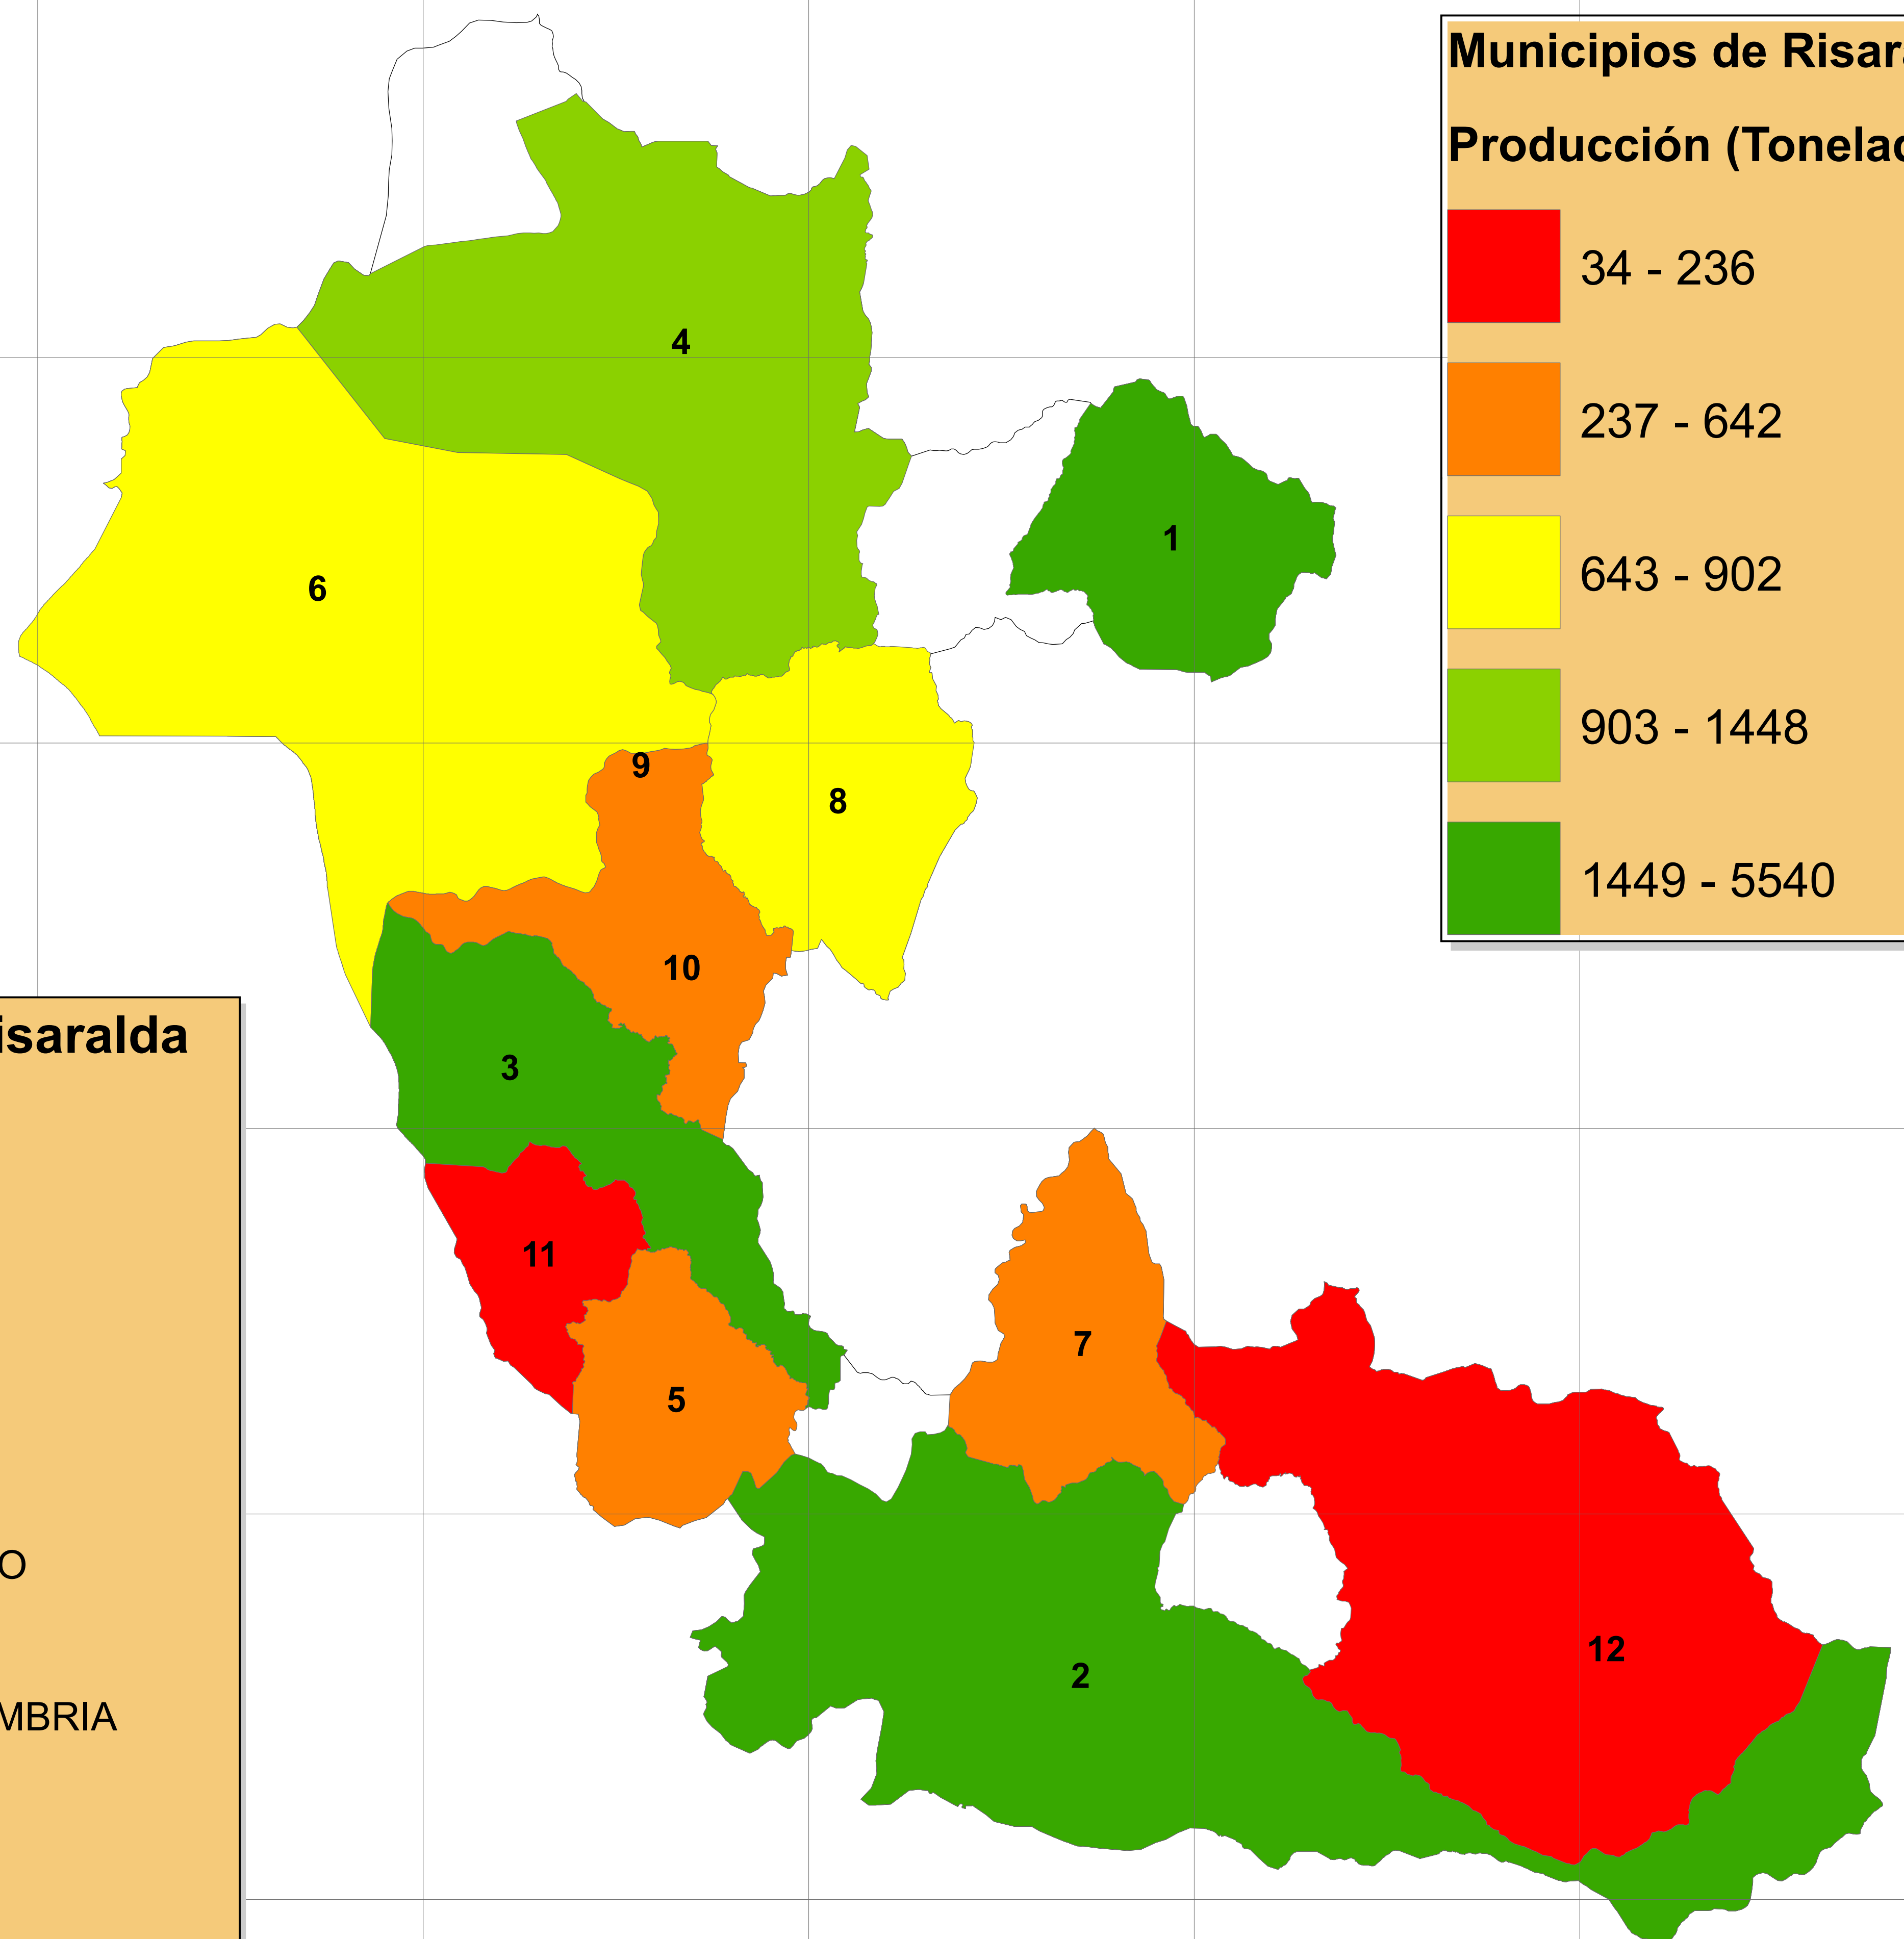

Municipios de Risaralda Producción (Toneladas)

- ### Municipios de Risaralda
- No, MUNICIPIO**
- 1, QUINCHIA
 - 2, PEREIRA
 - 3, SANTUARIO
 - 4, MISTRATO
 - 5, BALBOA
 - 6, PUEBLO RICO
 - 7, MARSELLA
 - 8, BELEN DE UMBRIA
 - 9, GUATICA
 - 10, APIA
 - 11, LA CELIA
 - 12, SANTA ROSA DE CABAL

TITULO:
RISARALDA
PRODUCCIÓN DE PANELA - 2018
(Hectareas)

**SISTEMA DE INFORMACIÓN
PANELERO
S.I.P.A**
Sistema de Información Geográfica
(SIG)

Coordinate System: MAGNA Colombia
Bogota
Projection: Transverse Mercator
Datum: MAGNA

**FEDERACIÓN NACIONAL DE
PRODUCTORES DE PANELA**

Fondo Nacional
de la Panela