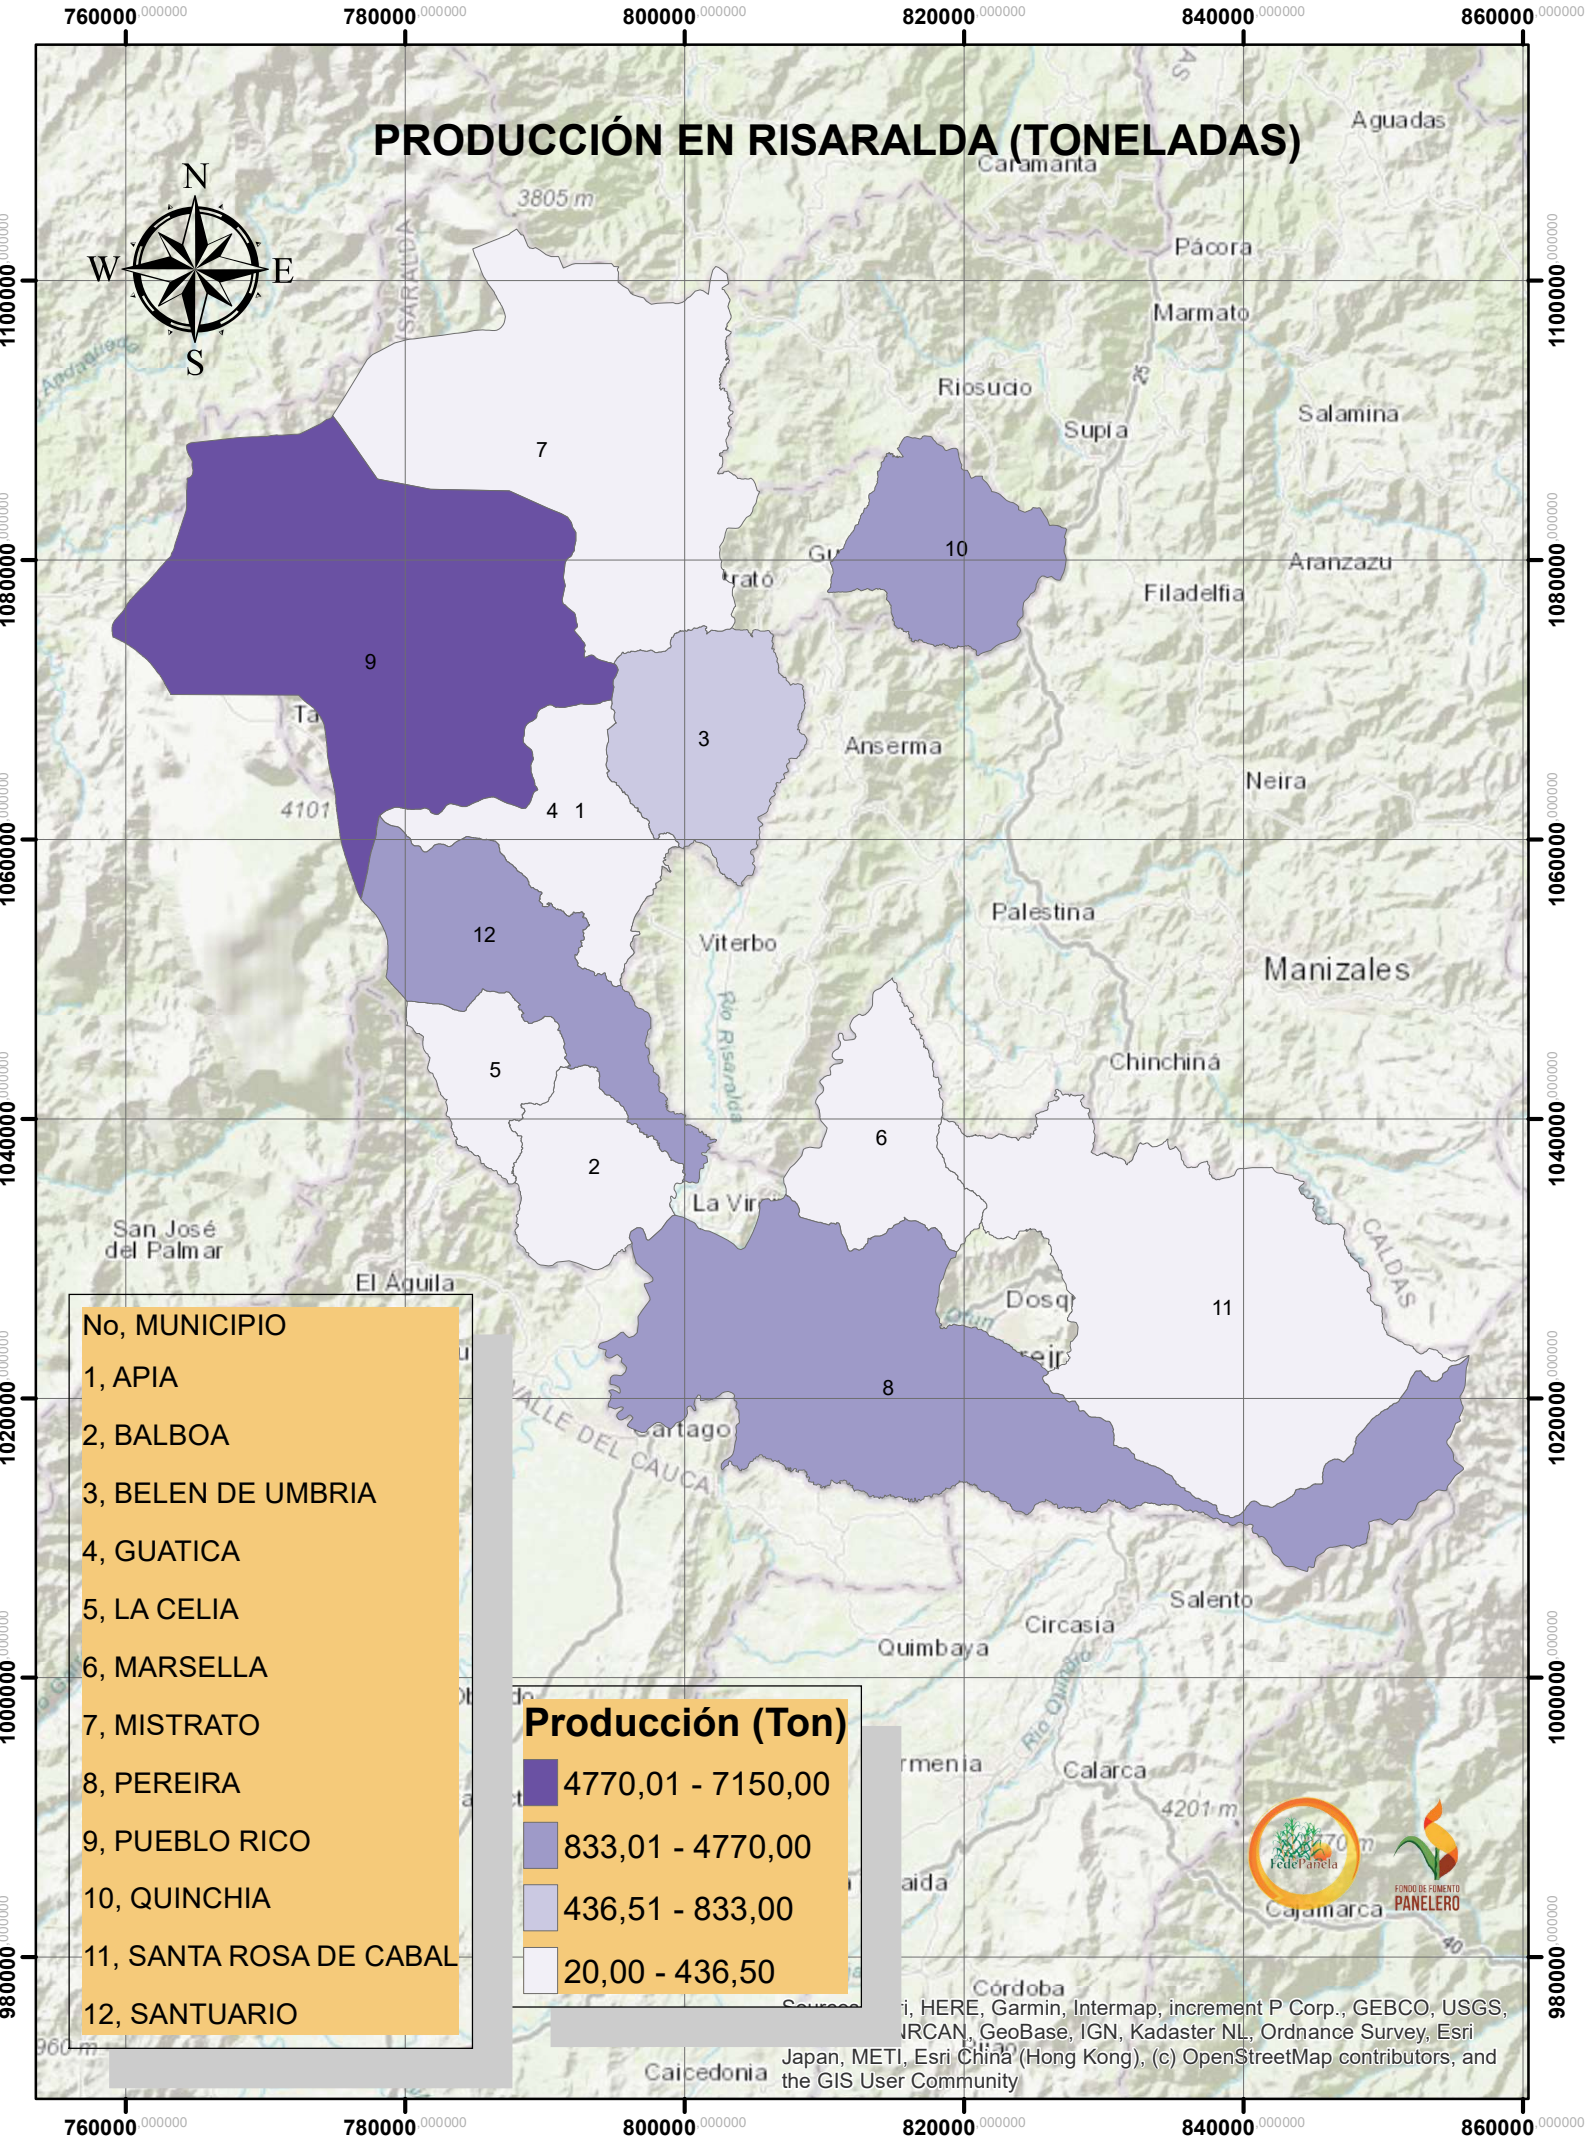

# PRODUCCIÓN EN RISARALDA (TONELADAS)

No.	MUNICIPIO
1	APIA
2	BALBOA
3	BELEN DE UMBRIA
4	GUATICA
5	LA CELIA
6	MARSELLA
7	MISTRATO
8	PEREIRA
9	PUEBLO RICO
10	QUINCHIA
11	SANTA ROSA DE CABAL
12	SANTUARIO

Producción (Ton)	
[Dark Purple]	4770,01 - 7150,00
[Medium Purple]	833,01 - 4770,00
[Light Purple]	436,51 - 833,00
[White]	20,00 - 436,50

Map data sources: HERE, Garmin, Intermap, increment P Corp., GEBCO, USGS, Swisstopo, Mapbox, OpenStreetMap contributors, and the GIS User Community.