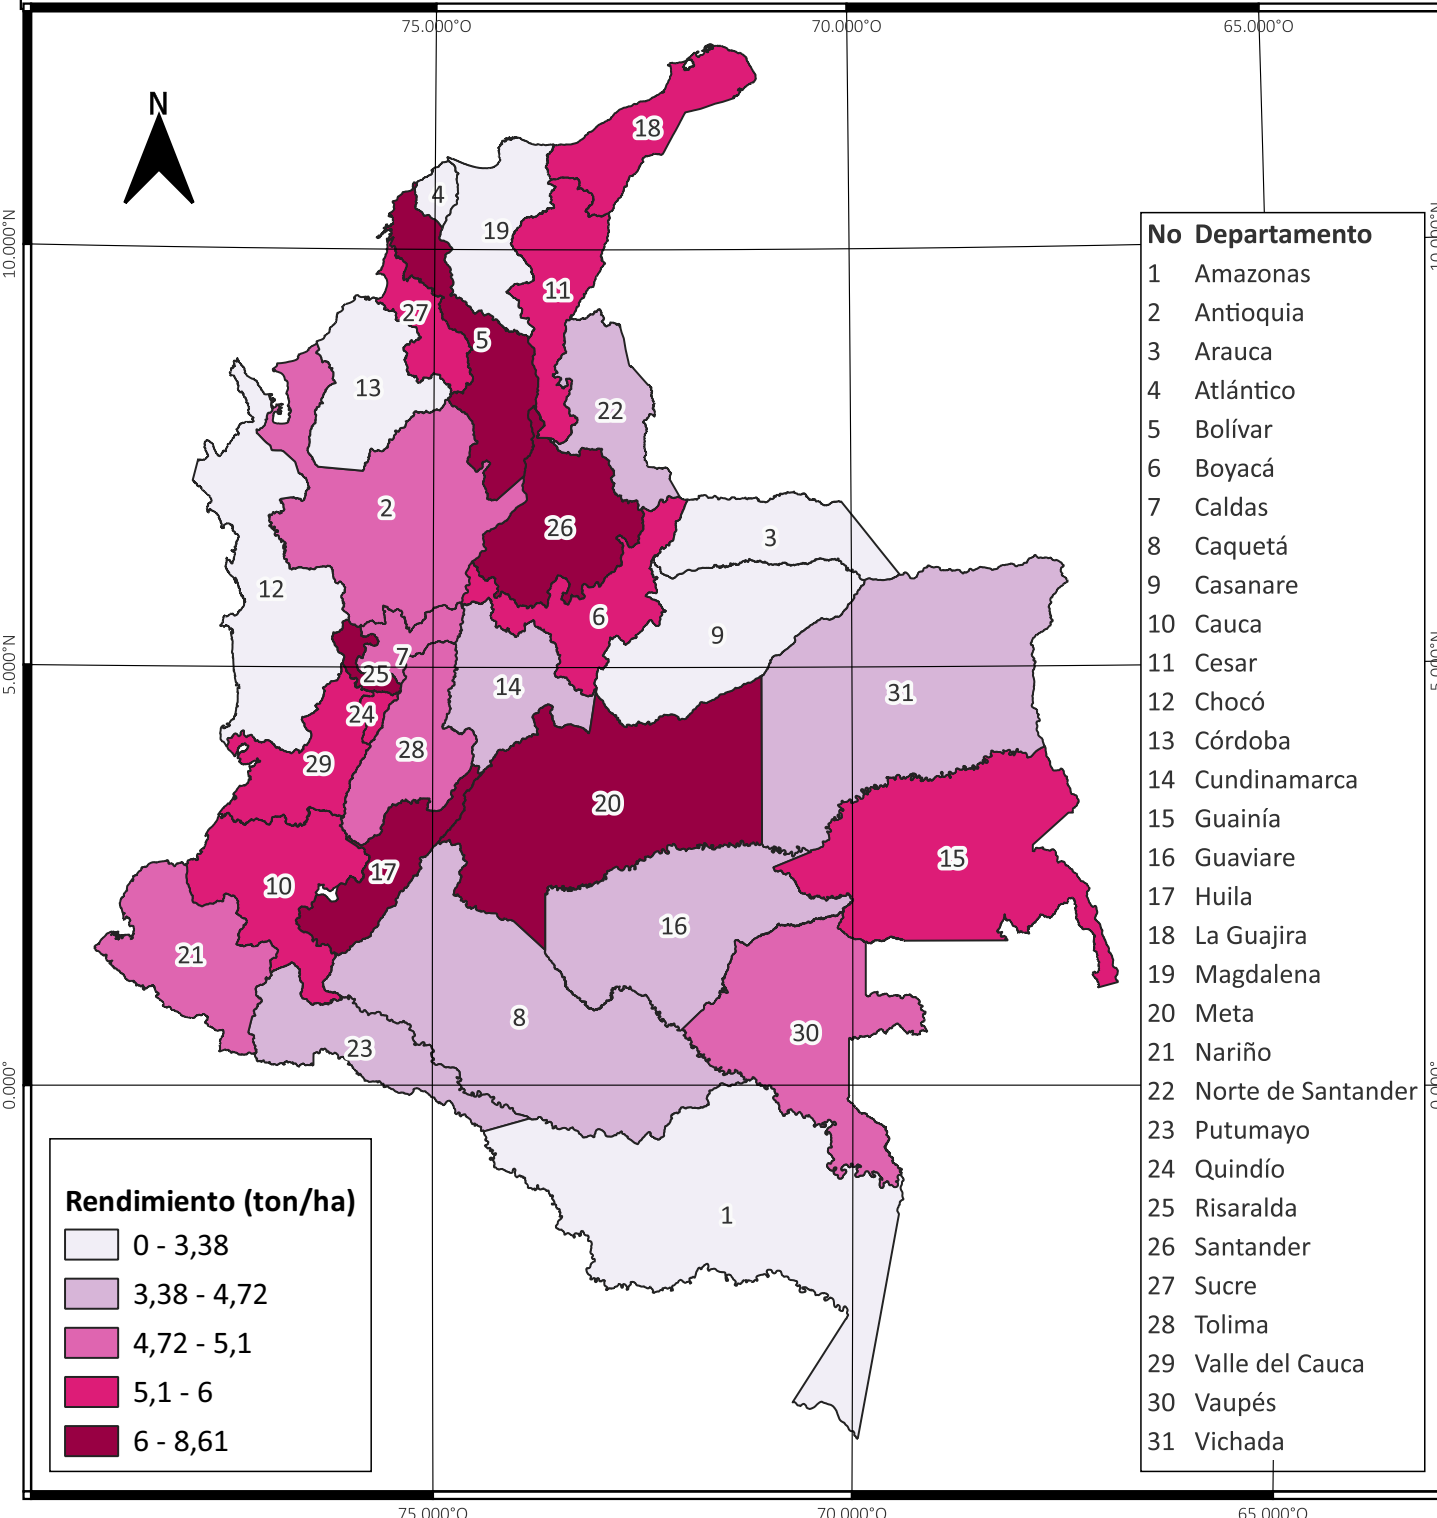

# RENDIMIENTO DE PANELA - COLOMBIA 2023 (TONELADAS/ HECTÁREAS)

ESCALA: 1:10.000.000

No	Departamento
1	Amazonas
2	Antioquia
3	Arauca
4	Atlántico
5	Bolívar
6	Boyacá
7	Caldas
8	Caquetá
9	Casanare
10	Cauca
11	Cesar
12	Chocó
13	Córdoba
14	Cundinamarca
15	Guainía
16	Guaviare
17	Huila
18	La Guajira
19	Magdalena
20	Meta
21	Nariño
22	Norte de Santander
23	Putumayo
24	Quindío
25	Risaralda
26	Santander
27	Sucre
28	Tolima
29	Valle del Cauca
30	Vaupés
31	Vichada

SISTEMA DE INFORMACIÓN PANELERO  
S.I.P.A  
SISTEMA DE INFORMACIÓN GEOGRÁFICA  
(SIG)

INFORMACIÓN DE REFERENCIA:  
Sistema coordinado: MAGNA SIRAS CTM12  
ESRI: 103599  
Datum: MAGNA

Elaboración: Marzo 2024

FEDERACIÓN NACIONAL DE  
PRODUCTORES DE PANELA

Fondo Nacional de la Panela