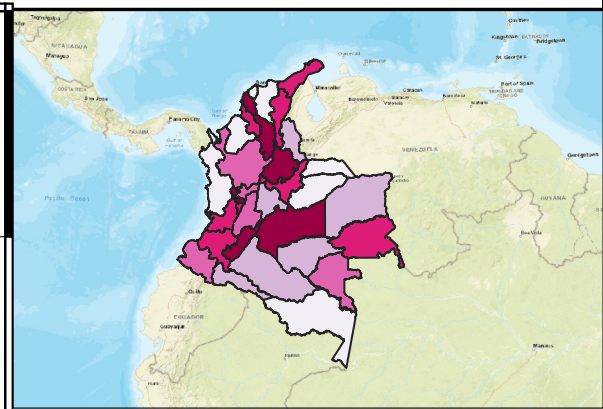

# RENDIMIENTO DE PANELA - COLOMBIA 2023 (TONELADAS/ HECTÁREAS)

ESCALA: 1:10.000.000

No	Departamento
1	Amazonas
2	Antioquia
3	Arauca
4	Atlántico
5	Bolívar
6	Boyacá
7	Caldas
8	Caquetá
9	Casanare
10	Cauca
11	Cesar
12	Chocó
13	Córdoba
14	Cundinamarca
15	Guainía
16	Guaviare
17	Huila
18	La Guajira
19	Magdalena
20	Meta
21	Nariño
22	Norte de Santander
23	Putumayo
24	Quindío
25	Risaralda
26	Santander
27	Sucre
28	Tolima
29	Valle del Cauca
30	Vaupés
31	Vichada

SISTEMA DE INFORMACIÓN PANELERO  
S.I.P.A  
SISTEMA DE INFORMACIÓN GEOGRÁFICA  
(SIG)

INFORMACIÓN DE REFERENCIA:  
Sistema coordinado: MAGNA SIRAS CTM12  
ESRI: 103599  
Datum: MAGNA

Elaboración: Marzo 2024