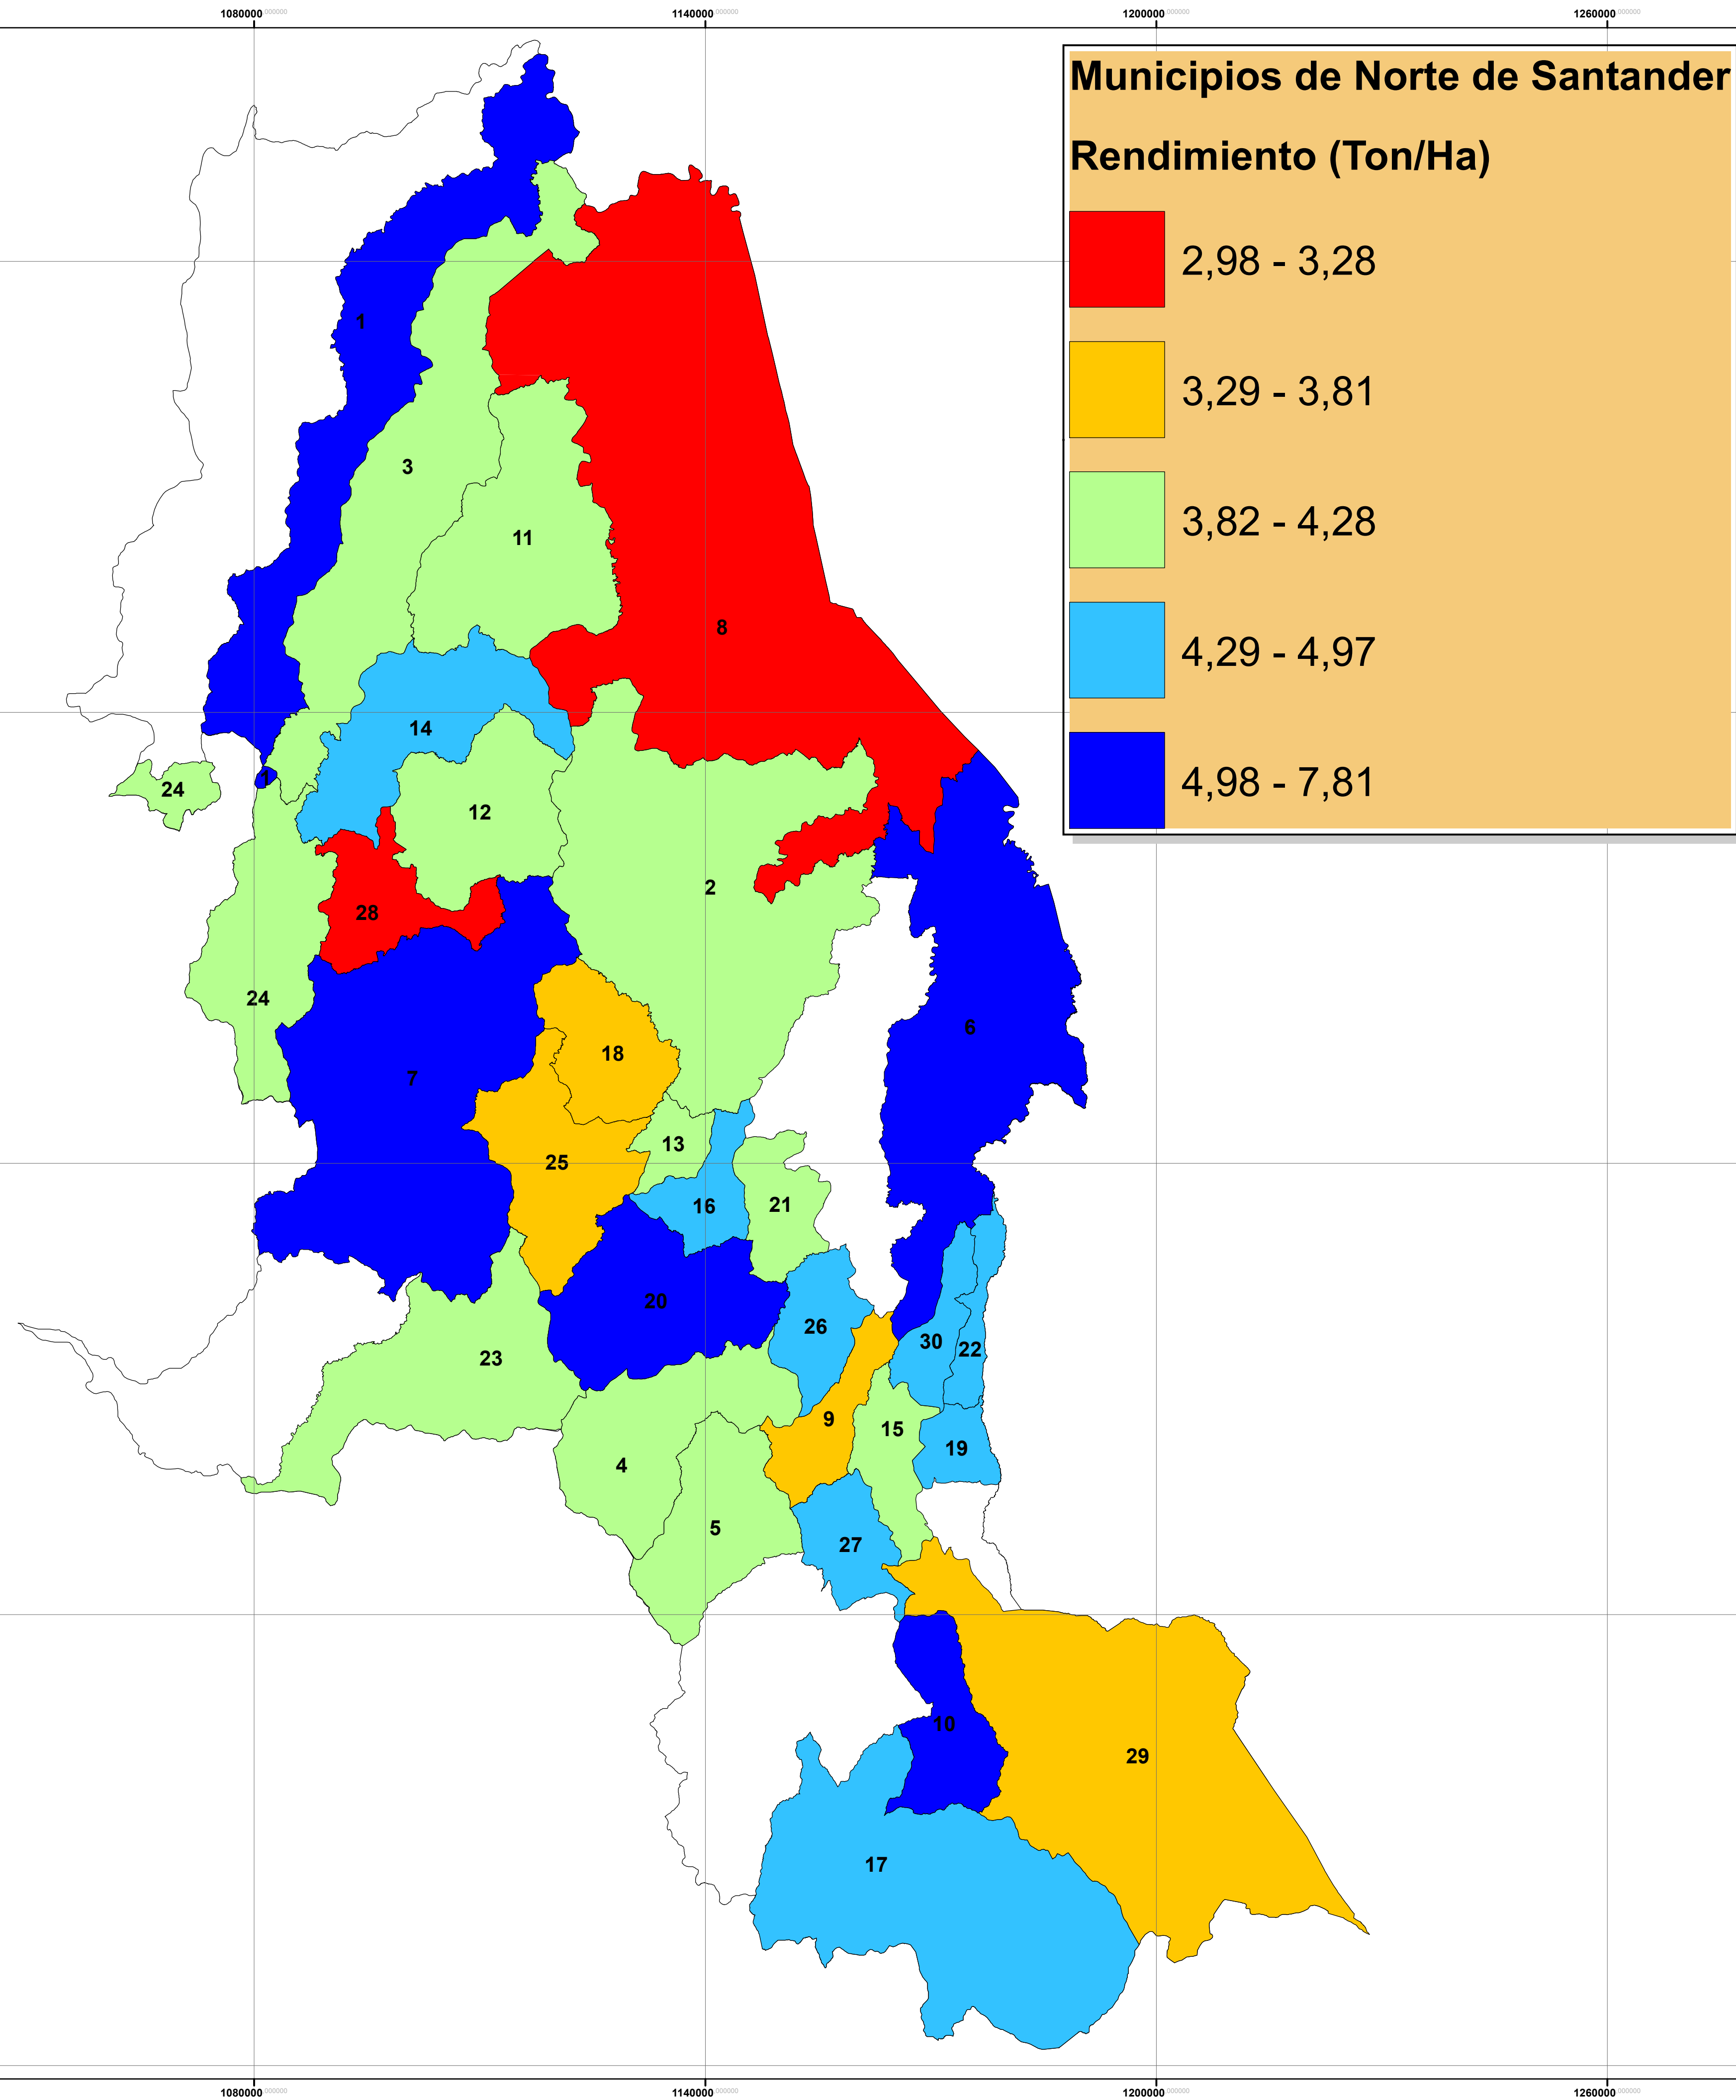

Municipios de Norte de Santander
No, MUNICIPIO

- 1, CONVENCION
- 2, SARDINATA
- 3, TEORAMA
- 4, ARBOLEDAS
- 5, CUCUTILLA
- 6, CUCUTA
- 7, ABREGO
- 8, TIBU
- 9, BOCHALEMA
- 10, LABATECA
- 11, EL TARRA
- 12, HACARI
- 13, LOURDES
- 14, SAN CALIXTO
- 15, CHINACOTA
- 16, GRAMALOTE
- 17, CHITAGA
- 18, BUCARASICA
- 19, RAGONVALIA
- 20, SALAZAR
- 21, SANTIAGO
- 22, VILLA DEL ROSARIO
- 23, CACHIRA
- 24, OCAÑA
- 25, VILLA CARO
- 26, DURANIA
- 27, PAMPLONITA
- 28, LA PLAYA
- 29, TOLEDO
- 30, LOS PATIOS

TITULO:
NORTE DE SANTANDER
RENDIMIENTO DE PANELA - 2018
(Tonelada/Hectarea)

ESCALA
0 5 10 20 30 40
Kilómetros

**SISTEMA DE INFORMACIÓN
PANELERO
S.I.P.A**
Sistema de Información Geográfica
(SIG)

Coordinate System: MAGNA Colombia
Bogota
Projection: Transverse Mercator
Datum: MAGNA

**FEDERACIÓN NACIONAL DE
PRODUCTORES DE PANELA**

Fondo Nacional
de la Panela