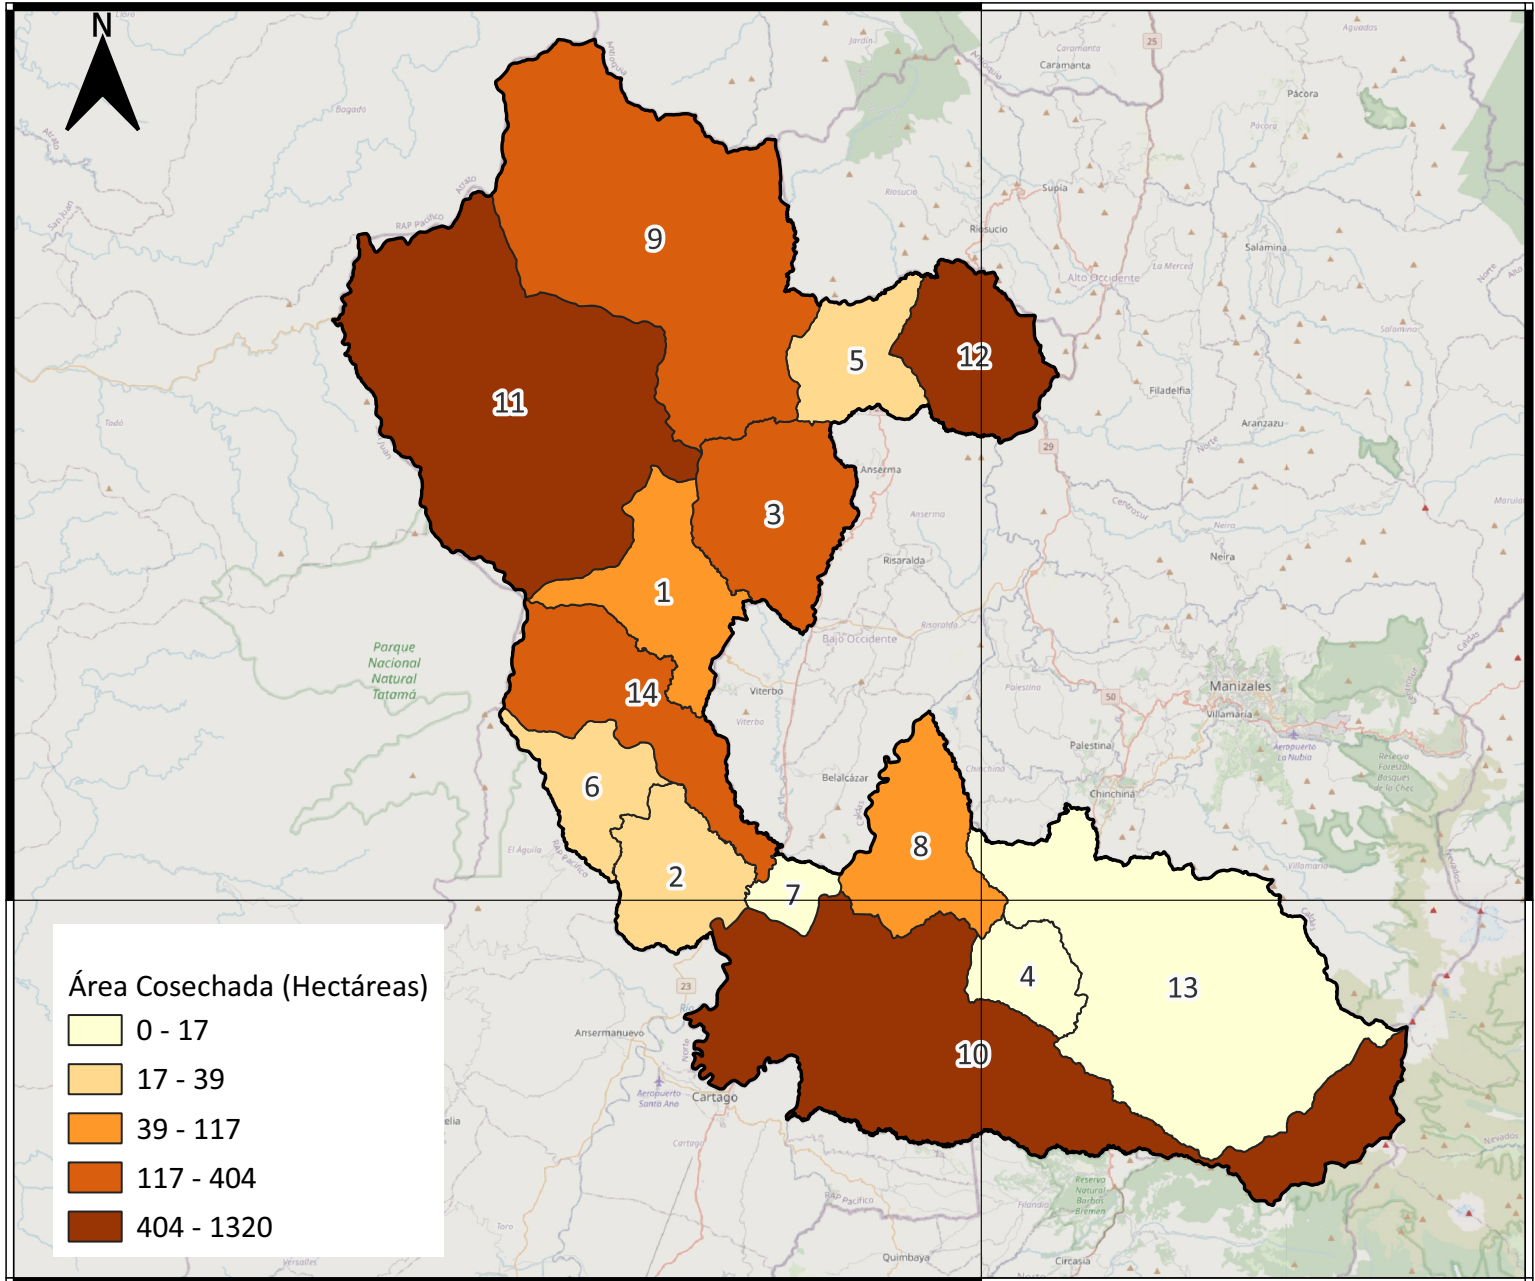

# ÁREA COSECHADA EN CAÑA PANELERA RISARALDA - COLOMBIA (HECTÁREAS)

2022

4700000E

## No Municipio

1	Apía	8	Marsella
2	Balboa	9	Mistrató
3	Belén De Umbría	10	Pereira
4	Dosquebradas	11	Pueblo Rico
5	Guática	12	Quinchía
6	La Celia	13	Santa Rosa De Cabal
7	La Virginia	14	Santuario

### INFORMACIÓN DE REFERENCIA:

Sistema coordinado: MAGNA SIRAS CTM12

ESRI: 103599

Datum: MAGNA

**SIPA**  
Sistema de información Panelero