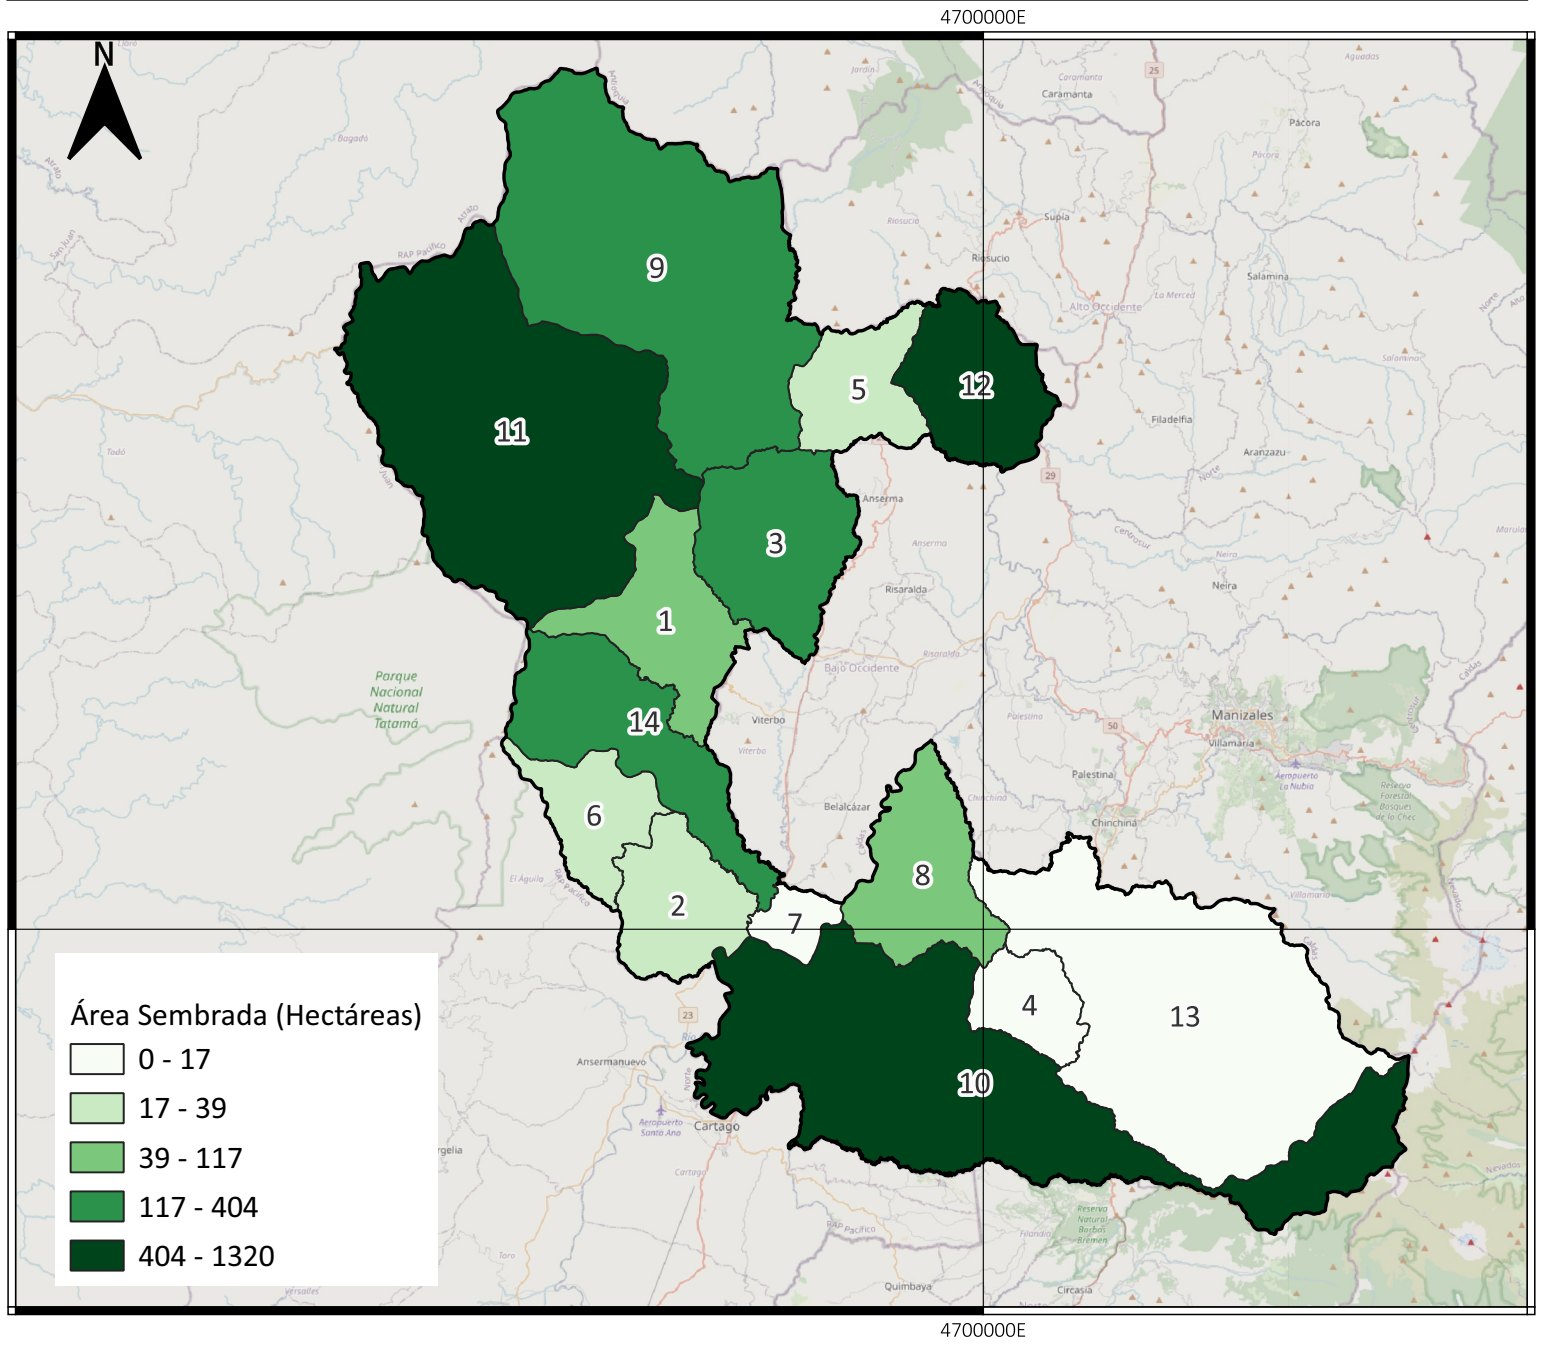

# ÁREA SEMBRADA EN CAÑA PANELERA RISARALDA - COLOMBIA (HECTÁREAS) 2022

<b>No</b>	<b>Municipio</b>	<b>No</b>	<b>Municipio</b>
1	Apía	8	Marsella
2	Balboa	9	Mistrató
3	Belén De Umbría	10	Pereira
4	Dosquebradas	11	Pueblo Rico
5	Guática	12	Quinchía
6	La Celia	13	Santa Rosa De Cabal
7	La Virginia	14	Santuario

INFORMACIÓN DE REFERENCIA:  
Sistema coordinado: MAGNA SIRAS CTM12  
ESRI: 103599  
Datum: MAGNA

**SIPA**  
Sistema de información Panelero