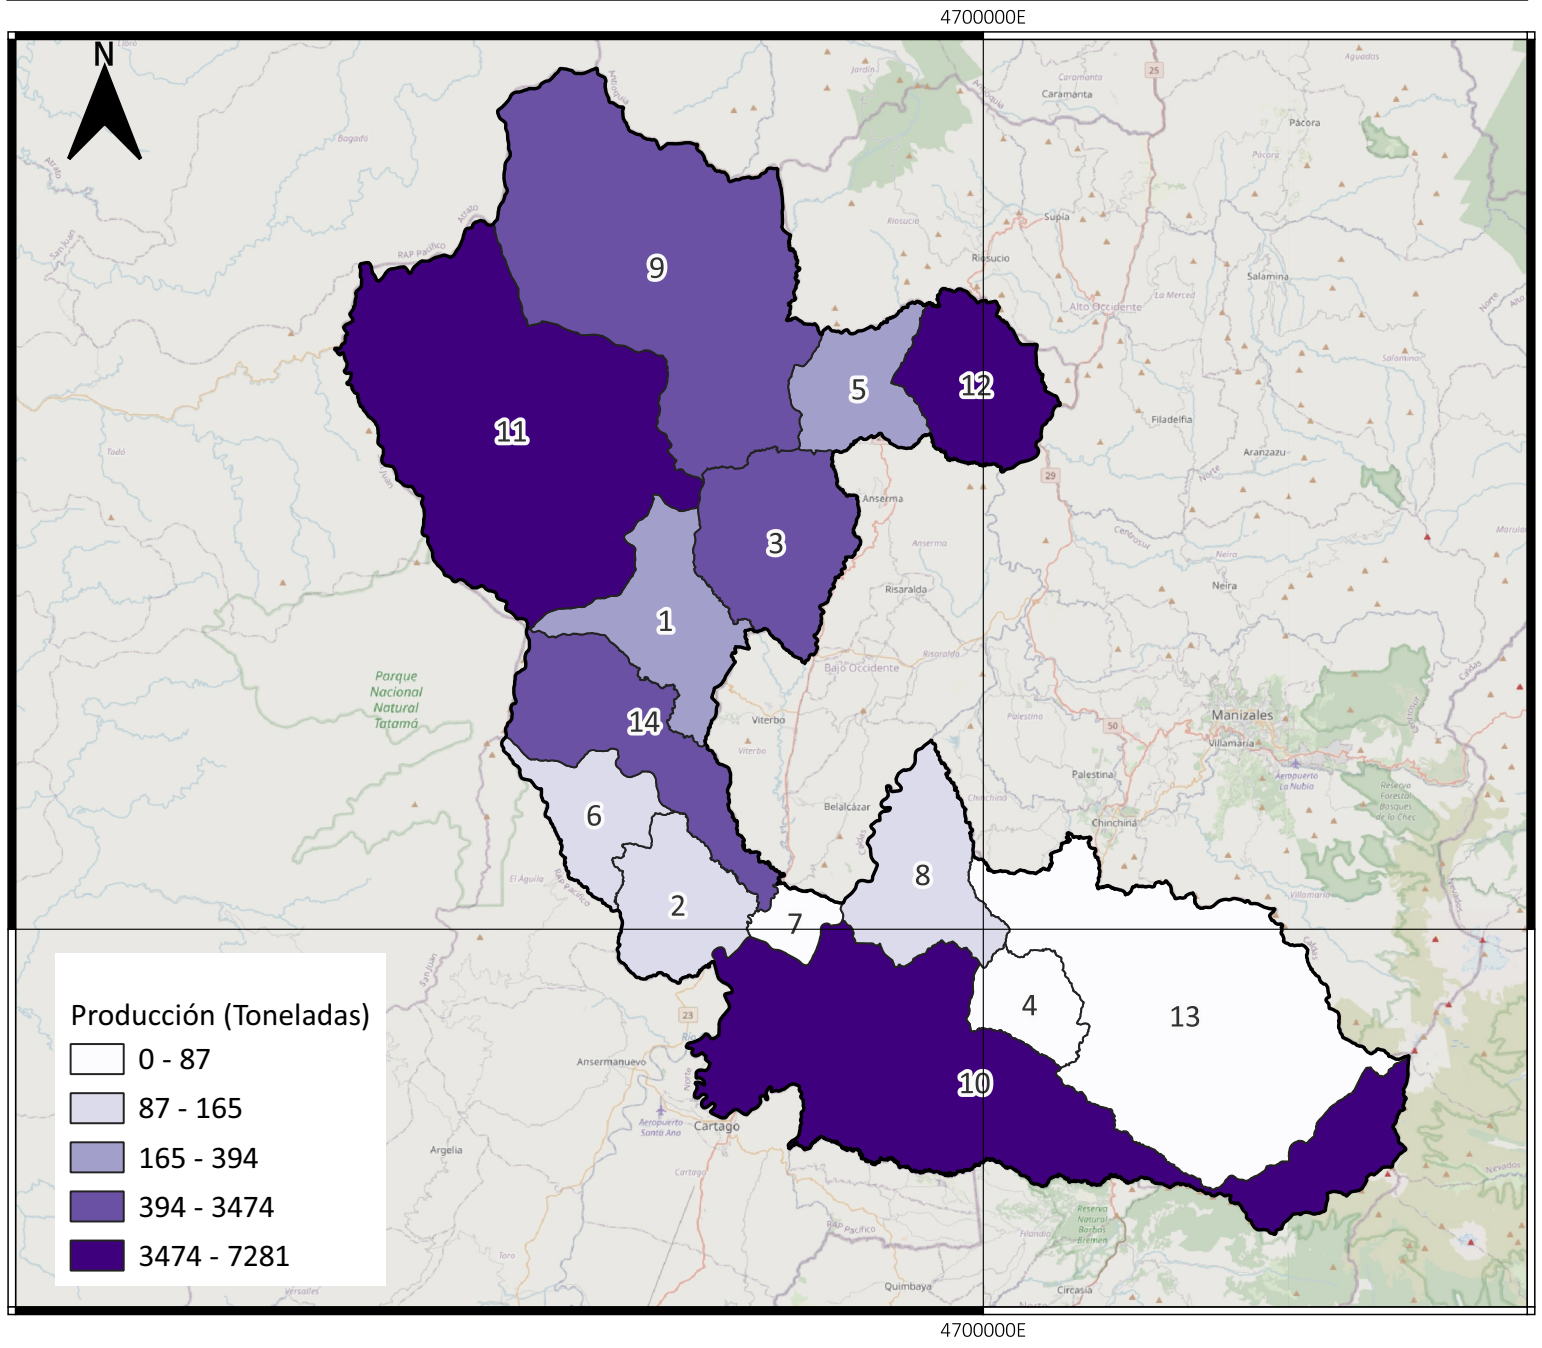

PRODUCCIÓN DE PANELA RISARALDA - COLOMBIA (TONELADAS) 2022

No Municipio

1	Apía	8	Marsella
2	Balboa	9	Mistrató
3	Belén De Umbría	10	Pereira
4	Dosquebradas	11	Pueblo Rico
5	Guática	12	Quinchía
6	La Celia	13	Santa Rosa De Cabal
7	La Virginia	14	Santuario

INFORMACIÓN DE REFERENCIA:

Sistema coordinado: MAGNA SIRAS CTM12

ESRI: 103599

Datum: MAGNA

SIPA
Sistema de información Panelero