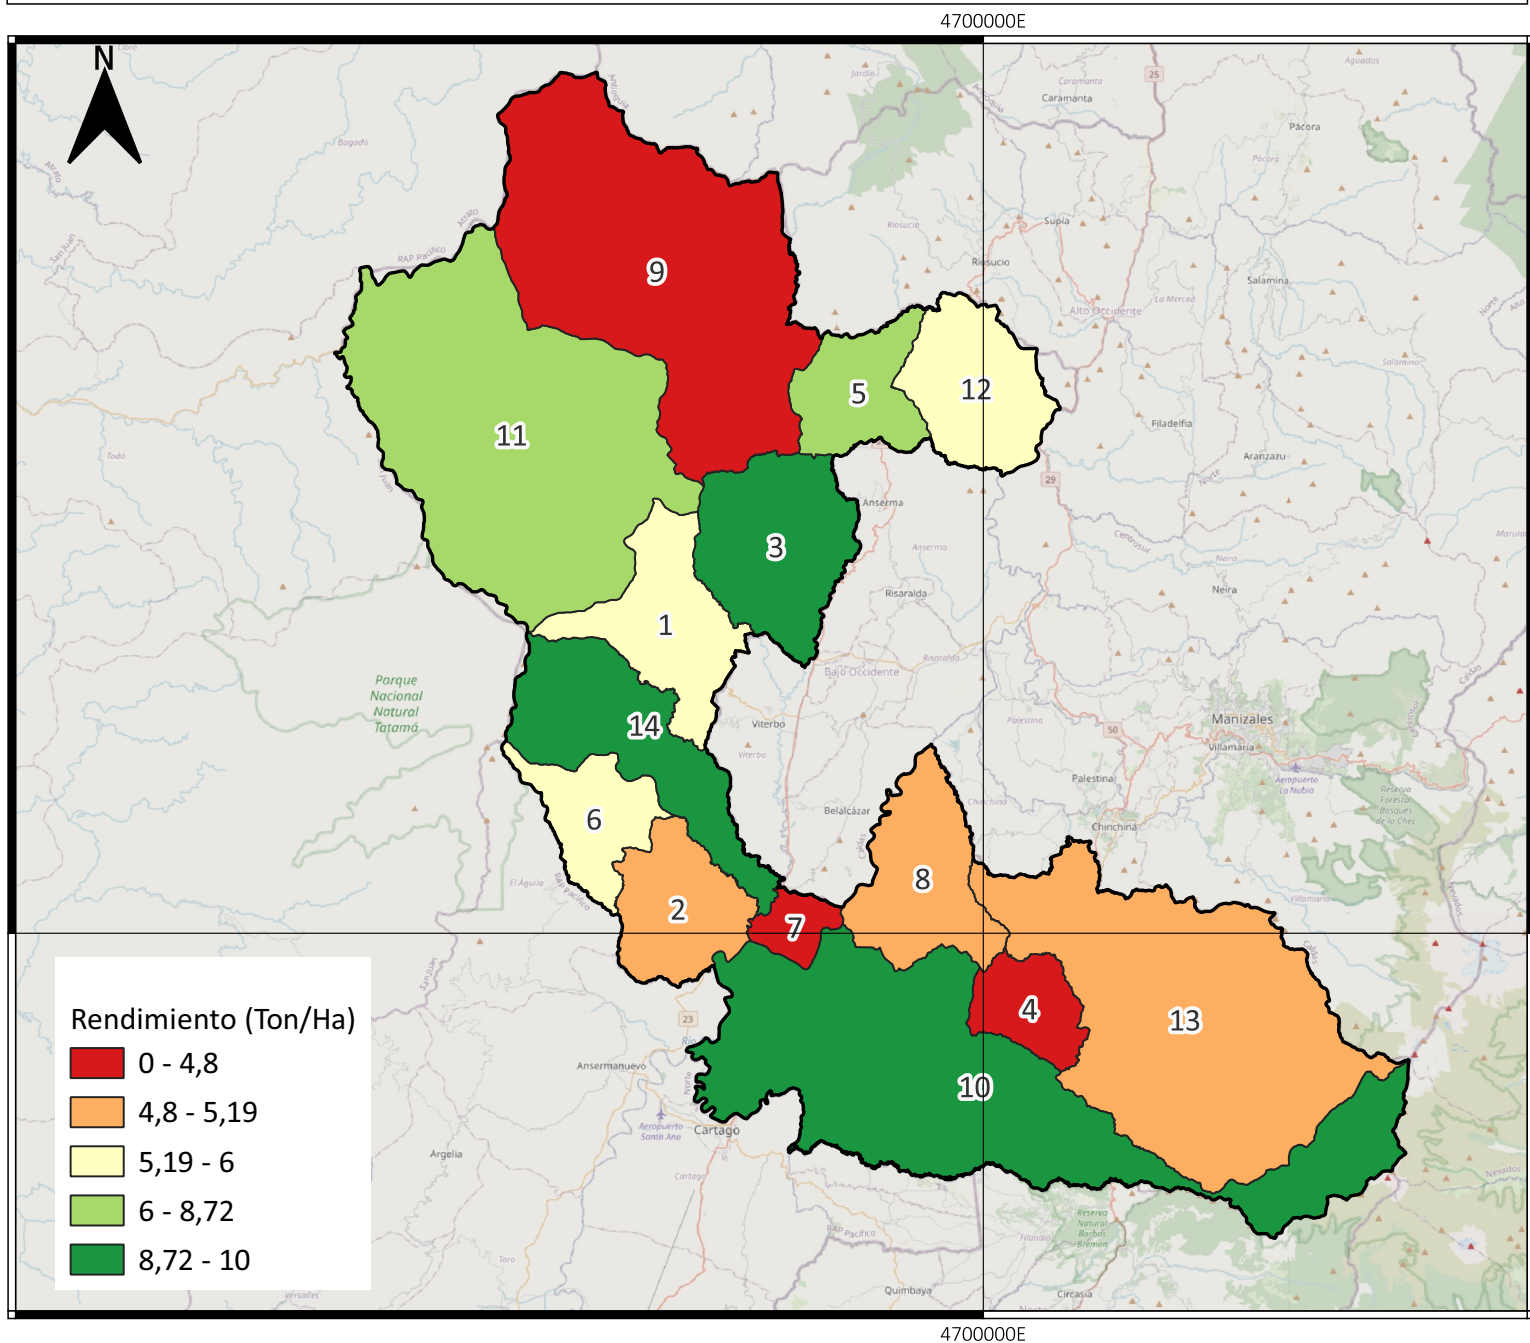

# RENDIMIENTO DE PANELA RISARALDA - COLOMBIA (TONELADAS/HECTÁREAS) 2022

## No Municipio

1	Apía	8	Marsella
2	Balboa	9	Mistrató
3	Belén De Umbría	10	Pereira
4	Dosquebradas	11	Pueblo Rico
5	Guática	12	Quinchía
6	La Celia	13	Santa Rosa De Cabal
7	La Virginia	14	Santuario

### INFORMACIÓN DE REFERENCIA:

Sistema coordinado: MAGNA SIRAS CTM12

ESRI: 103599

Datum: MAGNA

**SIPA**  
Sistema de información Panelero