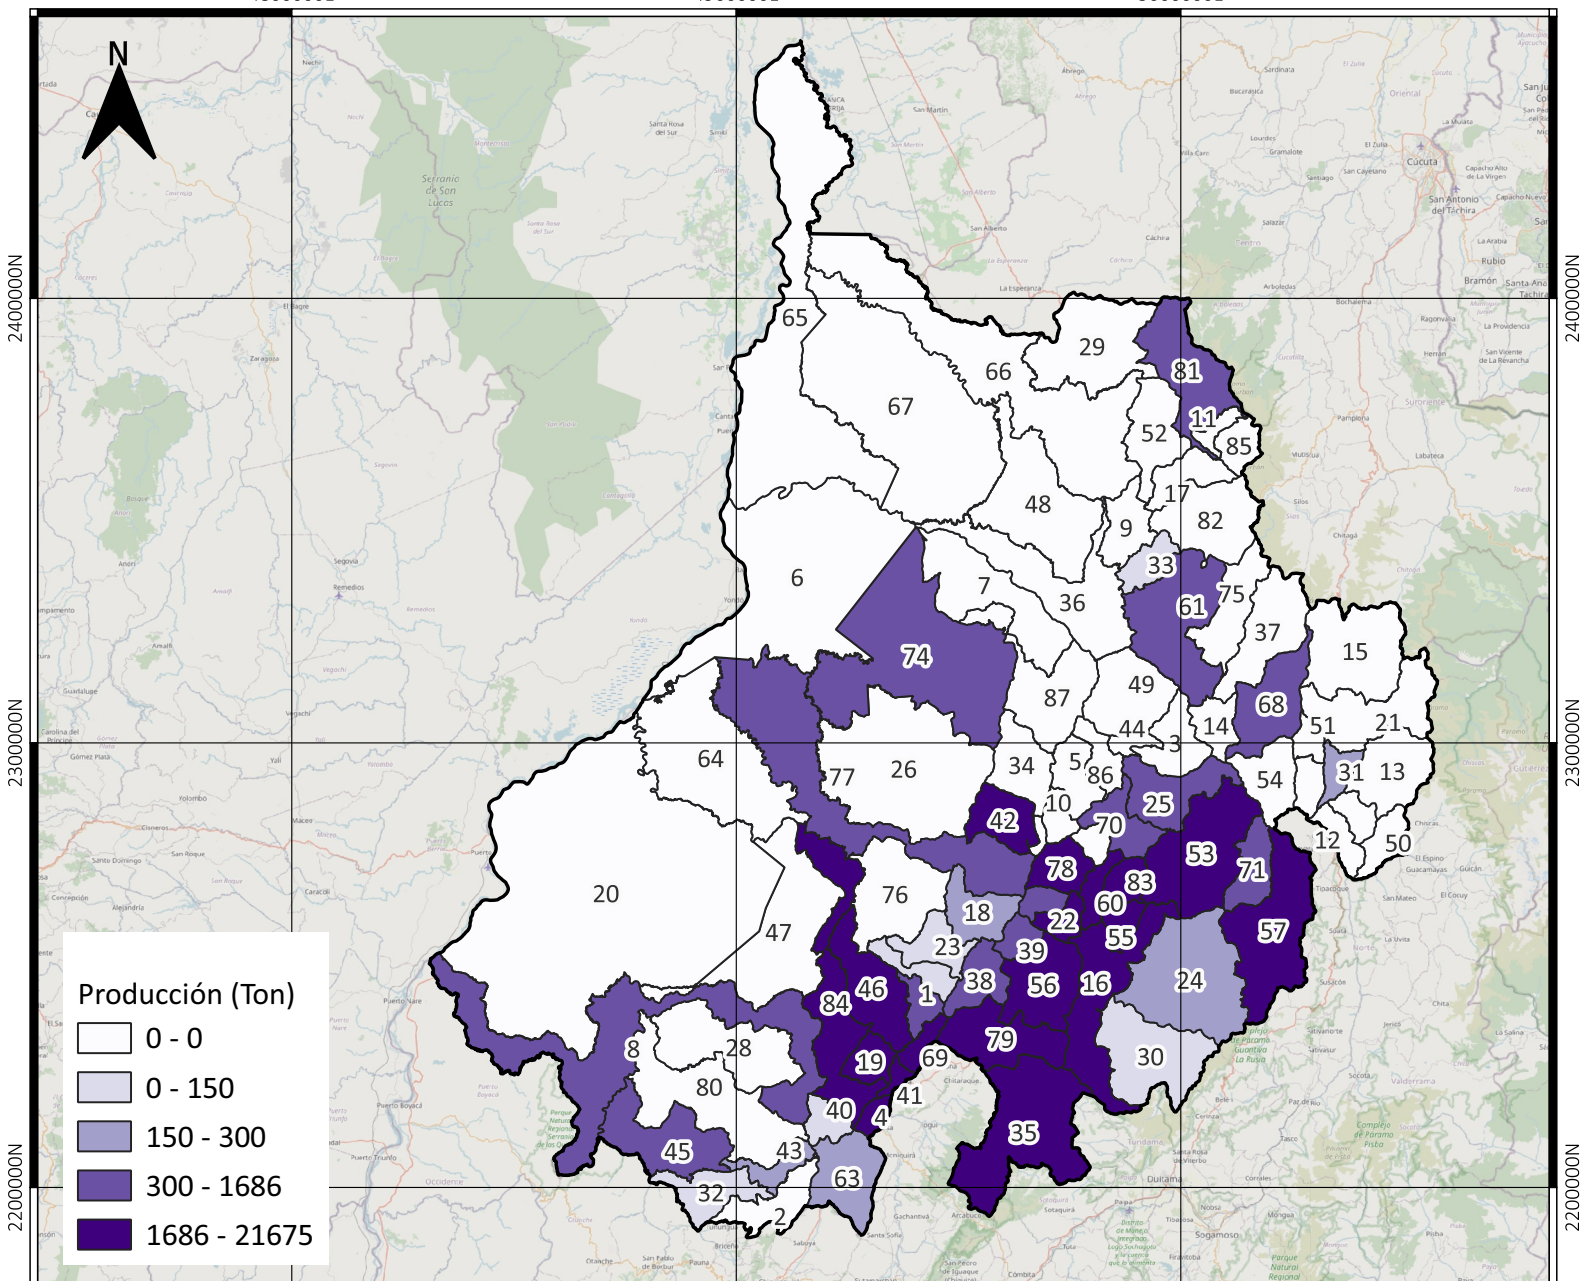

# PRODUCCIÓN DE PANELA SANTANDER - COLOMBIA (TONELADAS)

## 2022

4800000E

4900000E

5000000E

### Producción (Ton)

<b>No</b>	<b>Municipio</b>	15 Cerrito	30 Encino	45 La Belleza	60 Páramo	75 Santa Bárbara
1	Aguada	16 Charalá	31 Enciso	46 La Paz	61 Piedecuesta	76 Santa Helena Del Opón
2	Albania	17 Charta	32 Florián	47 Landázuri	62 Pinchote	77 Simacota
3	Aratoca	18 Chima	33 Floridablanca	48 Lebrija	63 Puente Nacional	78 Socorro
4	Barbosa	19 Chipatá	34 Galán	49 Los Santos	64 Puerto Parra	79 Suaita
5	Barichara	20 Cimitarra	35 Gámbita	50 Macaravita	65 Puerto Wilches	80 Sucre
6	Barrancabermeja	21 Concepción	36 Girón	51 Málaga	66 Rionegro	81 Suratá
7	Betulia	22 Confines	37 Guaca	52 Matanza	67 Sabana De Torres	82 Tona
8	Bolívar	23 Contratación	38 Guadalupe	53 Mogotes	68 San Andrés	83 Valle De San José
9	Bucaramanga	24 Coromoro	39 Guapotá	54 Molagavita	69 San Benito	84 Vélez
10	Cabrera	25 Curití	40 Guavatá	55 Ocamonte	70 San Gil	85 Vetas
11	California	26 El Carmen	41 Güepsa	56 Oiba	71 San Joaquín	86 Villanueva
12	Capitanejo	27 El Guacamayo	42 Hato	57 Onzaga	72 San José De Miranda	87 Zapatoca
13	Carcasí	28 El Peñón	43 Jesús María	58 Palmar	73 San Miguel	
14	Cepitá	29 El Playón	44 Jordán	59 Palmas Del Socorro	74 San Vicente De Chucurí	

### INFORMACIÓN DE REFERENCIA:

Sistema coordinado: MAGNA SIRAS CTM12

ESRI: 103599

Datum: MAGNA

**SIPA**  
Sistema de información Panelero