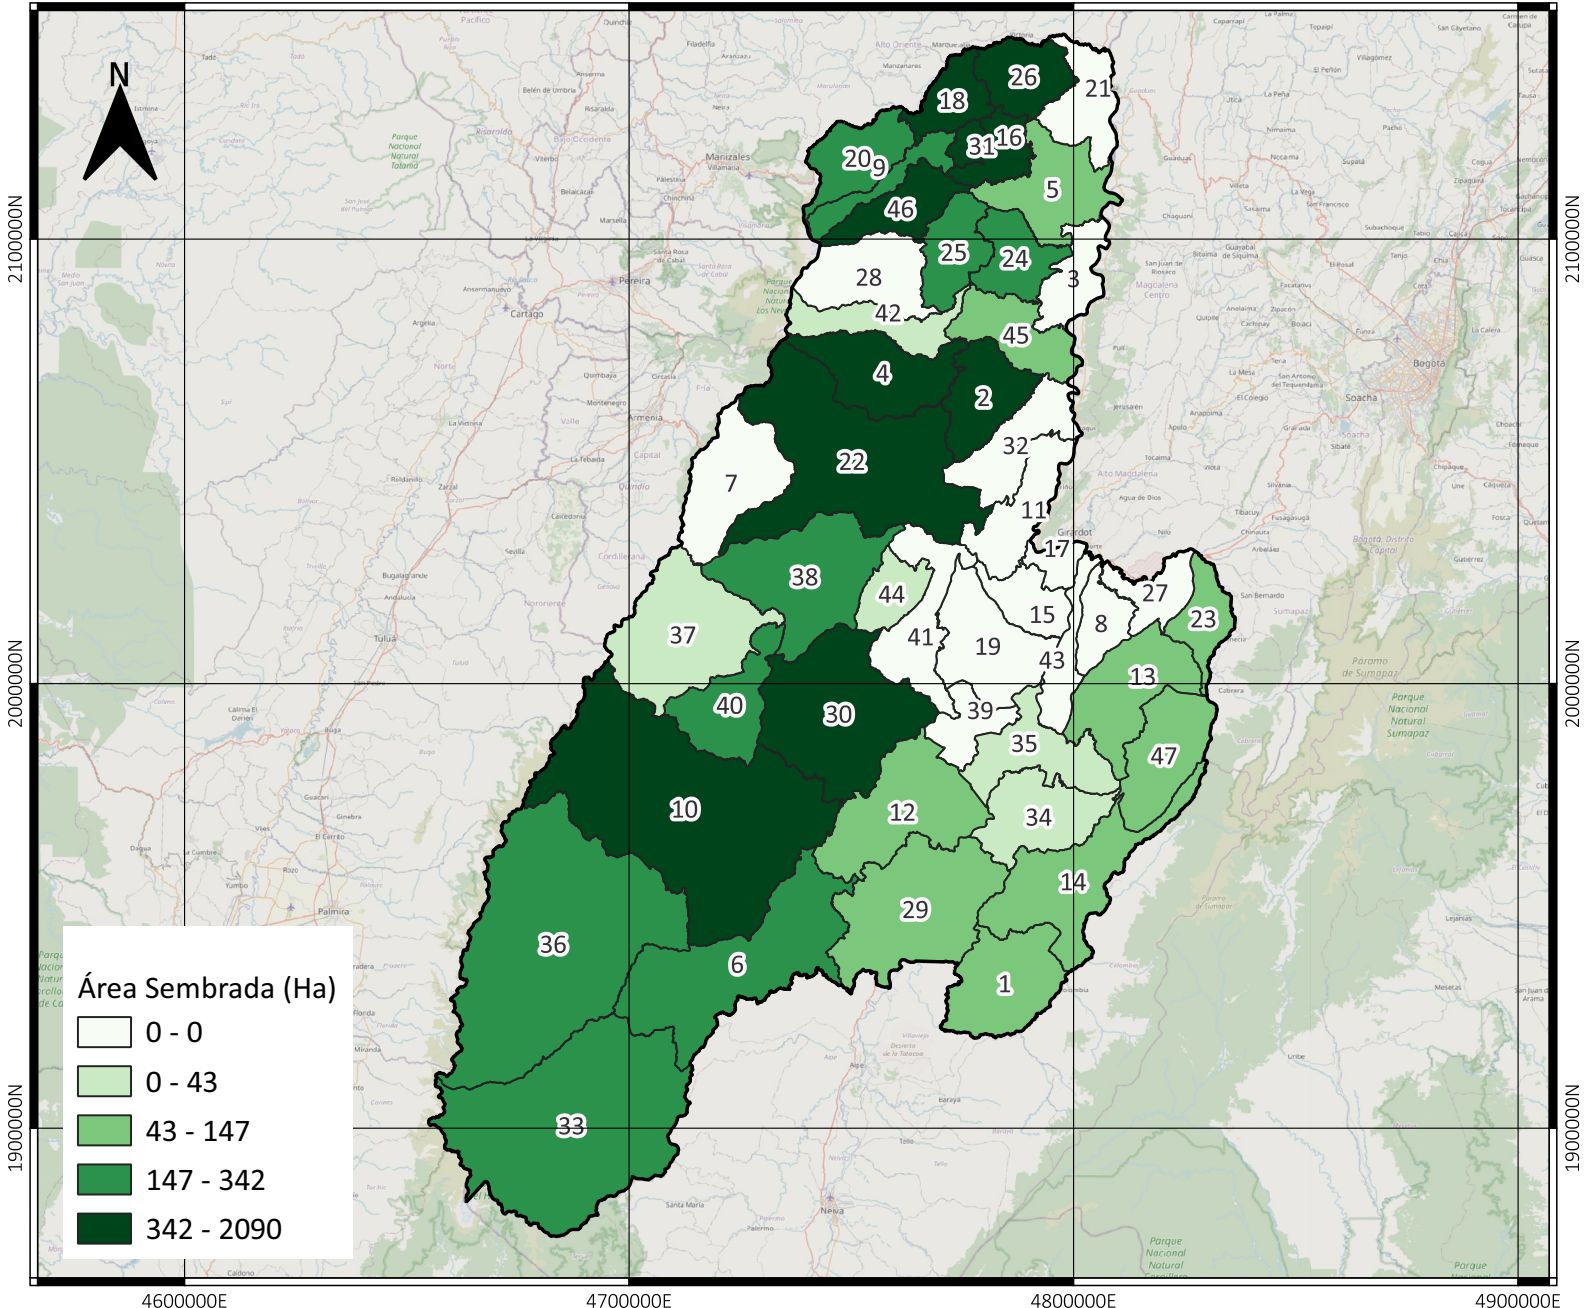

ÁREA SEMBRADA EN CAÑA PANELERA TOLIMA - COLOMBIA (HECTÁREAS)

2022

4600000E

4700000E

4800000E

4900000E

Área Sembrada (Ha)

- 0 - 0
- 0 - 43
- 43 - 147
- 147 - 342
- 342 - 2090

No	Municipio	12 Coyaima	24 Lérica	36 Rioblanco
1	Alpujarra	13 Cunday	25 Líbano	37 Roncesvalles
2	Alvarado	14 Dolores	26 Mariquita	38 Rovira
3	Ambalema	15 Espinal	27 Melgar	39 Saldaña
4	Anzoátegui	16 Falan	28 Murillo	40 San Antonio
5	Armero	17 Flandes	29 Natagaima	41 San Luis
6	Ataco	18 Fresno	30 Ortega	42 Santa Isabel
7	Cajamarca	19 Guamo	31 Palocabildo	43 Suárez
8	Carmen De Apicalá	20 Herveo	32 Piedras	44 Valle De San Juan
9	Casabianca	21 Honda	33 Planadas	45 Venadillo
10	Chaparral	22 Ibagué	34 Prado	46 Villahermosa
11	Coello	23 Icononzo	35 Purificación	47 Villarrica

INFORMACIÓN DE REFERENCIA:

Sistema coordinado: MAGNA SIRAS CTM12

ESRI: 103599

Datum: MAGNA

SIPA
Sistema de información Panelero