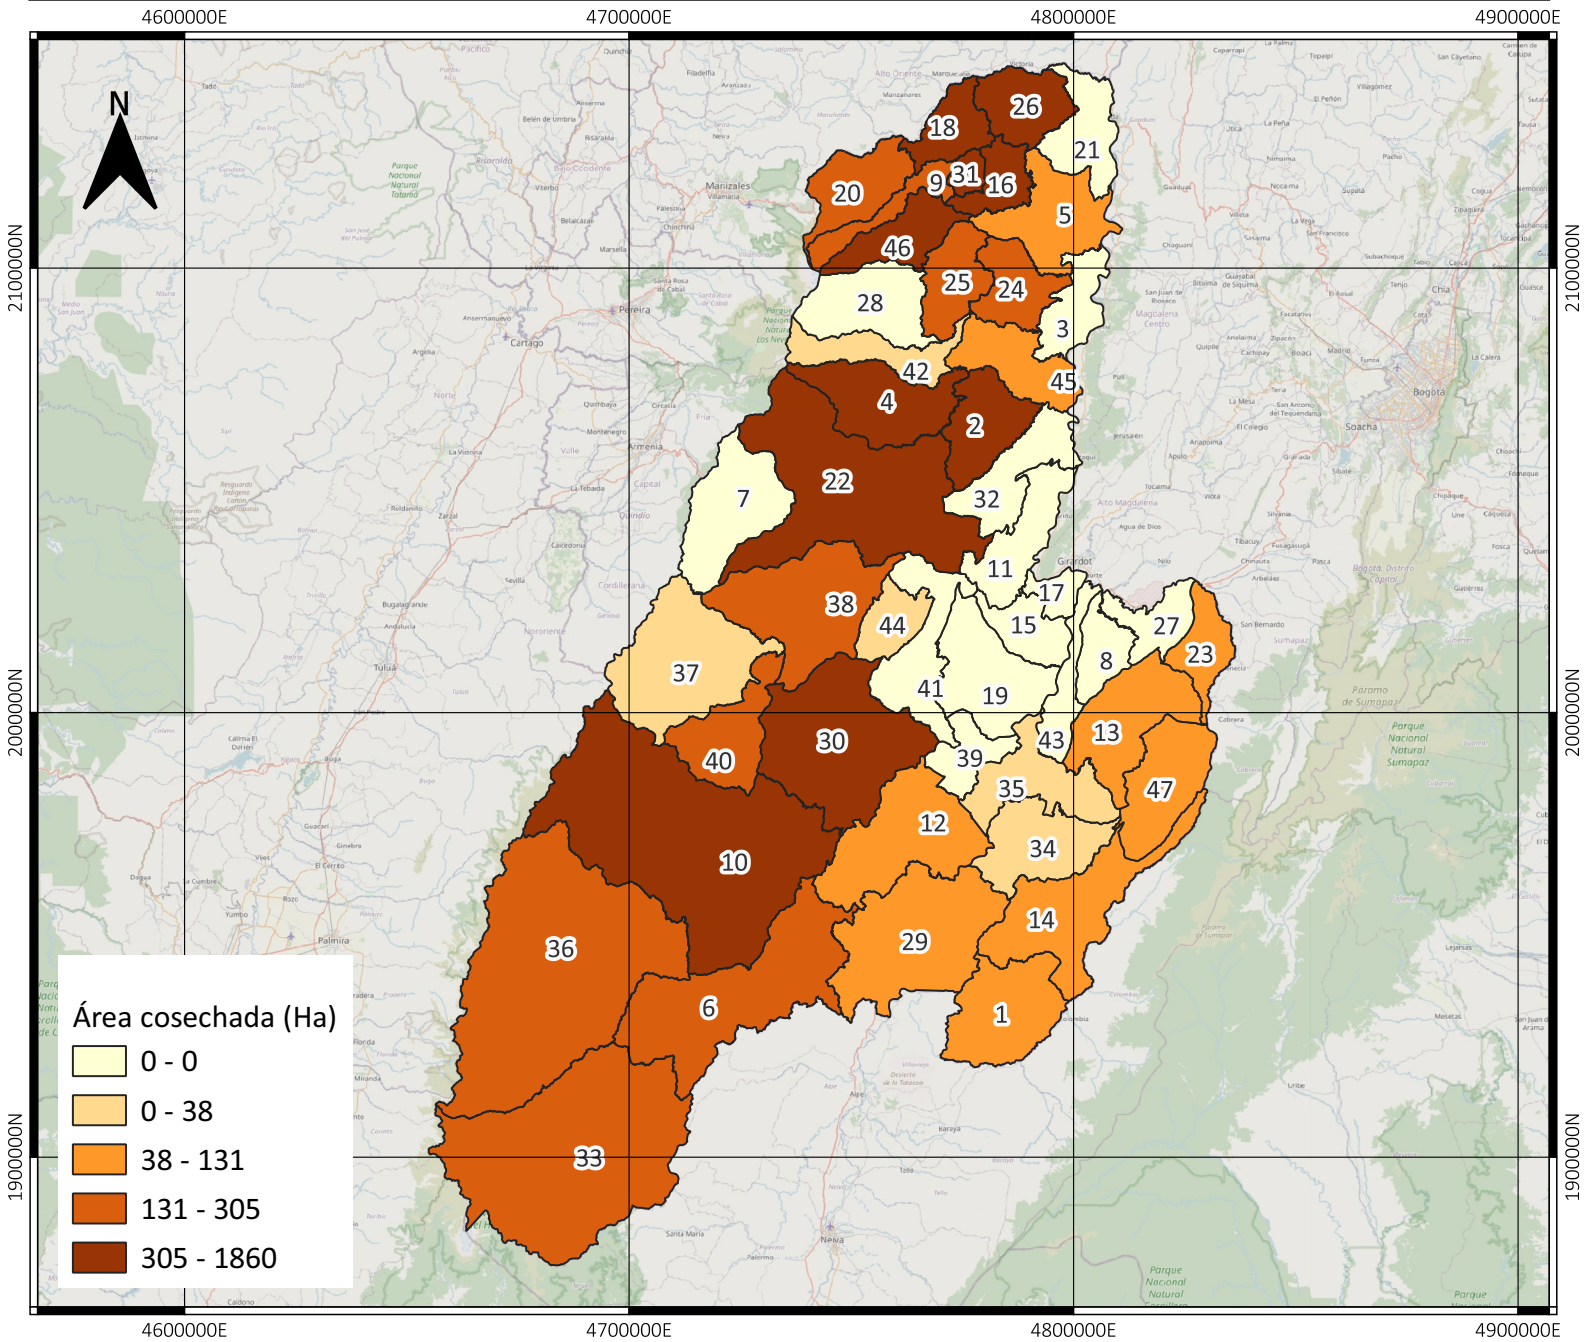

ÁREA COSECHADA DE CAÑA PANELERA EN TOLIMA - COLOMBIA (HECTÁREAS) 2023

No	Municipio	12	Coyaima	24	Lérida	36	Rioblanco
1	Alpujarra	13	Cunday	25	Líbano	37	Roncesvalles
2	Alvarado	14	Dolores	26	Mariquita	38	Rovira
3	Ambalema	15	Espinal	27	Melgar	39	Saldaña
4	Anzoátegui	16	Falan	28	Murillo	40	San Antonio
5	Armero	17	Flandes	29	Natagaima	41	San Luis
6	Ataco	18	Fresno	30	Ortega	42	Santa Isabel
7	Cajamarca	19	Guamo	31	Palocabildo	43	Suárez
8	Carmen De Apicalá	20	Herveo	32	Piedras	44	Valle De San Juan
9	Casabianca	21	Honda	33	Planadas	45	Venadillo
10	Chaparral	22	Ibagué	34	Prado	46	Villahermosa
11	Coello	23	Icononzo	35	Purificación	47	Villarrica

INFORMACIÓN DE REFERENCIA:

Sistema coordinado: MAGNA SIRAS CTM12

ESRI: 103599

Datum: MAGNA

SIPA
Sistema de información Panelero