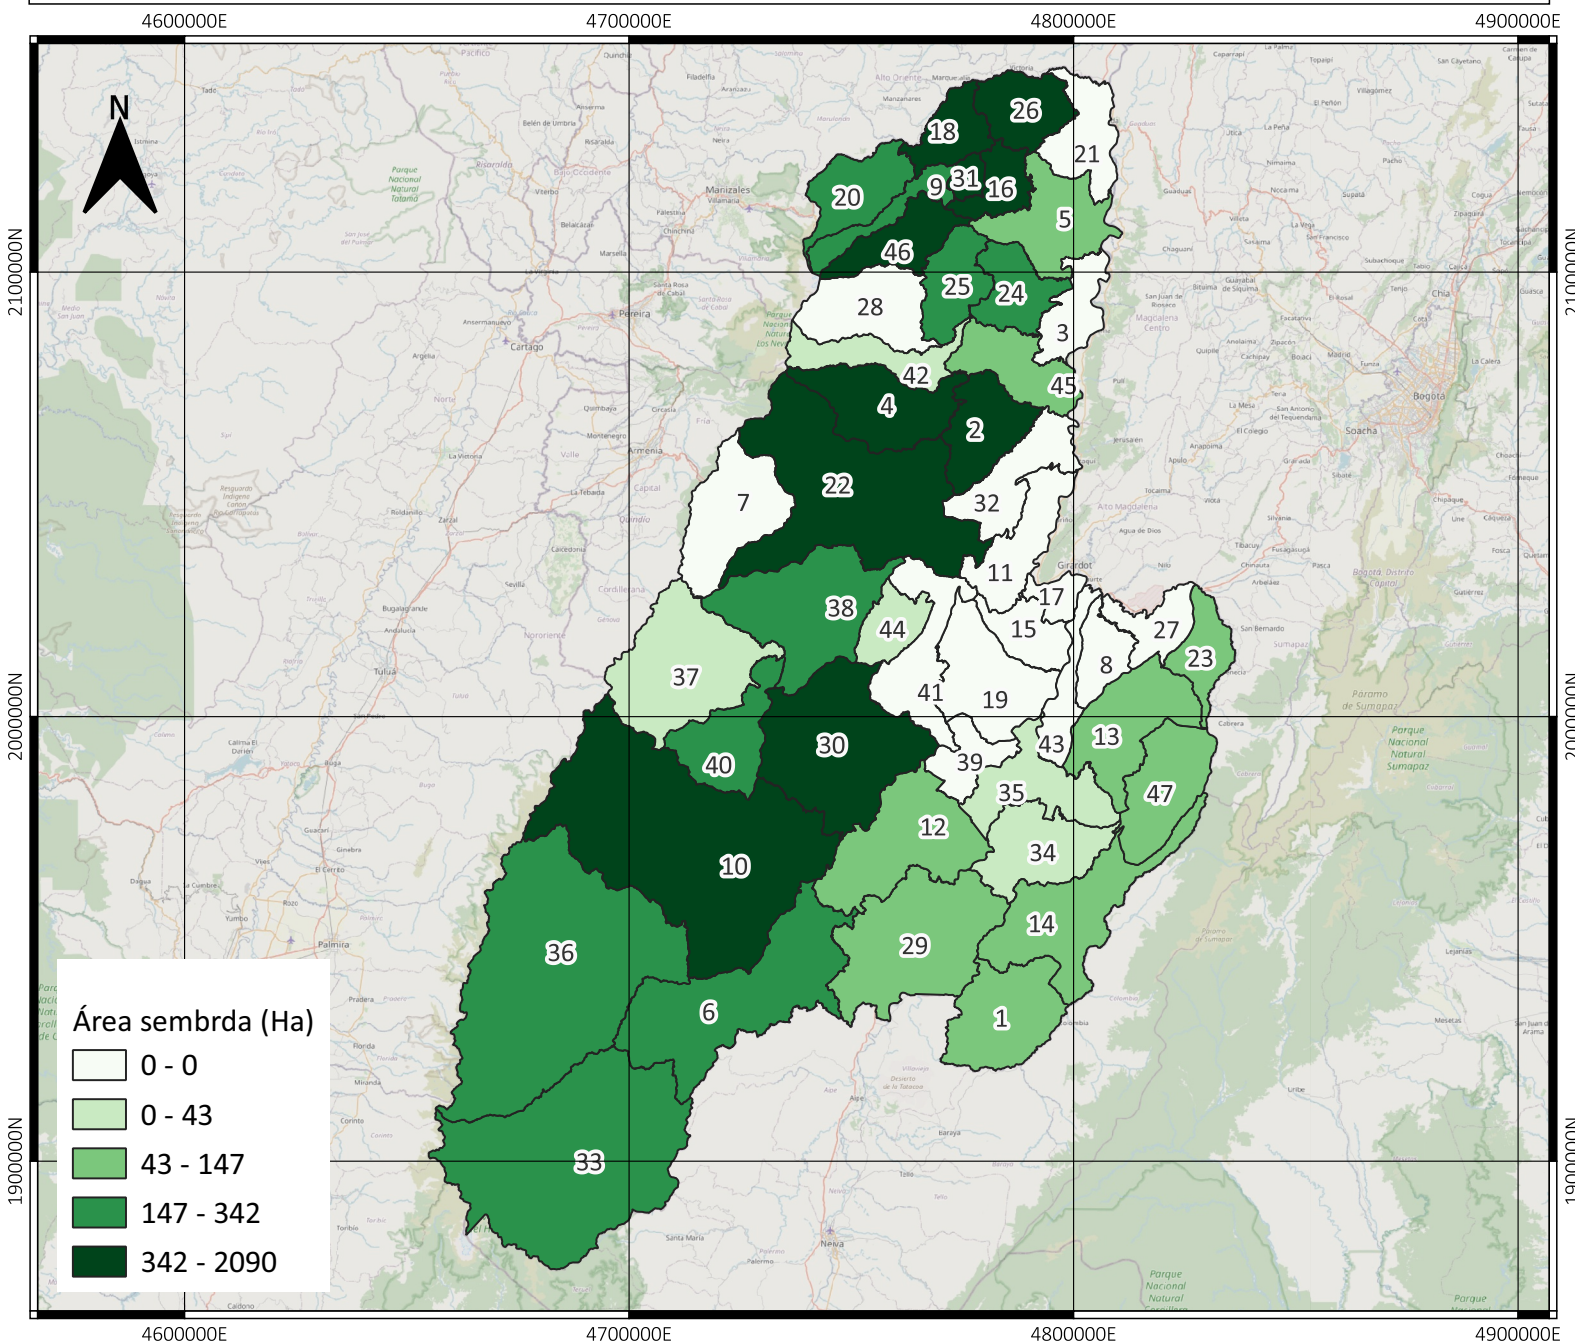

# ÁREA SEMBRADA DE CAÑA PANELERA EN TOLIMA - COLOMBIA (HECTÁREAS)

## 2023

### Área sembrada (Ha)

- 0 - 0
- 0 - 43
- 43 - 147
- 147 - 342
- 342 - 2090

<b>No</b>	<b>Municipio</b>	12	Coyaima	24	Lérida	36	Rioblanco
1	Alpujarra	13	Cunday	25	Líbano	37	Roncesvalles
2	Alvarado	14	Dolores	26	Mariquita	38	Rovira
3	Ambalema	15	Espinal	27	Melgar	39	Saldaña
4	Anzoátegui	16	Falan	28	Murillo	40	San Antonio
5	Armero	17	Flandes	29	Natagaima	41	San Luis
6	Ataco	18	Fresno	30	Ortega	42	Santa Isabel
7	Cajamarca	19	Guamo	31	Palocabildo	43	Suárez
8	Carmen De Apicalá	20	Herveo	32	Piedras	44	Valle De San Juan
9	Casabianca	21	Honda	33	Planadas	45	Venadillo
10	Chaparral	22	Ibagué	34	Prado	46	Villahermosa
11	Coello	23	Icononzo	35	Purificación	47	Villarrica

### INFORMACIÓN DE REFERENCIA:

Sistema coordinado: MAGNA SIRAS CTM12

ESRI: 103599

Datum: MAGNA

**SIPA**  
Sistema de información Panelero