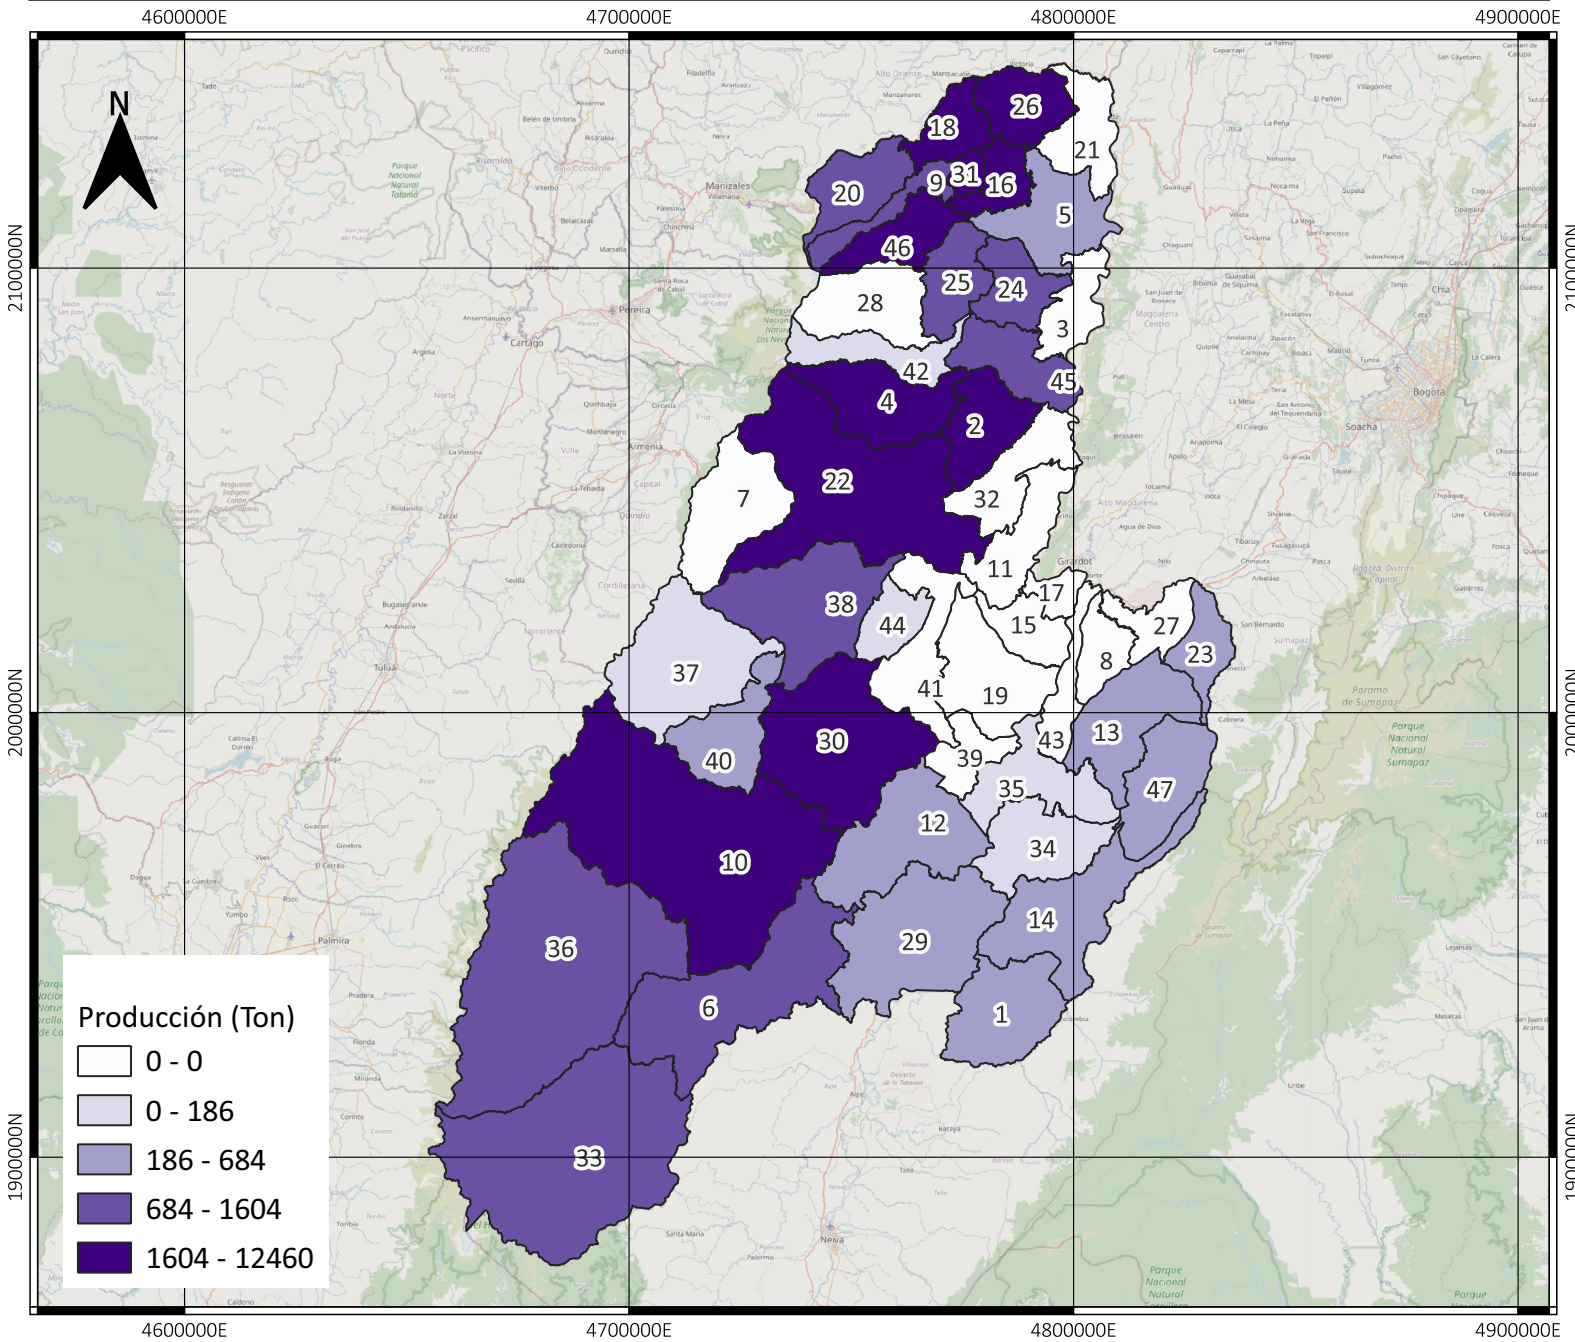

PRODUCCIÓN DE PANELA EN TOLIMA - COLOMBIA (TONELADAS) 2023

No	Municipio	No	Municipio	No	Municipio
1	Alpujarra	12	Coyaima	24	Lérida
2	Alvarado	13	Cunday	25	Líbano
3	Ambalema	14	Dolores	26	Mariquita
4	Anzoátegui	15	Espinal	27	Melgar
5	Armero	16	Falan	28	Murillo
6	Ataco	17	Flandes	29	Natagaima
7	Cajamarca	18	Fresno	30	Ortega
8	Carmen De Apicalá	19	Guamo	31	Palocabildo
9	Casabianca	20	Herveo	32	Piedras
10	Chaparral	21	Honda	33	Planadas
11	Coello	22	Ibagué	34	Prado
		23	Icononzo	35	Purificación
				36	Rioblanco
				37	Roncesvalles
				38	Rovira
				39	Saldaña
				40	San Antonio
				41	San Luis
				42	Santa Isabel
				43	Suárez
				44	Valle De San Juan
				45	Venadillo
				46	Villahermosa
				47	Villarrica

INFORMACIÓN DE REFERENCIA:

Sistema coordinado: MAGNA SIRAS CTM12

ESRI: 103599

Datum: MAGNA