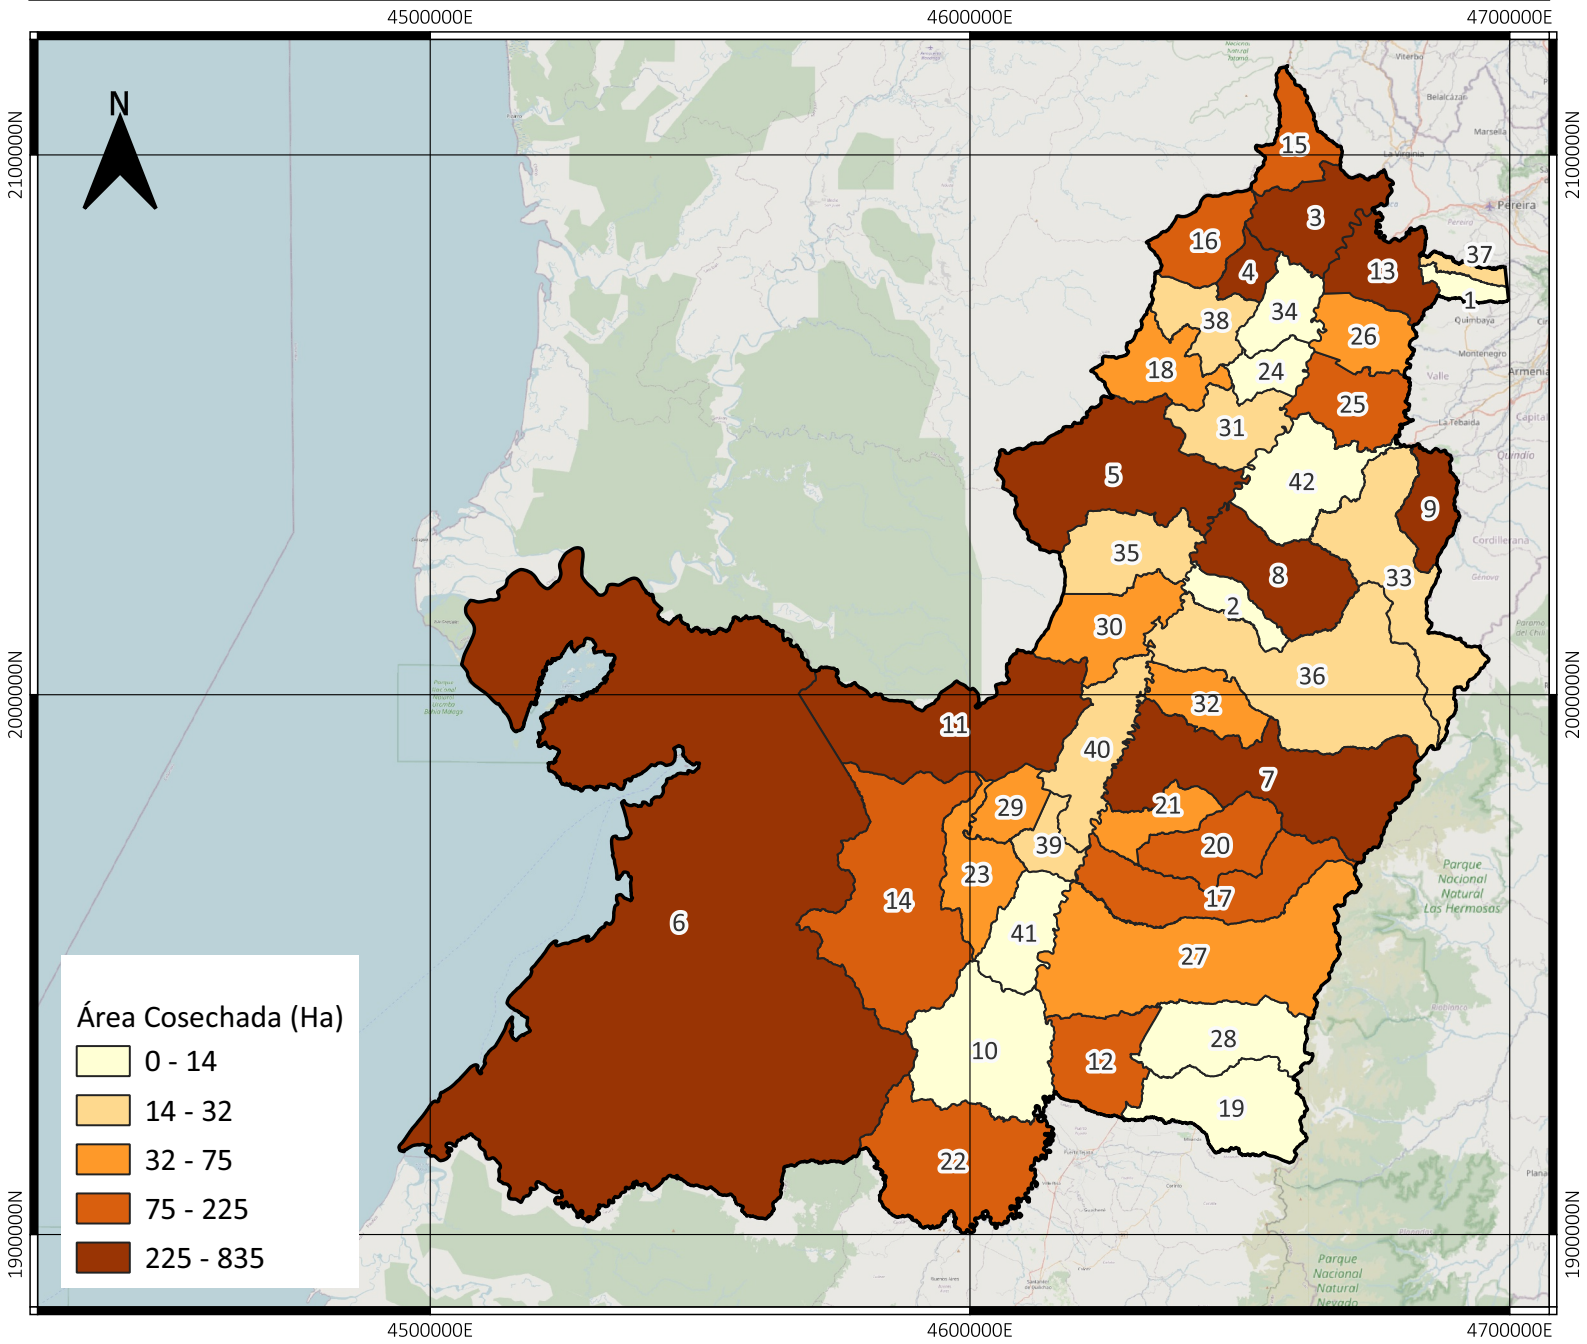

# ÁREA COSECHADA EN CAÑA PANELERA VALLE DEL CAUCA - COLOMBIA (HECTÁREAS)

## 2022

No	Municipio	No	Municipio	No	Municipio	No	Municipio		
	<b>No Municipio</b>	10	Cali	20	Ginebra	30	Riofrío	40	Yotoco
1	Alcalá	11	Calima	21	Guacarí	31	Roldanillo	41	Yumbo
2	Andalucía	12	Candelaria	22	Jamundí	32	San Pedro	42	Zarzal
3	Ansermanuevo	13	Cartago	23	La Cumbre	33	Sevilla		
4	Argelia	14	Dagua	24	La Unión	34	Toro		
5	Bolívar	15	El Águila	25	La Victoria	35	Trujillo		
6	Buenaventura	16	El Cairo	26	Obando	36	Tuluá		
7	Buga	17	El Cerrito	27	Palmira	37	Ulloa		
8	Bugalagrande	18	El Dovio	28	Pradera	38	Versalles		
9	Caicedonia	19	Florida	29	Restrepo	39	Vijes		

### INFORMACIÓN DE REFERENCIA:

Sistema coordinado: MAGNA SIRAS CTM12

ESRI: 103599

Datum: MAGNA

**SIPA**  
Sistema de información Panelero