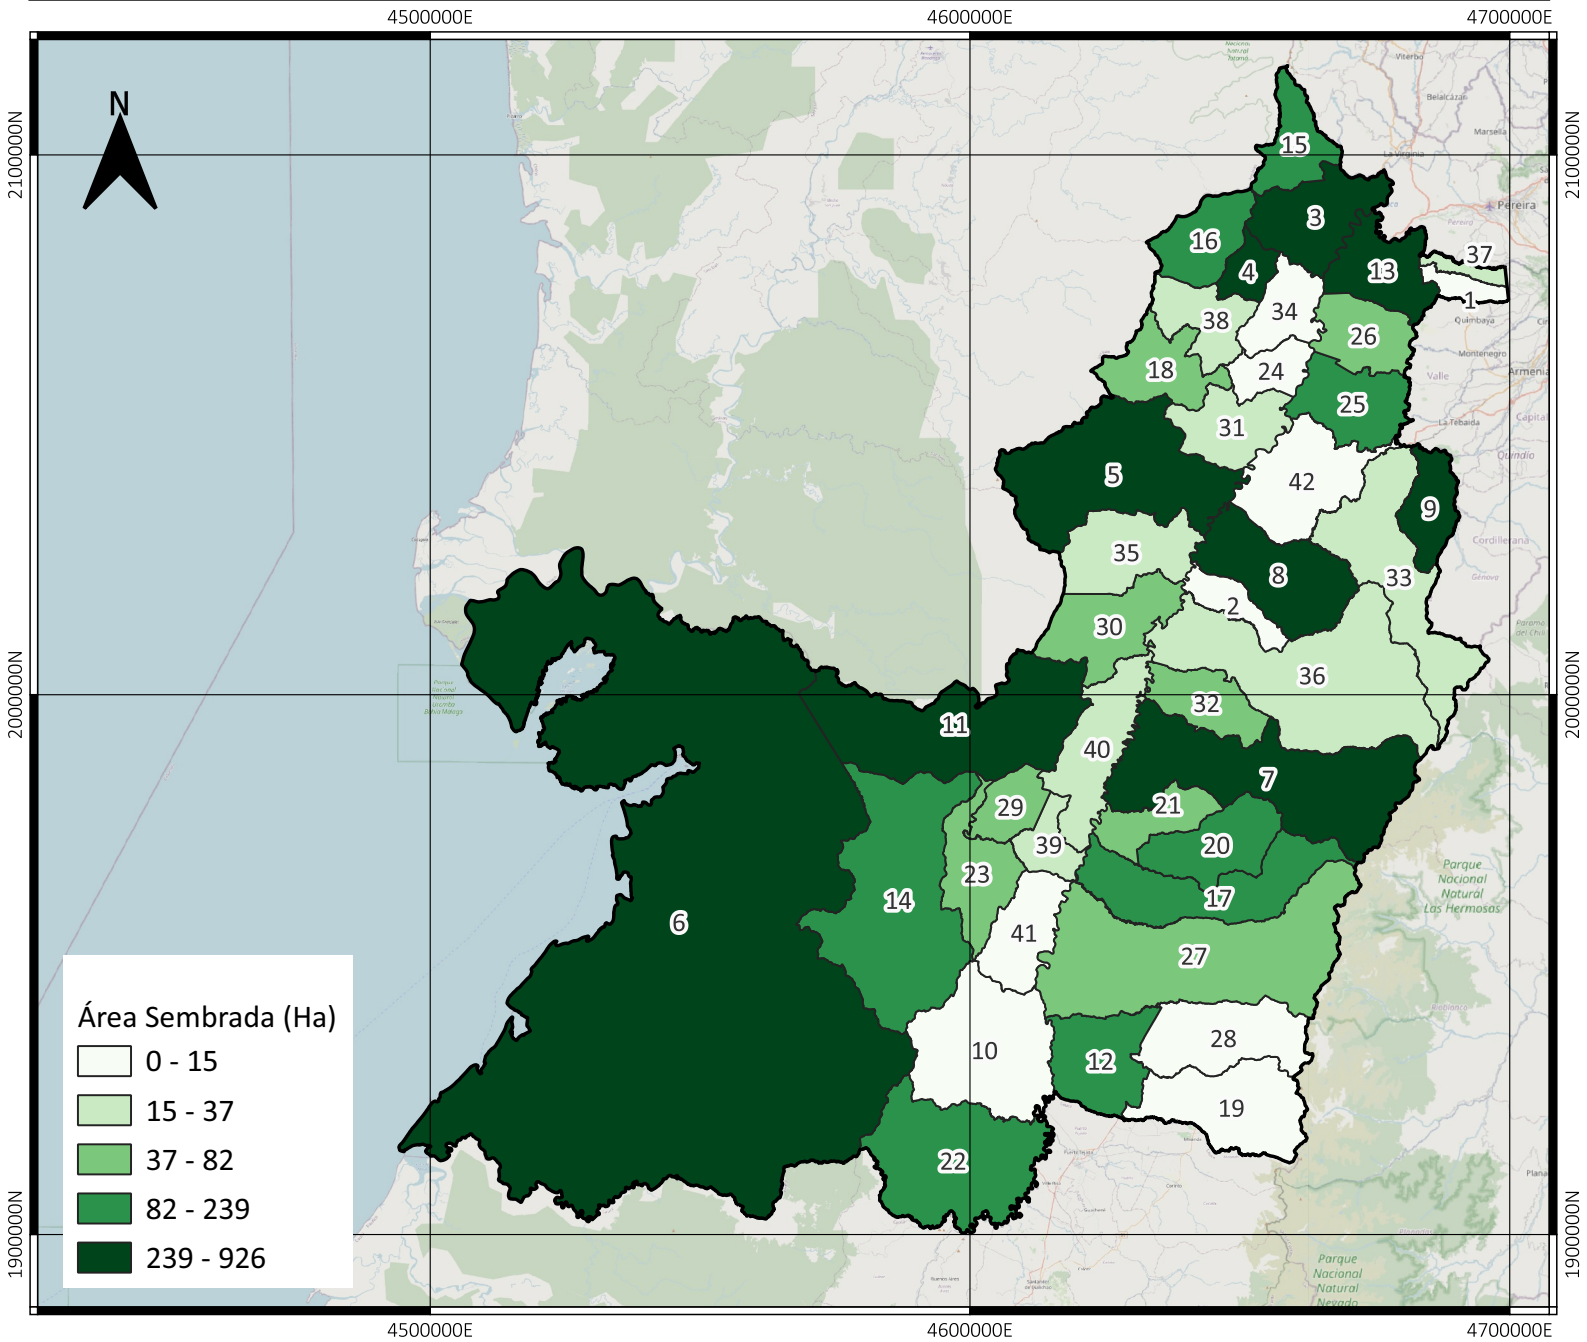

ÁREA SEMBRADA EN CAÑA PANELERA VALLE DEL CAUCA - COLOMBIA (HECTÁREAS) 2022

Área Sembrada (Ha)

No	Municipio	No	Municipio	No	Municipio	No	Municipio		
10	Cali	20	Ginebra	30	Riofrío	40	Yotoco		
1	Alcalá	11	Calima	21	Guacarí	31	Roldanillo	41	Yumbo
2	Andalucía	12	Candelaria	22	Jamundí	32	San Pedro	42	Zarzal
3	Ansermanuevo	13	Cartago	23	La Cumbre	33	Sevilla		
4	Argelia	14	Dagua	24	La Unión	34	Toro		
5	Bolívar	15	El Águila	25	La Victoria	35	Trujillo		
6	Buenaventura	16	El Cairo	26	Obando	36	Tuluá		
7	Buga	17	El Cerrito	27	Palmira	37	Ulloa		
8	Bugalagrande	18	El Dovio	28	Pradera	38	Versalles		
9	Caicedonia	19	Florida	29	Restrepo	39	Vijes		

INFORMACIÓN DE REFERENCIA:

Sistema coordinado: MAGNA SIRAS CTM12

ESRI: 103599

Datum: MAGNA

SIPA
Sistema de información Panelero