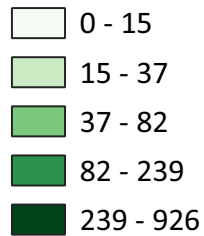

ÁREA SEMBRADA EN CAÑA PANELERA VALLE DEL CAUCA - COLOMBIA (HECTÁREAS) 2022

Área Sembrada (Ha)

No	Municipio	No	Municipio	No	Municipio	No	Municipio		
10	Cali	20	Ginebra	30	Riofrío	40	Yotoco		
1	Alcalá	11	Calima	21	Guacarí	31	Roldanillo	41	Yumbo
2	Andalucía	12	Candelaria	22	Jamundí	32	San Pedro	42	Zarzal
3	Ansermanuevo	13	Cartago	23	La Cumbre	33	Sevilla		
4	Argelia	14	Dagua	24	La Unión	34	Toro		
5	Bolívar	15	El Águila	25	La Victoria	35	Trujillo		
6	Buenaventura	16	El Cairo	26	Obando	36	Tuluá		
7	Buga	17	El Cerrito	27	Palmira	37	Ulloa		
8	Bugalagrande	18	El Dovio	28	Pradera	38	Versalles		
9	Caicedonia	19	Florida	29	Restrepo	39	Vijes		