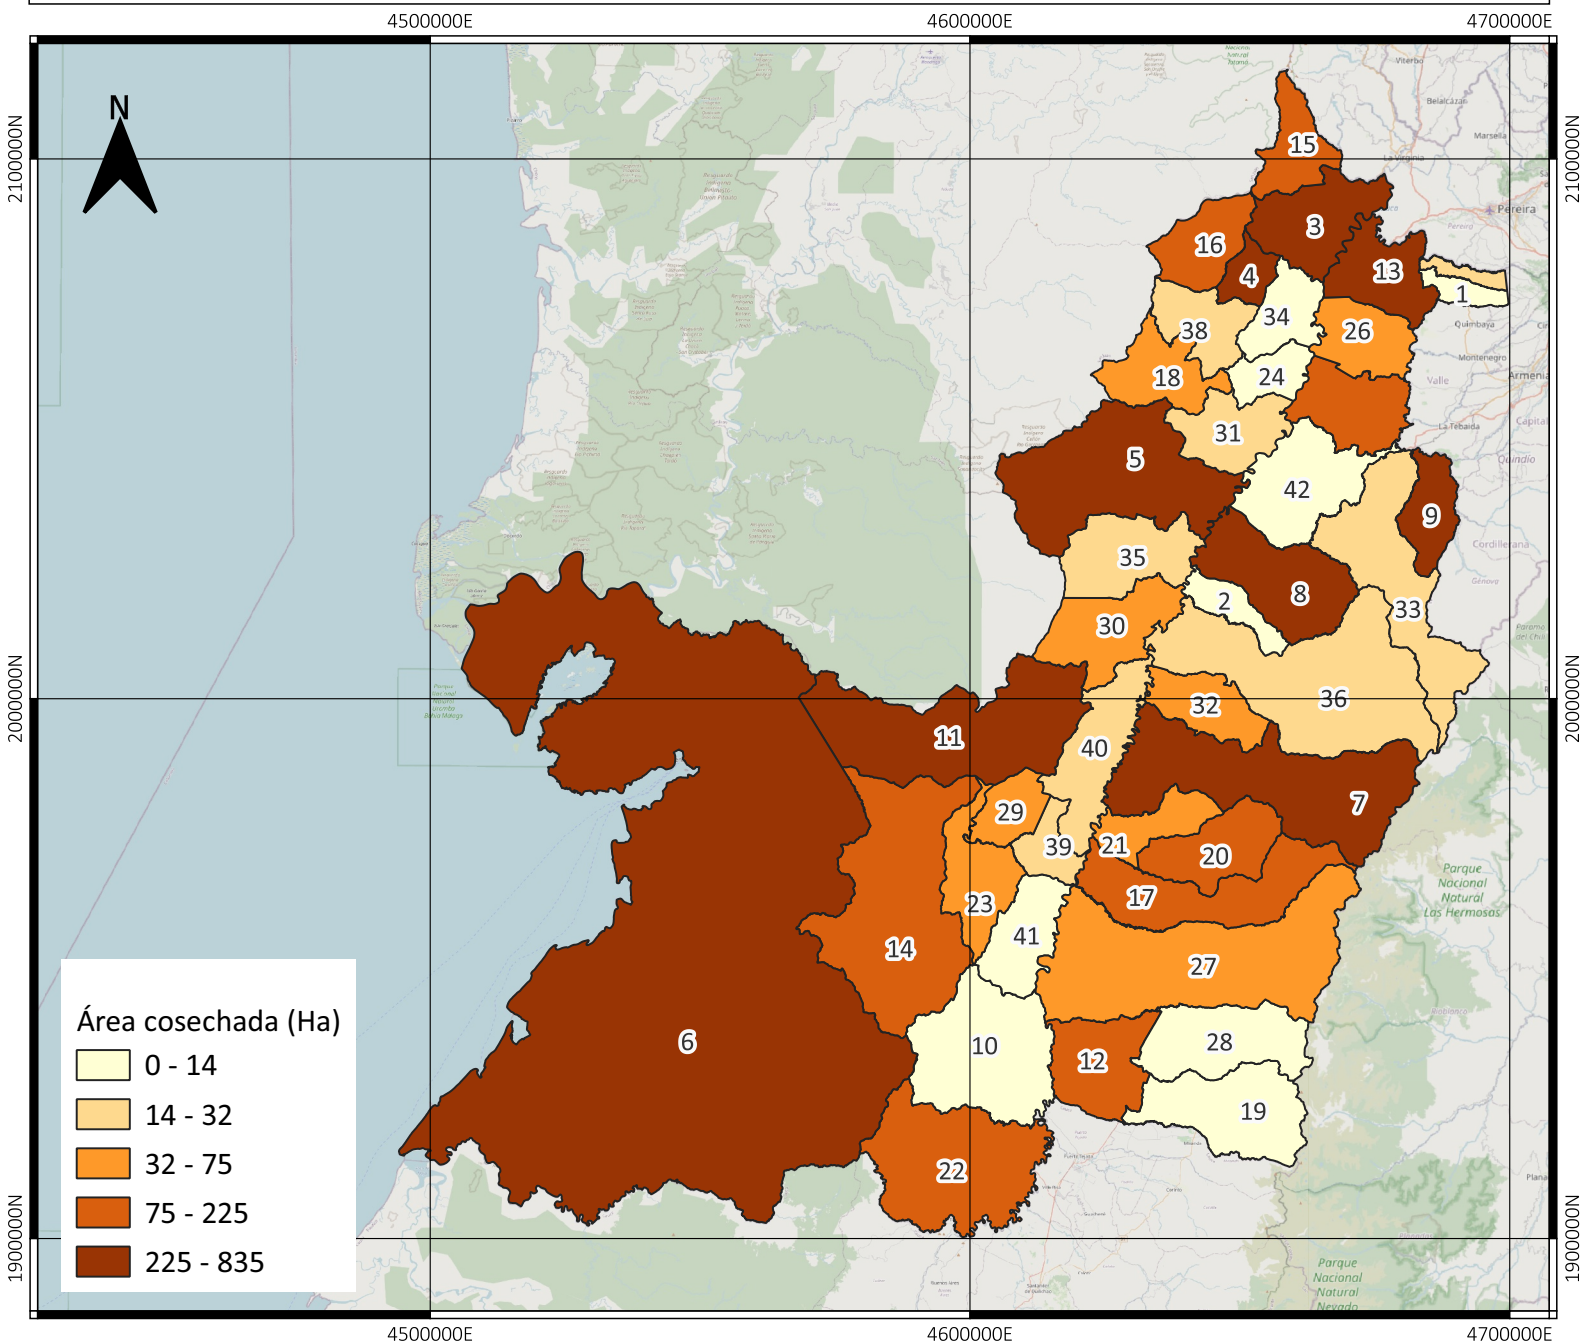

ÁREA COSECHADA DE CAÑA PANELERA VALLE DEL CAUCA - COLOMBIA (HECTÁREAS)

2023

No	Municipio	No	Municipio	No	Municipio	No	Municipio
10	Cali	20	Ginebra	30	Riofrío	40	Yotoco
1	Alcalá	11	Calima	21	Guacarí	31	Roldanillo
2	Andalucía	12	Candelaria	22	Jamundí	32	San Pedro
3	Ansermanuevo	13	Cartago	23	La Cumbre	33	Sevilla
4	Argelia	14	Dagua	24	La Unión	34	Toro
5	Bolívar	15	El Águila	25	La Victoria	35	Trujillo
6	Buenaventura	16	El Cairo	26	Obando	36	Tuluá
7	Buga	17	El Cerrito	27	Palmira	37	Ulloa
8	Bugalagrande	18	El Dovio	28	Pradera	38	Versalles
9	Caicedonia	19	Florida	29	Restrepo	39	Vijes

INFORMACIÓN DE REFERENCIA:

Sistema coordinado: MAGNA SIRAS CTM12

ESRI: 103599

Datum: MAGNA

SIPA
Sistema de información Panelero