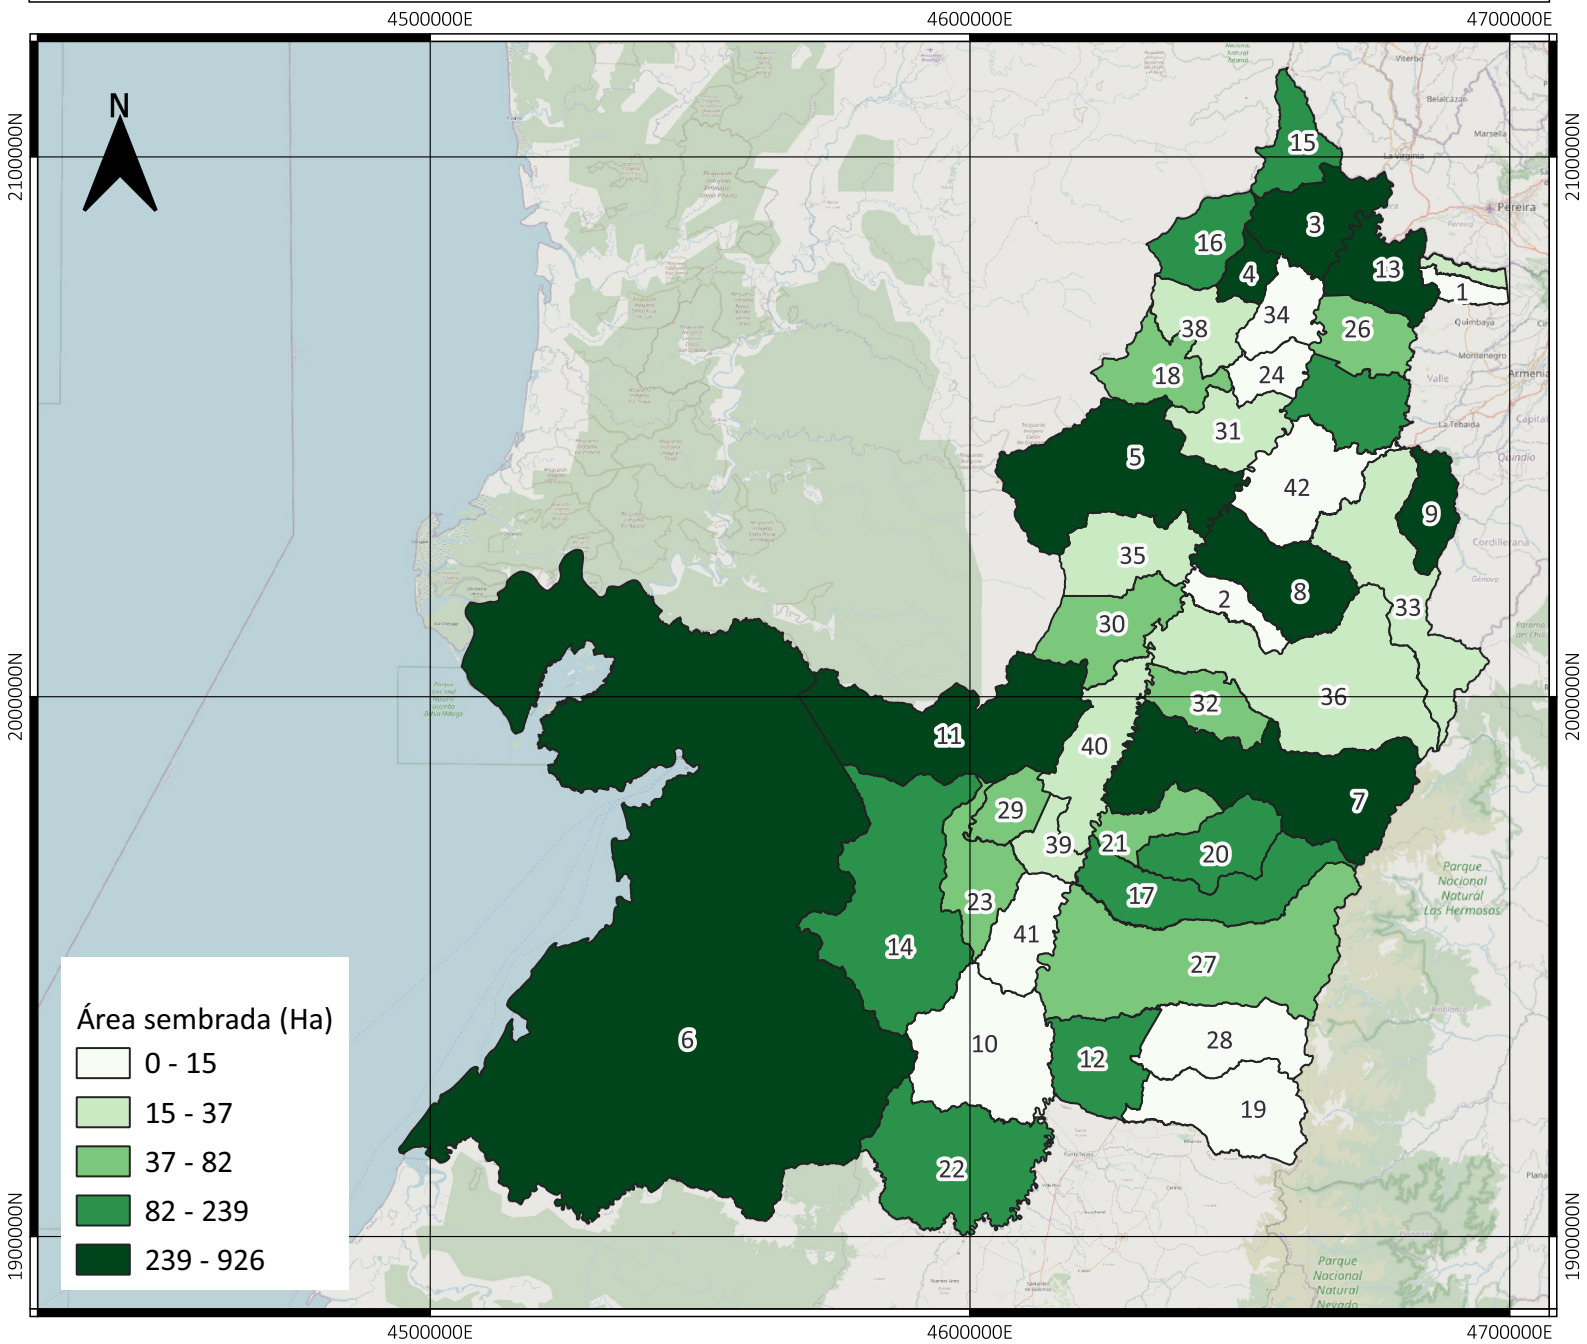

# ÁREA SEMBRADA DE CAÑA PANELERA VALLE DEL CAUCA - COLOMBIA (HECTÁREAS) 2023

No	Municipio	No	Municipio	No	Municipio	No	Municipio
1	Alcalá	11	Calima	20	Ginebra	30	Riofrío
2	Andalucía	12	Candelaria	21	Guacarí	31	Roldanillo
3	Ansermanuevo	13	Cartago	22	Jamundí	32	San Pedro
4	Argelia	14	Dagua	23	La Cumbre	33	Sevilla
5	Bolívar	15	El Águila	24	La Unión	34	Toro
6	Buenaventura	16	El Cairo	25	La Victoria	35	Trujillo
7	Buga	17	El Cerrito	26	Obando	36	Tuluá
8	Bugalagrande	18	El Dovio	27	Palmira	37	Ulloa
9	Caicedonia	19	Florida	28	Pradera	38	Versalles
				29	Restrepo	39	Vijes
						40	Yotoco
						41	Yumbo
						42	Zarzal

## INFORMACIÓN DE REFERENCIA:

Sistema coordinado: MAGNA SIRAS CTM12

ESRI: 103599

Datum: MAGNA

**SIPA**  
Sistema de información Panelero