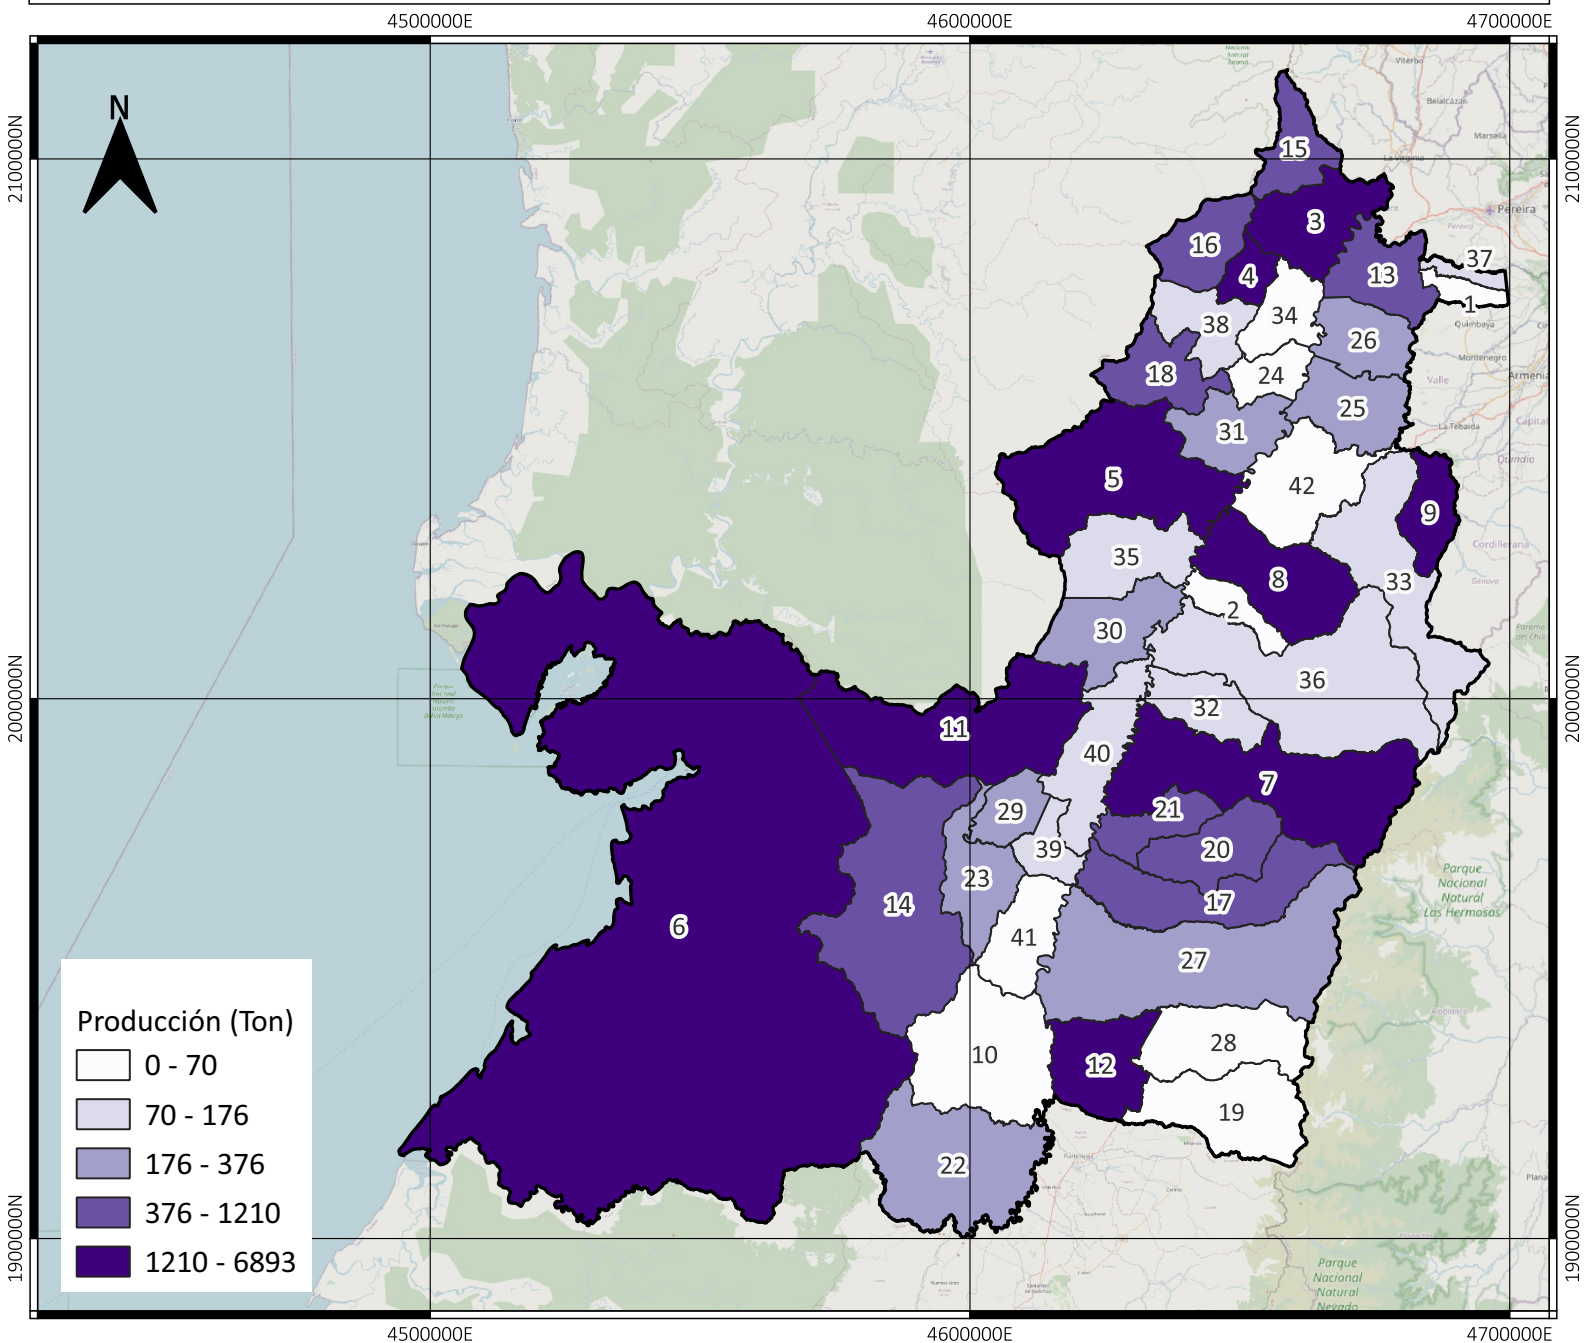

# PRODUCCIÓN DE PANELA VALLE DEL CAUCA - COLOMBIA (TONELADAS) 2022

No	Municipio	No	Municipio	No	Municipio	No	Municipio		
	<b>No Municipio</b>	10	Cali	20	Ginebra	30	Riofrío	40	Yotoco
1	Alcalá	11	Calima	21	Guacarí	31	Roldanillo	41	Yumbo
2	Andalucía	12	Candelaria	22	Jamundí	32	San Pedro	42	Zarzal
3	Ansermanuevo	13	Cartago	23	La Cumbre	33	Sevilla		
4	Argelia	14	Dagua	24	La Unión	34	Toro		
5	Bolívar	15	El Águila	25	La Victoria	35	Trujillo		
6	Buenaventura	16	El Cairo	26	Obando	36	Tuluá		
7	Buga	17	El Cerrito	27	Palmira	37	Ulloa		
8	Bugalagrande	18	El Dovio	28	Pradera	38	Versalles		
9	Caicedonia	19	Florida	29	Restrepo	39	Vijes		

## INFORMACIÓN DE REFERENCIA:

Sistema coordinado: MAGNA SIRAS CTM12

ESRI: 103599

Datum: MAGNA

**SIPA**  
Sistema de información Panelero