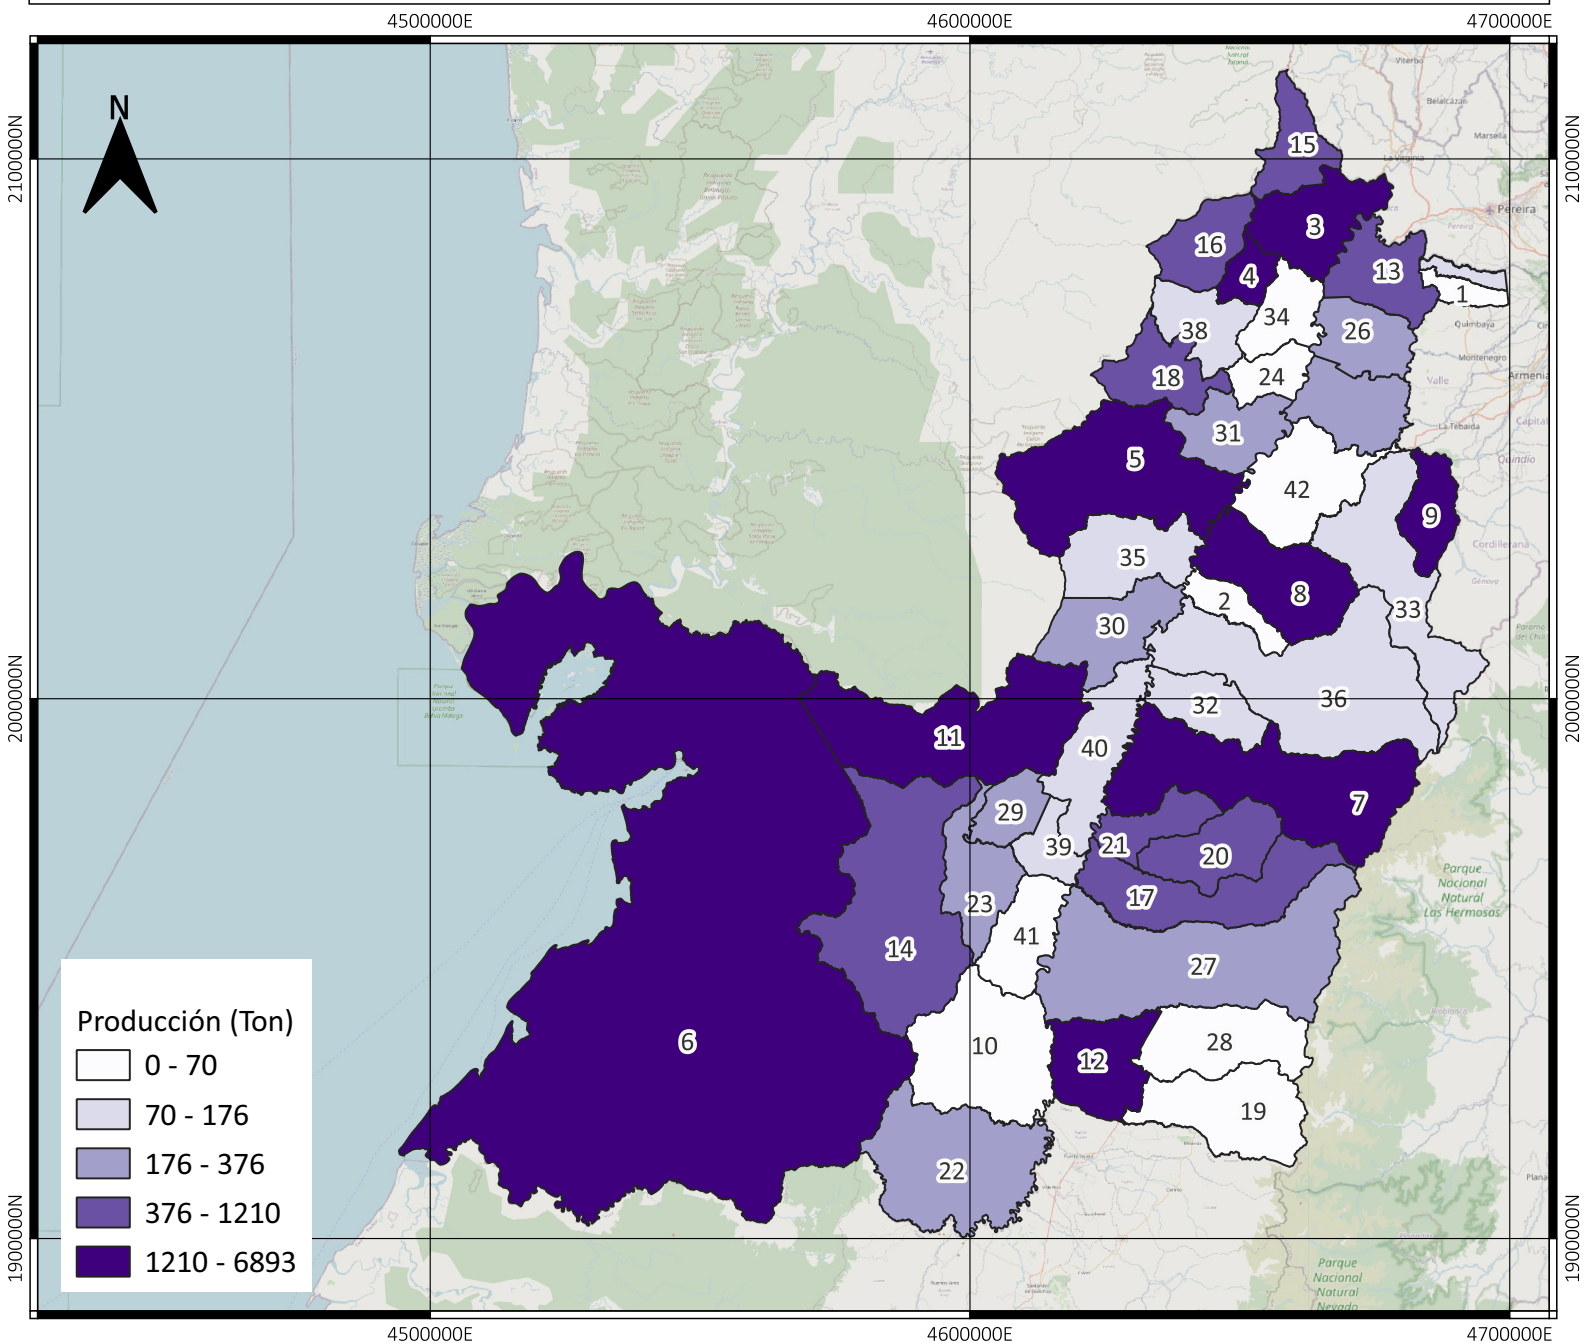

PRODUCCIÓN DE PANELA VALLE DEL CAUCA - COLOMBIA (TONELADAS) 2023

No	Municipio	No	Municipio	No	Municipio	No	Municipio		
	No Municipio	10	Cali	20	Ginebra	30	Riofrío	40	Yotoco
1	Alcalá	11	Calima	21	Guacarí	31	Roldanillo	41	Yumbo
2	Andalucía	12	Candelaria	22	Jamundí	32	San Pedro	42	Zarzal
3	Ansermanuevo	13	Cartago	23	La Cumbre	33	Sevilla		
4	Argelia	14	Dagua	24	La Unión	34	Toro		
5	Bolívar	15	El Águila	25	La Victoria	35	Trujillo		
6	Buenaventura	16	El Cairo	26	Obando	36	Tuluá		
7	Buga	17	El Cerrito	27	Palmira	37	Ulloa		
8	Bugalagrande	18	El Dovio	28	Pradera	38	Versalles		
9	Caicedonia	19	Florida	29	Restrepo	39	Vijes		

INFORMACIÓN DE REFERENCIA:

Sistema coordinado: MAGNA SIRAS CTM12

ESRI: 103599

Datum: MAGNA

SIPA
Sistema de información Panelero