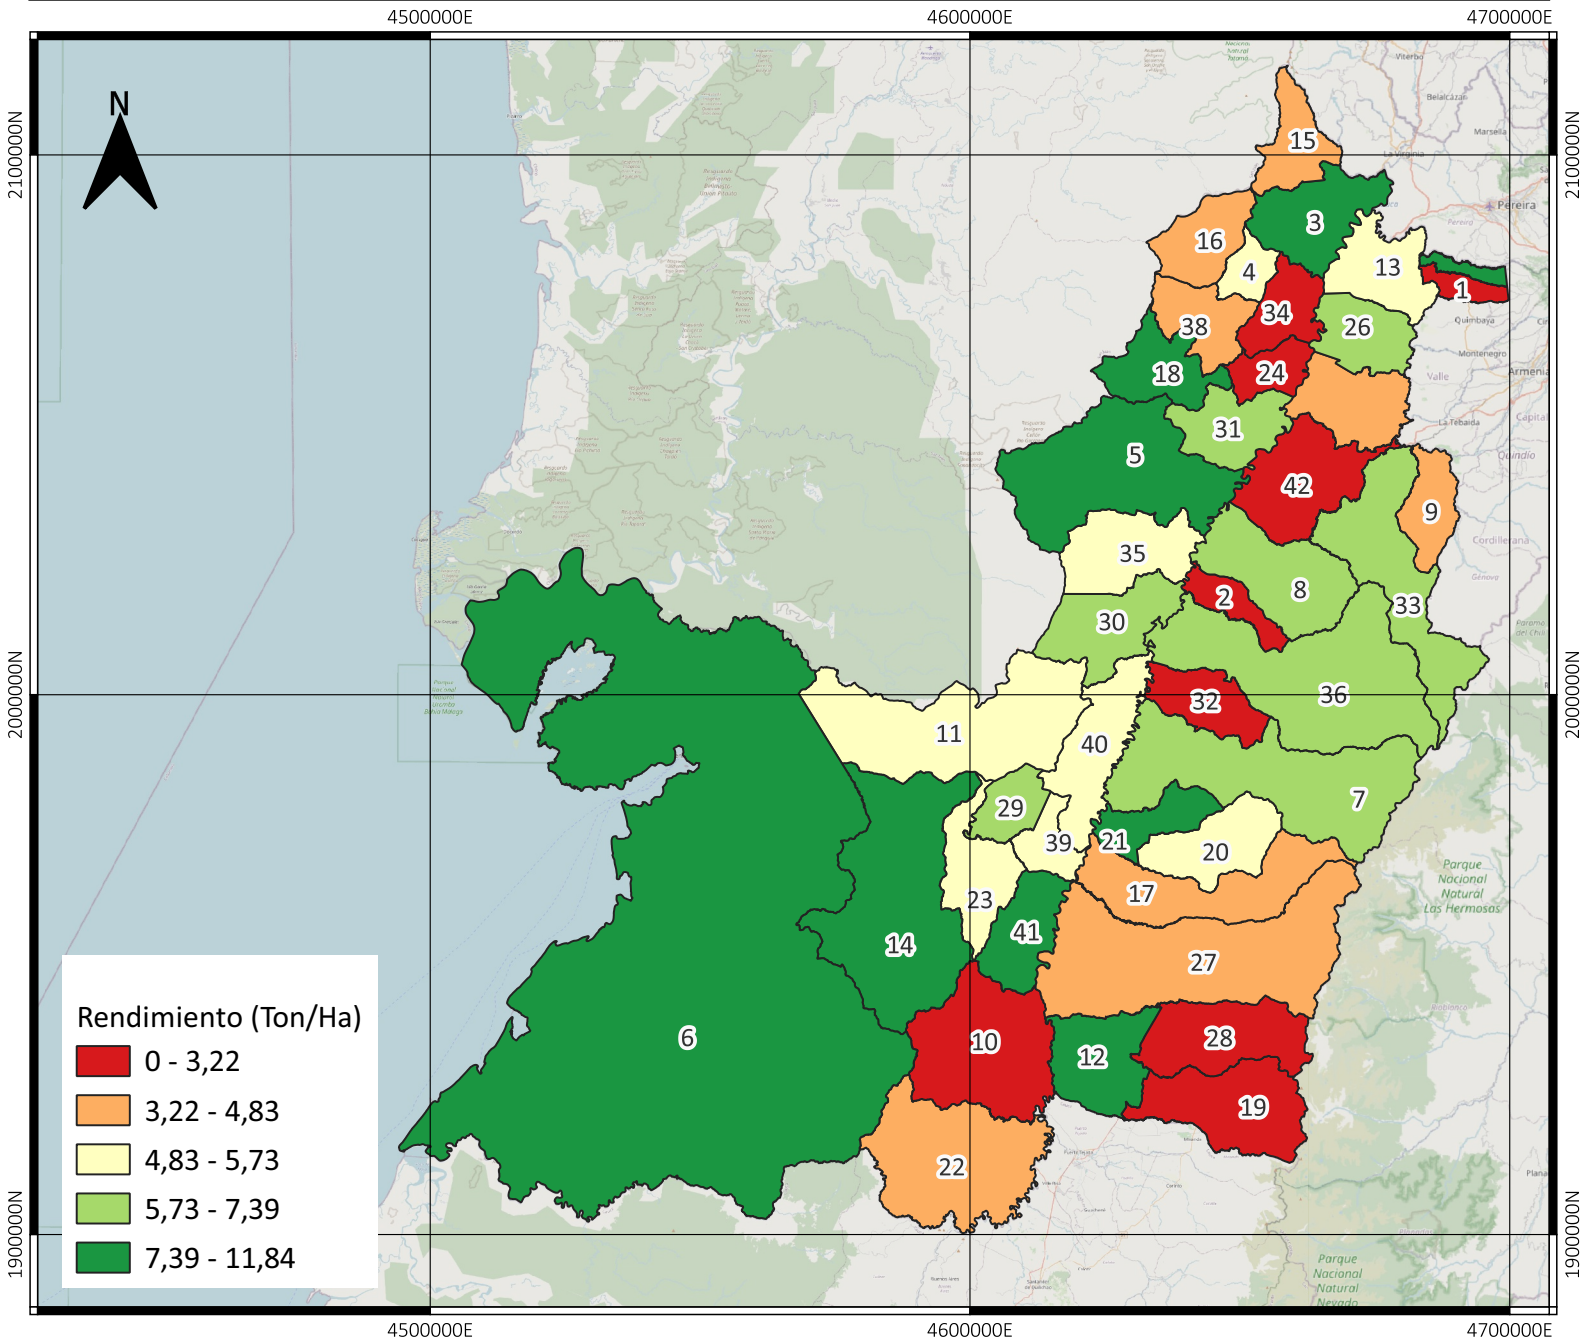

RENDIMIENTO DE PANELA VALLE DEL CAUCA - COLOMBIA (TONELADAS/HECTÁREAS) 2023

No	Municipio	No	Municipio	No	Municipio	No	Municipio
1	Alcalá	10	Cali	20	Ginebra	30	Riofrío
2	Andalucía	11	Calima	21	Guacarí	31	Roldanillo
3	Ansermanuevo	12	Candelaria	22	Jamundí	32	San Pedro
4	Argelia	13	Cartago	23	La Cumbre	33	Sevilla
5	Bolívar	14	Dagua	24	La Unión	34	Toro
6	Buenaventura	15	El Águila	25	La Victoria	35	Trujillo
7	Buga	16	El Cairo	26	Obando	36	Tuluá
8	Bugalagrande	17	El Cerrito	27	Palmira	37	Ulloa
9	Caicedonia	18	El Dovio	28	Pradera	38	Versalles
		19	Florida	29	Restrepo	39	Vijes
						40	Yotoco
						41	Yumbo
						42	Zarzal

INFORMACIÓN DE REFERENCIA:
 Sistema coordinado: MAGNA SIRAS CTM12
 ESRI: 103599
 Datum: MAGNA